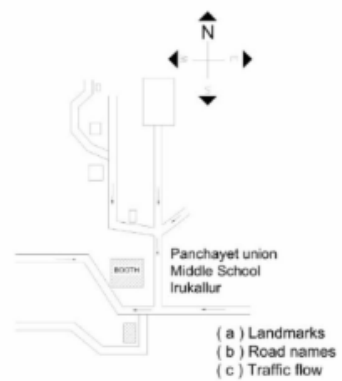

Key MAP View