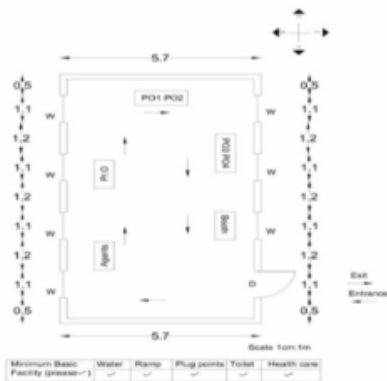

Google Map View

Polling Station Building Front View

Polling Station Front View

Cad View

Key MAP View

சட்டமன்றத் தொகுதியின் எண் மற்றும் பெயர் : 106-கோபிசெட்டிபாளையம்  
பிரிவு எண் மற்றும் பெயர் : 1-எஸ்தூர் (பே) வார்டு 15, கண்ணாங்காட்டுபாளையம்