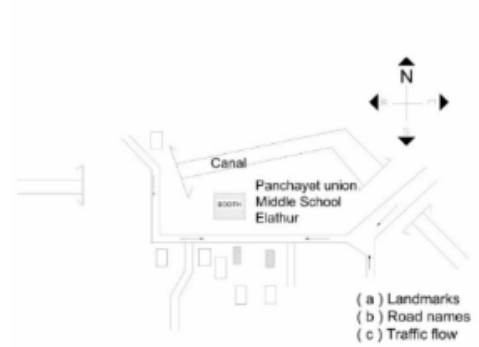

**3. வாக்குச் சாவடியின் விவரங்கள்**

<p><b>வாக்குச் சாவடியின் எண் மற்றும் பெயர் :</b></p> <p>211 - ஊராட்சி ஒன்றிய நடுநிலைப்பள்ளி, எலத்தூர் செட்டிபாளையம்-638458</p> <p><b>வாக்குச் சாவடியின் முகவரி :</b></p> <p>ஊராட்சி ஒன்றிய நடுநிலைப்பள்ளி, கிழக்கு பார்த்த தாரசு கட்டிடத்தின் தெற்கு பகுதி அறை, எலத்தூர் செட்டிபாளையம்-638458</p>	<p><b>வாக்குச் சாவடியின் வகைப்பாடு (ஆண்/பெண்/பொது)</b></p>	<p><b>பொது</b></p>
	<p><b>துணை வாக்குச் சாவடிகளின் எண்ணிக்கை :</b></p>	<p>0</p>

Google Map View

Polling Station Building Front View

Polling Station Front View

Cad View

Key MAP View

சட்டமன்றத் தொகுதியின் எண் மற்றும் பெயர் : 106-கோபிசெட்டிபாளையம்  
பிரிவு எண் மற்றும் பெயர் : 1-எஸ்தூர் (பே) வார்டு 15, கண்ணாங்காட்டுபாளையம்