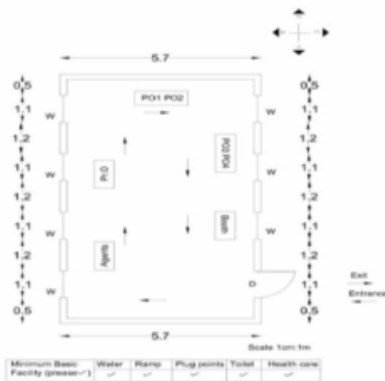

Google Map View

Polling Station Building Front View

Polling Station Front View

Cad View

Key MAP View

1	IVZ1007756	பெயர் : மகேஸ்வரி கணவர் பெயர் : செந்தில் குமார் வீட்டு எண் : 1 வயது : 36 பாலினம் : பெண்	Photo is available	2	IVZ2101434	பெயர் : மனோ தந்தை பெயர் : ரமேஷ் வீட்டு எண் : 1 வயது : 24 பாலினம் : ஆண்	Photo is available	3	KCF2620532	பெயர் : பொங்கிணம்மாள் கணவர் பெயர் : பழனி வீட்டு எண் : 1-1 வயது : 80 பாலினம் : பெண்	Photo is available
4	KCF2620474	பெயர் : மினியப்பன் தந்தை பெயர் : பழனி வீட்டு எண் : 1-2 வயது : 52 பாலினம் : ஆண்	Photo is available	5	KCF2620979	பெயர் : துரைசாமி தந்தை பெயர் : வெங்கிட்டான் வீட்டு எண் : 1-2 வயது : 49 பாலினம் : ஆண்	Photo is available	6	KCF1398940	பெயர் : மகாலட்சுமி கணவர் பெயர் : துரைசாமி வீட்டு எண் : 1-2 வயது : 44 பாலினம் : பெண்	Photo is available
7	KCF1399377	பெயர் : ரேணுகா கணவர் பெயர் : மினியப்பன் வீட்டு எண் : 1-3 வயது : 49 பாலினம் : பெண்	Photo is available	8	IVZ1708791	பெயர் : ரத்தினம் கணவர் பெயர் : முருகேசன் வீட்டு எண் : 1-5 வயது : 59 பாலினம் : பெண்	Photo is available	9	KCF2620110	பெயர் : செந்தில்குமார் தந்தை பெயர் : முருகேசன் வீட்டு எண் : 1-5 வயது : 43 பாலினம் : ஆண்	Photo is available
10	KCF1364785	பெயர் : பொங்கியம்மாள் கணவர் பெயர் : ரங்கசாமி வீட்டு எண் : 1-6 வயது : 70 பாலினம் : பெண்	Photo is available	11	KCF1364629	பெயர் : மல்லிகா கணவர் பெயர் : செல்வராஜ் வீட்டு எண் : 1-6 வயது : 56 பாலினம் : பெண்	Photo is available	12	KCF1364793	பெயர் : ஆனந்தி கணவர் பெயர் : முத்து வீட்டு எண் : 1-8 வயது : 49 பாலினம் : பெண்	Photo is available
13	IVZ1725035	பெயர் : செல்லக்குட்டி கணவர் பெயர் : குமார் வீட்டு எண் : 1/518 வயது : 47 பாலினம் : பெண்	Photo is available	14	IVZ0286948	பெயர் : பழனியம்மாள் கணவர் பெயர் : மாகாளிமூப்பன் வீட்டு எண் : 1E வயது : 71 பாலினம் : பெண்	Photo is available	15	IVZ0817908	பெயர் : துரைசாமி தந்தை பெயர் : வெங்கடாசலம் வீட்டு எண் : 1E வயது : 67 பாலினம் : ஆண்	Photo is available
16	IVZ0286930	பெயர் : மருதாசலம் தந்தை பெயர் : மாகாளிமூப்பன் வீட்டு எண் : 1E வயது : 52 பாலினம் : ஆண்	Photo is available	17	IVZ0817882	பெயர் : ஜோதிமணி கணவர் பெயர் : துரைசாமி வீட்டு எண் : 1E வயது : 50 பாலினம் : பெண்	Photo is available	18	IVZ0188094	பெயர் : பாப்பாள் கணவர் பெயர் : முருகேசன் வீட்டு எண் : 1E வயது : 46 பாலினம் : பெண்	Photo is available
19	IVZ2235729	பெயர் : சுரேஷ் தந்தை பெயர் : மணி வீட்டு எண் : 1ஐ வயது : 40 பாலினம் : ஆண்	Photo is available	20	IVZ0287060	பெயர் : நித்யா கணவர் பெயர் : தனசேகர் வீட்டு எண் : 1E வயது : 37 பாலினம் : பெண்	Photo is available	21	IVZ0188052	பெயர் : சங்கீதா தந்தை பெயர் : கொமரன் வீட்டு எண் : 1E வயது : 35 பாலினம் : பெண்	Photo is available
22	IVZ0817874	பெயர் : ஜீவா தந்தை பெயர் : துரைசாமி வீட்டு எண் : 1E வயது : 34 பாலினம் : ஆண்	Photo is available	23	IVZ0188102	பெயர் : மு பெரியசாமி தந்தை பெயர் : முருகன் வீட்டு எண் : 1E வயது : 34 பாலினம் : ஆண்	Photo is available	24	IVZ0639294	பெயர் : மூர்த்தி தந்தை பெயர் : பெரியரங்கன் வீட்டு எண் : 1E வயது : 32 பாலினம் : ஆண்	Photo is available
25	IVZ0639260	பெயர் : ரஞ்சித் தந்தை பெயர் : செல்வன் வீட்டு எண் : 1E வயது : 31 பாலினம் : ஆண்	Photo is available	26	IVZ0865014	பெயர் : ரம்யா தந்தை பெயர் : கோவிந்தசாமி வீட்டு எண் : 1E வயது : 30 பாலினம் : பெண்	Photo is available	27	IVZ1007715	பெயர் : கலைவாணி தந்தை பெயர் : சீனிவாசன் வீட்டு எண் : 1E வயது : 29 பாலினம் : பெண்	Photo is available
28	IVZ0979591	பெயர் : மயில்சாமி தந்தை பெயர் : மினியப்பன் வீட்டு எண் : 1E வயது : 29 பாலினம் : ஆண்	Photo is available	29	IVZ0062281	பெயர் : உஷா நந்தினி கணவர் பெயர் : சந்திரபாபு வீட்டு எண் : 1-E வயது : 46 பாலினம் : பெண்	Photo is available	30	IVZ1708809	பெயர் : காளியம்மாள் கணவர் பெயர் : முனியாண்டி வீட்டு எண் : 2 வயது : 73 பாலினம் : பெண்	Photo is available