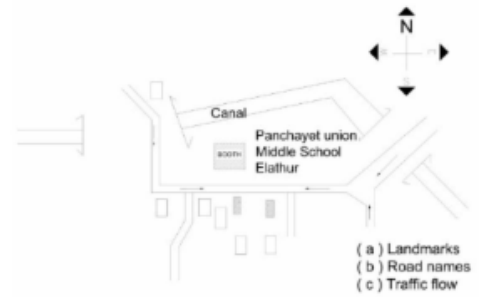

Google Map View

Polling Station Building Front View

Polling Station Front View

Cad View

Key MAP View

1	IVZ1007756	பெயர் : மகேஸ்வரி கணவர் பெயர் : செந்தில் குமார் வீட்டு எண் : 1 வயது : 36 பாலினம் : பெண்	Photo is available	2	IVZ2101434	பெயர் : மனோ தந்தை பெயர் : ரமேஷ் வீட்டு எண் : 1 வயது : 24 பாலினம் : ஆண்	Photo is available	3	KCF2620532	பெயர் : பொங்கிணம்மாள் கணவர் பெயர் : பழனி வீட்டு எண் : 1-1 வயது : 80 பாலினம் : பெண்	Photo is available
4	KCF2620474	பெயர் : மினியப்பன் தந்தை பெயர் : பழனி வீட்டு எண் : 1-2 வயது : 52 பாலினம் : ஆண்	Photo is available	5	KCF2620979	பெயர் : துரைசாமி தந்தை பெயர் : வெங்கிட்டான் வீட்டு எண் : 1-2 வயது : 49 பாலினம் : ஆண்	Photo is available	6	KCF1398940	பெயர் : மகாலட்சுமி கணவர் பெயர் : துரைசாமி வீட்டு எண் : 1-2 வயது : 44 பாலினம் : பெண்	Photo is available
7	KCF1399377	பெயர் : ரேணுகா கணவர் பெயர் : மினியப்பன் வீட்டு எண் : 1-3 வயது : 49 பாலினம் : பெண்	Photo is available	8	IVZ1708791	பெயர் : ரத்தினம் கணவர் பெயர் : முருகேசன் வீட்டு எண் : 1-5 வயது : 59 பாலினம் : பெண்	Photo is available	9	KCF2620110	பெயர் : செந்தில்குமார் தந்தை பெயர் : முருகேசன் வீட்டு எண் : 1-5 வயது : 43 பாலினம் : ஆண்	Photo is available
10	KCF1364785	பெயர் : பொங்கியம்மாள் கணவர் பெயர் : ரங்கசாமி வீட்டு எண் : 1-6 வயது : 70 பாலினம் : பெண்	Photo is available	11	KCF1364629	பெயர் : மல்லிகா கணவர் பெயர் : செல்வராஜ் வீட்டு எண் : 1-6 வயது : 56 பாலினம் : பெண்	Photo is available	12	KCF1364793	பெயர் : ஆனந்தி கணவர் பெயர் : முத்து வீட்டு எண் : 1-8 வயது : 49 பாலினம் : பெண்	Photo is available
13	IVZ1725035	பெயர் : செல்லக்குட்டி கணவர் பெயர் : குமார் வீட்டு எண் : 1/518 வயது : 47 பாலினம் : பெண்	Photo is available	14	IVZ0286948	பெயர் : பழனியம்மாள் கணவர் பெயர் : மாகாளிமூப்பன் வீட்டு எண் : 1E வயது : 71 பாலினம் : பெண்	Photo is available	15	IVZ0817908	பெயர் : துரைசாமி தந்தை பெயர் : வெங்கடாசலம் வீட்டு எண் : 1E வயது : 67 பாலினம் : ஆண்	Photo is available
16	IVZ0286930	பெயர் : மருதாசலம் தந்தை பெயர் : மாகாளிமூப்பன் வீட்டு எண் : 1E வயது : 52 பாலினம் : ஆண்	Photo is available	17	IVZ0817882	பெயர் : ஜோதிமணி கணவர் பெயர் : துரைசாமி வீட்டு எண் : 1E வயது : 50 பாலினம் : பெண்	Photo is available	18	IVZ0188094	பெயர் : பாப்பாள் கணவர் பெயர் : முருகேசன் வீட்டு எண் : 1E வயது : 46 பாலினம் : பெண்	Photo is available
19	IVZ2235729	பெயர் : சுரேஷ் தந்தை பெயர் : மணி வீட்டு எண் : 1ஐ வயது : 40 பாலினம் : ஆண்	Photo is available	20	IVZ0287060	பெயர் : நித்யா கணவர் பெயர் : தனசேகர் வீட்டு எண் : 1E வயது : 37 பாலினம் : பெண்	Photo is available	21	IVZ0188052	பெயர் : சங்கீதா தந்தை பெயர் : கொமரன் வீட்டு எண் : 1E வயது : 35 பாலினம் : பெண்	Photo is available
22	IVZ0817874	பெயர் : ஜீவா தந்தை பெயர் : துரைசாமி வீட்டு எண் : 1E வயது : 34 பாலினம் : ஆண்	Photo is available	23	IVZ0188102	பெயர் : மு பெரியசாமி தந்தை பெயர் : முருகன் வீட்டு எண் : 1E வயது : 34 பாலினம் : ஆண்	Photo is available	24	IVZ0639294	பெயர் : மூர்த்தி தந்தை பெயர் : பெரியரங்கன் வீட்டு எண் : 1E வயது : 32 பாலினம் : ஆண்	Photo is available
25	IVZ0639260	பெயர் : ரஞ்சித் தந்தை பெயர் : செல்வன் வீட்டு எண் : 1E வயது : 31 பாலினம் : ஆண்	Photo is available	26	IVZ0865014	பெயர் : ரம்யா தந்தை பெயர் : கோவிந்தசாமி வீட்டு எண் : 1E வயது : 30 பாலினம் : பெண்	Photo is available	27	IVZ1007715	பெயர் : கலைவாணி தந்தை பெயர் : சீனிவாசன் வீட்டு எண் : 1E வயது : 29 பாலினம் : பெண்	Photo is available
28	IVZ0979591	பெயர் : மயில்சாமி தந்தை பெயர் : மினியப்பன் வீட்டு எண் : 1E வயது : 29 பாலினம் : ஆண்	Photo is available	29	IVZ0062281	பெயர் : உஷா நந்தினி கணவர் பெயர் : சந்திரபாபு வீட்டு எண் : 1-E வயது : 46 பாலினம் : பெண்	Photo is available	30	IVZ1708809	பெயர் : காளியம்மாள் கணவர் பெயர் : முனியாண்டி வீட்டு எண் : 2 வயது : 73 பாலினம் : பெண்	Photo is available