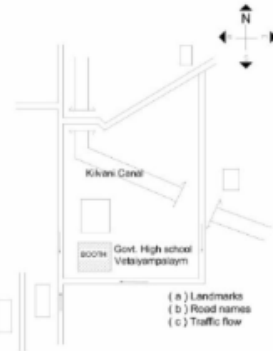

Google Map View

Polling Station Building Front View

Polling Station Front View

Cad View

Key MAP View

1 பெயர் : அருணாசலம் தந்தை பெயர் : அய்யாவு வீட்டு எண் : 1 வயது : 86 பாலினம் : ஆண் Photo is available	IVZ1612126	2 பெயர் : பழனியம்மாள் கணவர் பெயர் : அருணாசலம் வீட்டு எண் : 1 வயது : 66 பாலினம் : பெண் Photo is available	IVZ1612134	3 பெயர் : ரங்கம்மாள் கணவர் பெயர் : அருணாசலம் வீட்டு எண் : 1 வயது : 63 பாலினம் : பெண் Photo is available	KCF2628949
4 பெயர் : வடிவேல் தந்தை பெயர் : சுப்பிரமணியம் வீட்டு எண் : 1 வயது : 37 பாலினம் : ஆண் Photo is available	IVZ0287227	5 பெயர் : சஞ்சீவி தந்தை பெயர் : வெங்கடாசலம் வீட்டு எண் : 1 வயது : 24 பாலினம் : ஆண் Photo is available	IVZ2101822	6 பெயர் : மேகநாதன் தந்தை பெயர் : அருணாசலம் வீட்டு எண் : 1-3 வயது : 35 பாலினம் : ஆண் Photo is available	IVZ0107466
7 பெயர் : நைனான் தந்தை பெயர் : முனியன் வீட்டு எண் : 1E வயது : 73 பாலினம் : ஆண் Photo is available	IVZ1612142	8 பெயர் : சுப்பன் தந்தை பெயர் : பெரிய கருப்பன் வீட்டு எண் : 1E வயது : 57 பாலினம் : ஆண் Photo is available	IVZ1612159	9 பெயர் : சின்னம்மாள் கணவர் பெயர் : ரங்கராஜ் வீட்டு எண் : 1e வயது : 49 பாலினம் : பெண் Photo is available	IVZ0188391
10 பெயர் : ரவிச்சந்திரன் தந்தை பெயர் : கண்ணன் வீட்டு எண் : 1E வயது : 47 பாலினம் : ஆண் Photo is available	HKR2172708	Q 11 பெயர் : அய்யம்மாள் கணவர் பெயர் : சுப்பன் வீட்டு எண் : 1E வயது : 46 பாலினம் : பெண் DELETED Photo is available	IVZ0181503	12 பெயர் : ராமன் தந்தை பெயர் : நைனான் வீட்டு எண் : 1E வயது : 43 பாலினம் : ஆண் Photo is available	IVZ0283119
13 பெயர் : சுப்புலட்சுமி கணவர் பெயர் : ரங்கசாமி வீட்டு எண் : 1E வயது : 43 பாலினம் : பெண் Photo is available	IVZ0535807	14 பெயர் : வசந்தா கணவர் பெயர் : முருகன் வீட்டு எண் : 1E வயது : 41 பாலினம் : பெண் Photo is available	KCF2468171	15 பெயர் : நீலாவதி கணவர் பெயர் : ரவிச்சந்திரன் வீட்டு எண் : 1E வயது : 35 பாலினம் : பெண் Photo is available	IVZ0818161
16 பெயர் : சண்முகம் தந்தை பெயர் : கொமரப்பன் வீட்டு எண் : 2 வயது : 60 பாலினம் : ஆண் Photo is available	IVZ1612167	17 பெயர் : பழனியம்மாள் கணவர் பெயர் : ராமசாமி வீட்டு எண் : 2 வயது : 41 பாலினம் : பெண் Photo is available	IVZ0639682	18 பெயர் : வளர்மதி கணவர் பெயர் : சண்முகம் வீட்டு எண் : 2-3 வயது : 41 பாலினம் : பெண் Photo is available	IVZ0535823
19 பெயர் : மிதின்குமார் தாயின் பெயர் : வளர்மதி வீட்டு எண் : 2 கன்னிமார்கோவில் தோட்டம் வயது : 25 பாலினம் : ஆண் Photo is available	IVZ1135409	20 பெயர் : மாரிமுத்து தந்தை பெயர் : பொன்னுச்சாமி வீட்டு எண் : 3 வயது : 48 பாலினம் : ஆண் Photo is available	IVZ1612191	21 பெயர் : கிஷோர் தந்தை பெயர் : காமராஜ் வீட்டு எண் : 3 வயது : 33 பாலினம் : ஆண் Photo is available	IVZ0432690
22 பெயர் : கோமதி கணவர் பெயர் : சேகர் வீட்டு எண் : 3 வயது : 32 பாலினம் : பெண் Photo is available	IVZ0535377	23 பெயர் : செந்தாமரை கணவர் பெயர் : மாரப்பன் வீட்டு எண் : 5 வயது : 61 பாலினம் : பெண் Photo is available	IVZ1612217	24 பெயர் : சண்முகம் தந்தை பெயர் : ஆறுமுகம் வீட்டு எண் : 7 வயது : 52 பாலினம் : ஆண் Photo is available	IVZ1612225
25 பெயர் : கஸ்தூரி கணவர் பெயர் : சண்முகம் வீட்டு எண் : 7 வயது : 48 பாலினம் : பெண் Photo is available	KCF2628931	26 பெயர் : அரங்கேசன் ராமசாமி தந்தை பெயர் : ராமசாமி வீட்டு எண் : 7 வயது : 38 பாலினம் : ஆண் Photo is available	KCF3813516	27 பெயர் : கோபாலகிருஷ்ணன் தந்தை பெயர் : சண்முகம் வீட்டு எண் : 7 வயது : 25 பாலினம் : ஆண் Photo is available	IVZ2101863
28 பெயர் : கலாமணி கணவர் பெயர் : சுப்பிரமணியம் வீட்டு எண் : 8 வயது : 35 பாலினம் : பெண் Photo is available	IVZ0535542	29 பெயர் : விஜயலட்சுமி தந்தை பெயர் : ரங்கசாமி வீட்டு எண் : 9 வயது : 36 பாலினம் : பெண் Photo is available	IVZ0535575	30 பெயர் : லட்சுமி கணவர் பெயர் : சுப்பிரமணியம் வீட்டு எண் : 9-1 வயது : 57 பாலினம் : பெண் Photo is available	IVZ1612233