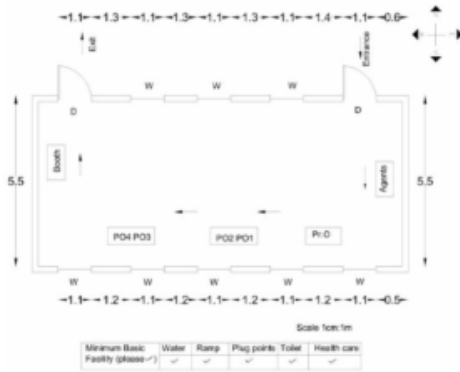

Google Map View

Polling Station Building Front View

Polling Station Front View

Cad View

Key MAP View

1 பெயர் : அருணாசலம் தந்தை பெயர் : அய்யாவு வீட்டு எண் : 1 வயது : 86 பாலினம் : ஆண் Photo is available	IVZ1612126	2 பெயர் : பழனியம்மாள் கணவர் பெயர் : அருணாசலம் வீட்டு எண் : 1 வயது : 66 பாலினம் : பெண் Photo is available	IVZ1612134	3 பெயர் : ரங்கம்மாள் கணவர் பெயர் : அருணாசலம் வீட்டு எண் : 1 வயது : 63 பாலினம் : பெண் Photo is available	KCF2628949
4 பெயர் : வடிவேல் தந்தை பெயர் : சுப்பிரமணியம் வீட்டு எண் : 1 வயது : 37 பாலினம் : ஆண் Photo is available	IVZ0287227	5 பெயர் : சஞ்சீவி தந்தை பெயர் : வெங்கடாசலம் வீட்டு எண் : 1 வயது : 24 பாலினம் : ஆண் Photo is available	IVZ2101822	6 பெயர் : மேகநாதன் தந்தை பெயர் : அருணாசலம் வீட்டு எண் : 1-3 வயது : 35 பாலினம் : ஆண் Photo is available	IVZ0107466
7 பெயர் : நைனான் தந்தை பெயர் : முனியன் வீட்டு எண் : 1E வயது : 73 பாலினம் : ஆண் Photo is available	IVZ1612142	8 பெயர் : சுப்பன் தந்தை பெயர் : பெரிய கருப்பன் வீட்டு எண் : 1E வயது : 57 பாலினம் : ஆண் Photo is available	IVZ1612159	9 பெயர் : சின்னம்மாள் கணவர் பெயர் : ரங்கராஜ் வீட்டு எண் : 1e வயது : 49 பாலினம் : பெண் Photo is available	IVZ0188391
10 பெயர் : ரவிச்சந்திரன் தந்தை பெயர் : கண்ணன் வீட்டு எண் : 1E வயது : 47 பாலினம் : ஆண் Photo is available	HKR2172708	Q 11 பெயர் : அய்யம்மாள் கணவர் பெயர் : சுப்பன் வீட்டு எண் : 1E வயது : 46 பாலினம் : பெண் DELETED Photo is available	IVZ0181503	12 பெயர் : ராமன் தந்தை பெயர் : நைனான் வீட்டு எண் : 1E வயது : 43 பாலினம் : ஆண் Photo is available	IVZ0283119
13 பெயர் : சுப்புலட்சுமி கணவர் பெயர் : ரங்கசாமி வீட்டு எண் : 1E வயது : 43 பாலினம் : பெண் Photo is available	IVZ0535807	14 பெயர் : வசந்தா கணவர் பெயர் : முருகன் வீட்டு எண் : 1E வயது : 41 பாலினம் : பெண் Photo is available	KCF2468171	15 பெயர் : நீலாவதி கணவர் பெயர் : ரவிச்சந்திரன் வீட்டு எண் : 1E வயது : 35 பாலினம் : பெண் Photo is available	IVZ0818161
16 பெயர் : சண்முகம் தந்தை பெயர் : கொமரப்பன் வீட்டு எண் : 2 வயது : 60 பாலினம் : ஆண் Photo is available	IVZ1612167	17 பெயர் : பழனியம்மாள் கணவர் பெயர் : ராமசாமி வீட்டு எண் : 2 வயது : 41 பாலினம் : பெண் Photo is available	IVZ0639682	18 பெயர் : வளர்மதி கணவர் பெயர் : சண்முகம் வீட்டு எண் : 2-3 வயது : 41 பாலினம் : பெண் Photo is available	IVZ0535823
19 பெயர் : மிதின்குமார் தாயின் பெயர் : வளர்மதி வீட்டு எண் : 2 கன்னிமார்கோவில் தோட்டம் வயது : 25 பாலினம் : ஆண் Photo is available	IVZ1135409	20 பெயர் : மாரிமுத்து தந்தை பெயர் : பொன்னுச்சாமி வீட்டு எண் : 3 வயது : 48 பாலினம் : ஆண் Photo is available	IVZ1612191	21 பெயர் : கிஷோர் தந்தை பெயர் : காமராஜ் வீட்டு எண் : 3 வயது : 33 பாலினம் : ஆண் Photo is available	IVZ0432690
22 பெயர் : கோமதி கணவர் பெயர் : சேகர் வீட்டு எண் : 3 வயது : 32 பாலினம் : பெண் Photo is available	IVZ0535377	23 பெயர் : செந்தாமரை கணவர் பெயர் : மாரப்பன் வீட்டு எண் : 5 வயது : 61 பாலினம் : பெண் Photo is available	IVZ1612217	24 பெயர் : சண்முகம் தந்தை பெயர் : ஆறுமுகம் வீட்டு எண் : 7 வயது : 52 பாலினம் : ஆண் Photo is available	IVZ1612225
25 பெயர் : கஸ்தூரி கணவர் பெயர் : சண்முகம் வீட்டு எண் : 7 வயது : 48 பாலினம் : பெண் Photo is available	KCF2628931	26 பெயர் : அரங்கேசன் ராமசாமி தந்தை பெயர் : ராமசாமி வீட்டு எண் : 7 வயது : 38 பாலினம் : ஆண் Photo is available	KCF3813516	27 பெயர் : கோபாலகிருஷ்ணன் தந்தை பெயர் : சண்முகம் வீட்டு எண் : 7 வயது : 25 பாலினம் : ஆண் Photo is available	IVZ2101863
28 பெயர் : கலாமணி கணவர் பெயர் : சுப்பிரமணியம் வீட்டு எண் : 8 வயது : 35 பாலினம் : பெண் Photo is available	IVZ0535542	29 பெயர் : விஜயலட்சுமி தந்தை பெயர் : ரங்கசாமி வீட்டு எண் : 9 வயது : 36 பாலினம் : பெண் Photo is available	IVZ0535575	30 பெயர் : லட்சுமி கணவர் பெயர் : சுப்பிரமணியம் வீட்டு எண் : 9-1 வயது : 57 பாலினம் : பெண் Photo is available	IVZ1612233