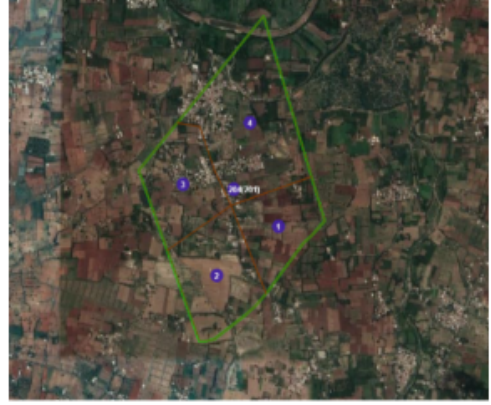

### 3. வாக்குச் சாவடியின் விவரங்கள்

<p><b>வாக்குச் சாவடியின் எண் மற்றும் பெயர் :</b></p> <p>215 - ஊராட்சி ஒன்றிய நடுநிலைப்பள்ளி, எலத்தூர்-638458</p> <p><b>வாக்குச் சாவடியின் முகவரி :</b></p> <p>ஊராட்சி ஒன்றிய நடுநிலைப்பள்ளி, மேற்குப் பார்த்த தாரசு கட்டிடம், எலத்தூர்-638458</p>	<table style="width: 100%; border-collapse: collapse;"> <tr> <td style="width: 60%;"><b>வாக்குச் சாவடியின் வகைப்பாடு (ஆண்/பெண்/பொது)</b></td> <td style="width: 40%; text-align: center;">பொது</td> </tr> <tr> <td style="text-align: center;"><b>துணை வாக்குச் சாவடிகளின் எண்ணிக்கை :</b></td> <td style="text-align: center;">0</td> </tr> </table>	<b>வாக்குச் சாவடியின் வகைப்பாடு (ஆண்/பெண்/பொது)</b>	பொது	<b>துணை வாக்குச் சாவடிகளின் எண்ணிக்கை :</b>	0
<b>வாக்குச் சாவடியின் வகைப்பாடு (ஆண்/பெண்/பொது)</b>	பொது				
<b>துணை வாக்குச் சாவடிகளின் எண்ணிக்கை :</b>	0				

### 4. வாக்காளர்களின் எண்ணிக்கை

தொடங்கும் வரிசை எண்	முடியும் வரிசை எண்.	நிகர வாக்காளர்களின் எண்ணிக்கை			
		ஆண்	பெண்	மூன்றாம் பாலினம்	மொத்தம்
1	821	384	428	0	812

கையொப்பம்

Nazri Naksha

Google Map View

Polling Station Building Front View