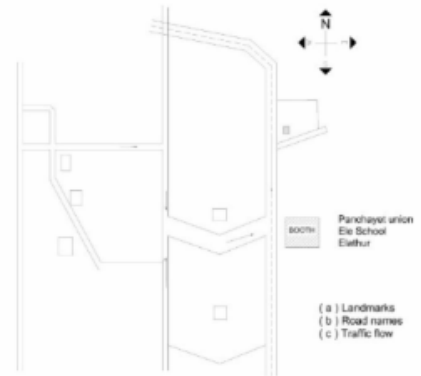

Key MAP View