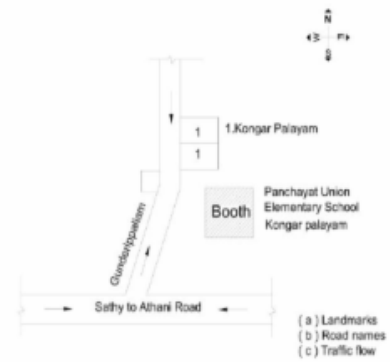

Google Map View

Polling Station Building Front View

Polling Station Front View

Cad View

Key MAP View

1 பெயர் : பருவதாள் கணவர் பெயர்: மாரியப்பன் வீட்டு எண் : 1 வயது : 71 பாலினம் : பெண் Photo is available	IVZ1220011	2 பெயர் : கனகராஜ் தந்தை பெயர்: சுப்பிரமணி வீட்டு எண் : 1 வயது : 46 பாலினம் : ஆண் Photo is available	IVZ1043611	3 பெயர் : சத்யா கணவர் பெயர்: வடிவேல் வீட்டு எண் : 1 வயது : 43 பாலினம் : பெண் Photo is available	HRG4022919
4 பெயர் : பிரேமா கணவர் பெயர்: கனகராஜ் வீட்டு எண் : 1 வயது : 41 பாலினம் : பெண் Photo is available	IVZ1043603	5 பெயர் : சத்தியசீலன் ச தந்தை பெயர்: சுப்பிரமணி வீட்டு எண் : 1 வயது : 21 பாலினம் : ஆண் Photo is available	IVZ2261022	6 பெயர் : அமுதா கணவர் பெயர்: மாரிச்சாமி வீட்டு எண் : 1-10 வயது : 22 பாலினம் : பெண் Photo is available	IVZ2193308
7 பெயர் : கோவிந்தராஜ் தந்தை பெயர்: முத்துச்சாமி வீட்டு எண் : 1-16 வயது : 43 பாலினம் : ஆண் Photo is available	IVZ0596338	8 பெயர் : பாப்பா கணவர் பெயர்: ராமசாமி வீட்டு எண் : 1-17 வயது : 60 பாலினம் : பெண் Photo is available	IVZ0596346	S2 9 பெயர் : சித்ரா தேவி தந்தை பெயர்: கருப்புச்சாமி வீட்டு எண் : 1-27 வயது : 29 பாலினம் : பெண் Photo is available	IVZ0884627
10 பெயர் : நித்திய பிரசாந்த் தந்தை பெயர்: நஞ்சப்ப கவுண்டர் வீட்டு எண் : 1-30 வயது : 29 பாலினம் : ஆண் Photo is available	IVZ0782078	11 பெயர் : பிரணவராஜ் தந்தை பெயர்: சிவராஜ் வீட்டு எண் : 1/34 வயது : 23 பாலினம் : ஆண் Photo is available	IVZ2119063	12 பெயர் : செல்லப்பன் தந்தை பெயர்: சென்னியப்பகவுண்டர் வீட்டு எண் : 1-36 வயது : 47 பாலினம் : ஆண் Photo is available	IVZ1220086
13 பெயர் : கார்த்திகா கணவர் பெயர்: செல்வன் வீட்டு எண் : 1-36 வயது : 35 பாலினம் : பெண் Photo is available	IVZ0230458	14 பெயர் : மலர்மதி கணவர் பெயர்: சதீஸ்குமார் வீட்டு எண் : 1-37 வயது : 41 பாலினம் : பெண் Photo is available	IVZ0450700	15 பெயர் : சதீஸ்குமார் தந்தை பெயர்: தங்கவேலு வீட்டு எண் : 1-37-1 வயது : 46 பாலினம் : ஆண் Photo is available	IVZ0451211
16 பெயர் : அருணோதயம் தந்தை பெயர்: பழனிச்சாமி வீட்டு எண் : 1-44 வயது : 71 பாலினம் : ஆண் Photo is available	IVZ1220094	17 பெயர் : மஞ்சளா கொ ச கணவர் பெயர்: சற்குணம் பி வீட்டு எண் : 1/44 வயது : 54 பாலினம் : பெண் Photo is available	IVZ2276558	18 பெயர் : ஹரிணி தந்தை பெயர்: சற்குணம் வீட்டு எண் : 1/44 வயது : 25 பாலினம் : பெண் Photo is available	ZVA2059178
19 பெயர் : நளினி கணவர் பெயர்: பாலுசாமி வீட்டு எண் : 1-52 வயது : 44 பாலினம் : பெண் Photo is available	IVZ0230417	S 20 பெயர் : ரம்யா கணவர் பெயர்: கார்த்திகேயன் வீட்டு எண் : 1-52 வயது : 41 பாலினம் : பெண் Photo is available	IVZ0230409	21 பெயர் : கோகுல் கிருஷ்ணன் ந தந்தை பெயர்: நடேசன் வீட்டு எண் : 1/54 வயது : 20 பாலினம் : ஆண் Photo is available	IVZ2290054
22 பெயர் : பழனிசாமி தந்தை பெயர்: காளியப்பன் வீட்டு எண் : 1/57/4 வயது : 64 பாலினம் : ஆண் Photo is available	HRG2723674	23 பெயர் : தங்கமணி கணவர் பெயர்: பழனிசாமி வீட்டு எண் : 1/57/4 வயது : 57 பாலினம் : பெண் Photo is available	HRG2723666	24 பெயர் : சரவணன் தந்தை பெயர்: பழனிச்சாமி வீட்டு எண் : 1/57/4 வயது : 35 பாலினம் : ஆண் Photo is available	IVZ0124651
25 பெயர் : சரண்குமார் தந்தை பெயர்: கனகராஜ் வீட்டு எண் : 1-57-A வயது : 39 பாலினம் : ஆண் Photo is available	IVZ0451054	26 பெயர் : குப்புராஜ் தந்தை பெயர்: செல்லப்பன் வீட்டு எண் : 1/57எ வயது : 38 பாலினம் : ஆண் Photo is available	IVZ2072353	27 பெயர் : ஜோதி தந்தை பெயர்: மணி வீட்டு எண் : 1/57எ வயது : 30 பாலினம் : பெண் Photo is available	IVZ1071307
28 பெயர் : மகேஸ்வரி கணவர் பெயர்: வெள்ளியங்கிரி வீட்டு எண் : 1/57உ வயது : 36 பாலினம் : பெண் Photo is available	IVZ0450684	29 பெயர் : சித்ரா தேவி கணவர் பெயர்: பழனிச்சாமி வீட்டு எண் : 1-66 வயது : 51 பாலினம் : பெண் Photo is available	IVZ2164044	30 பெயர் : சூர்யபிரபா கணவர் பெயர்: சரேந்திர்குமார் வீட்டு எண் : 1-74-70 வயது : 35 பாலினம் : பெண் Photo is available	IVZ0986877