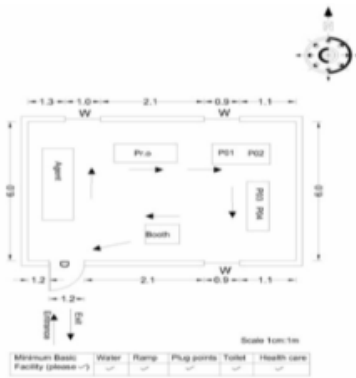

Google Map View

Polling Station Building Front View

Polling Station Front View

Cad View

Key MAP View

1 பெயர் : பருவதாள் கணவர் பெயர்: மாரியப்பன் வீட்டு எண் : 1 வயது : 71 பாலினம் : பெண் Photo is available	IVZ1220011	2 பெயர் : கனகராஜ் தந்தை பெயர்: சுப்பிரமணி வீட்டு எண் : 1 வயது : 46 பாலினம் : ஆண் Photo is available	IVZ1043611	3 பெயர் : சத்யா கணவர் பெயர்: வடிவேல் வீட்டு எண் : 1 வயது : 43 பாலினம் : பெண் Photo is available	HRG4022919
4 பெயர் : பிரேமா கணவர் பெயர்: கனகராஜ் வீட்டு எண் : 1 வயது : 41 பாலினம் : பெண் Photo is available	IVZ1043603	5 பெயர் : சத்தியசீலன் ச தந்தை பெயர்: சுப்பிரமணி வீட்டு எண் : 1 வயது : 21 பாலினம் : ஆண் Photo is available	IVZ2261022	6 பெயர் : அமுதா கணவர் பெயர்: மாரிச்சாமி வீட்டு எண் : 1-10 வயது : 22 பாலினம் : பெண் Photo is available	IVZ2193308
7 பெயர் : கோவிந்தராஜ் தந்தை பெயர்: முத்துச்சாமி வீட்டு எண் : 1-16 வயது : 43 பாலினம் : ஆண் Photo is available	IVZ0596338	8 பெயர் : பாப்பா கணவர் பெயர்: ராமசாமி வீட்டு எண் : 1-17 வயது : 60 பாலினம் : பெண் Photo is available	IVZ0596346	S2 9 பெயர் : சித்ரா தேவி தந்தை பெயர்: கருப்புச்சாமி வீட்டு எண் : 1-27 வயது : 29 பாலினம் : பெண் Photo is available	IVZ0884627
10 பெயர் : நித்திய பிரசாந்த் தந்தை பெயர்: நஞ்சப்ப கவுண்டர் வீட்டு எண் : 1-30 வயது : 29 பாலினம் : ஆண் Photo is available	IVZ0782078	11 பெயர் : பிரணவராஜ் தந்தை பெயர்: சிவராஜ் வீட்டு எண் : 1/34 வயது : 23 பாலினம் : ஆண் Photo is available	IVZ2119063	12 பெயர் : செல்லப்பன் தந்தை பெயர்: சென்னியப்பகவுண்டர் வீட்டு எண் : 1-36 வயது : 47 பாலினம் : ஆண் Photo is available	IVZ1220086
13 பெயர் : கார்த்திகா கணவர் பெயர்: செல்வன் வீட்டு எண் : 1-36 வயது : 35 பாலினம் : பெண் Photo is available	IVZ0230458	14 பெயர் : மலர்மதி கணவர் பெயர்: சதீஸ்குமார் வீட்டு எண் : 1-37 வயது : 41 பாலினம் : பெண் Photo is available	IVZ0450700	15 பெயர் : சதீஸ்குமார் தந்தை பெயர்: தங்கவேலு வீட்டு எண் : 1-37-1 வயது : 46 பாலினம் : ஆண் Photo is available	IVZ0451211
16 பெயர் : அருணோதயம் தந்தை பெயர்: பழனிச்சாமி வீட்டு எண் : 1-44 வயது : 71 பாலினம் : ஆண் Photo is available	IVZ1220094	17 பெயர் : மஞ்சளா கொ ச கணவர் பெயர்: சற்குணம் பி வீட்டு எண் : 1/44 வயது : 54 பாலினம் : பெண் Photo is available	IVZ2276558	18 பெயர் : ஹரிணி தந்தை பெயர்: சற்குணம் வீட்டு எண் : 1/44 வயது : 25 பாலினம் : பெண் Photo is available	ZVA2059178
19 பெயர் : நளினி கணவர் பெயர்: பாலுசாமி வீட்டு எண் : 1-52 வயது : 44 பாலினம் : பெண் Photo is available	IVZ0230417	S 20 பெயர் : ரம்யா கணவர் பெயர்: கார்த்திகேயன் வீட்டு எண் : 1-52 வயது : 41 பாலினம் : பெண் Photo is available	IVZ0230409	21 பெயர் : கோகுல் கிருஷ்ணன் ந தந்தை பெயர்: நடேசன் வீட்டு எண் : 1/54 வயது : 20 பாலினம் : ஆண் Photo is available	IVZ2290054
22 பெயர் : பழனிசாமி தந்தை பெயர்: காளியப்பன் வீட்டு எண் : 1/57/4 வயது : 64 பாலினம் : ஆண் Photo is available	HRG2723674	23 பெயர் : தங்கமணி கணவர் பெயர்: பழனிசாமி வீட்டு எண் : 1/57/4 வயது : 57 பாலினம் : பெண் Photo is available	HRG2723666	24 பெயர் : சரவணன் தந்தை பெயர்: பழனிச்சாமி வீட்டு எண் : 1/57/4 வயது : 35 பாலினம் : ஆண் Photo is available	IVZ0124651
25 பெயர் : சரண்குமார் தந்தை பெயர்: கனகராஜ் வீட்டு எண் : 1-57-A வயது : 39 பாலினம் : ஆண் Photo is available	IVZ0451054	26 பெயர் : குப்புராஜ் தந்தை பெயர்: செல்லப்பன் வீட்டு எண் : 1/57எ வயது : 38 பாலினம் : ஆண் Photo is available	IVZ2072353	27 பெயர் : ஜோதி தந்தை பெயர்: மணி வீட்டு எண் : 1/57எ வயது : 30 பாலினம் : பெண் Photo is available	IVZ1071307
28 பெயர் : மகேஸ்வரி கணவர் பெயர்: வெள்ளியங்கிரி வீட்டு எண் : 1/57உ வயது : 36 பாலினம் : பெண் Photo is available	IVZ0450684	29 பெயர் : சித்ரா தேவி கணவர் பெயர்: பழனிச்சாமி வீட்டு எண் : 1-66 வயது : 51 பாலினம் : பெண் Photo is available	IVZ2164044	30 பெயர் : சூர்யபிரபா கணவர் பெயர்: சரேந்திர்குமார் வீட்டு எண் : 1-74-70 வயது : 35 பாலினம் : பெண் Photo is available	IVZ0986877