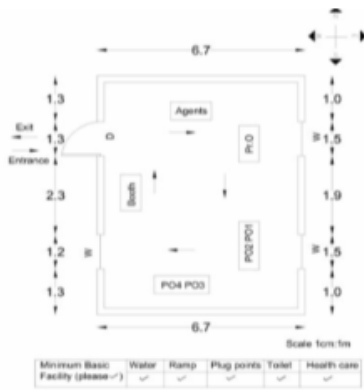

Google Map View

Polling Station Building Front View

Polling Station Front View

Cad View

Key MAP View

1 பெயர் : அய்யாசாமி தந்தை பெயர்: ரங்கசாமி வீட்டு எண் : 1 வயது : 65 பாலினம் : ஆண் Photo is available	IVZ1672195	2 பெயர் : கன்னியம்மாள் கணவர் பெயர்: அய்யாசாமி வீட்டு எண் : 1 வயது : 57 பாலினம் : பெண் Photo is available	IVZ1672203	3 பெயர் : குழந்தைசாமி தந்தை பெயர்: மாரிசாமி வீட்டு எண் : 1E வயது : 66 பாலினம் : ஆண் Photo is available	IVZ0641183
4 பெயர் : சரசுவதி கணவர் பெயர்: குழந்தைசாமி வீட்டு எண் : 1E வயது : 56 பாலினம் : பெண் Photo is available	IVZ0641209	5 பெயர் : சுகுமதி கணவர் பெயர்: சத்தியமூர்த்தி வீட்டு எண் : 1E வயது : 40 பாலினம் : பெண் Photo is available	IVZ0191148	6 பெயர் : கபிலன் தந்தை பெயர்: சாமிநாதன் வீட்டு எண் : 1E வயது : 38 பாலினம் : ஆண் Photo is available	IVZ0538975
7 பெயர் : தினேஷ் குமார் தந்தை பெயர்: ரங்கசாமி வீட்டு எண் : 1.ஐ வயது : 27 பாலினம் : ஆண் Photo is available	IVZ2013571	8 பெயர் : கண்ணம்மாள் கணவர் பெயர்: கிருஷ்ணன் வீட்டு எண் : 2 வயது : 72 பாலினம் : பெண் Photo is available	IVZ1672211	9 பெயர் : அய்யாசாமி தந்தை பெயர்: கன்னியப்பன் வீட்டு எண் : 2 வயது : 58 பாலினம் : ஆண் Photo is available	IVZ1672229
10 பெயர் : ஈஸ்வரி கணவர் பெயர்: அய்யாசாமி வீட்டு எண் : 2 வயது : 51 பாலினம் : பெண் Photo is available	KCF3740727	11 பெயர் : சத்தியமூர்த்தி தந்தை பெயர்: கிருஷ்ணன் வீட்டு எண் : 2 வயது : 48 பாலினம் : ஆண் Photo is available	KCF2720647	12 பெயர் : தீபா கணவர் பெயர்: முத்துகுமார் வீட்டு எண் : 2 வயது : 37 பாலினம் : பெண் Photo is available	IVZ0063917
13 பெயர் : பரணிதரன் தந்தை பெயர்: அய்யாசாமி வீட்டு எண் : 3 வயது : 26 பாலினம் : ஆண் Photo is available	IVZ1136118	14 பெயர் : கருப்பச்சாமி தந்தை பெயர்: சென்னியப்பநாடார் வீட்டு எண் : 5 வயது : 81 பாலினம் : ஆண் Photo is available	IVZ1672245	15 பெயர் : சரசுவதி கணவர் பெயர்: கருப்புச்சாமி வீட்டு எண் : 5 வயது : 62 பாலினம் : பெண் Photo is available	IVZ1672252
16 பெயர் : சாமியப்பன் தந்தை பெயர்: அய்யாவு வீட்டு எண் : 6 வயது : 78 பாலினம் : ஆண் Photo is available	IVZ1672260	17 பெயர் : துளசியம்மாள் கணவர் பெயர்: சாமியப்பன் வீட்டு எண் : 6 வயது : 70 பாலினம் : பெண் Photo is available	IVZ1672278	18 பெயர் : கமலக்கண்ணன் தந்தை பெயர்: சாமியப்பன் வீட்டு எண் : 6 வயது : 42 பாலினம் : ஆண் Photo is available	IVZ0192203
19 பெயர் : செண்பகம் கணவர் பெயர்: கமலக் கண்ணன் வீட்டு எண் : 6 வயது : 38 பாலினம் : பெண் Photo is available	IVZ0402016	20 பெயர் : பாலு தந்தை பெயர்: மாரிசாமி வீட்டு எண் : 7 வயது : 79 பாலினம் : ஆண் Photo is available	IVZ1672286	21 பெயர் : பழனியம்மாள் கணவர் பெயர்: பாலு வீட்டு எண் : 7 வயது : 67 பாலினம் : பெண் Photo is available	IVZ1672294
22 பெயர் : அன்புநிதி தந்தை பெயர்: பாலு வீட்டு எண் : 7 வயது : 48 பாலினம் : ஆண் Photo is available	KCF1254648	23 பெயர் : இன்புநிதி தந்தை பெயர்: பாலு வீட்டு எண் : 7 வயது : 47 பாலினம் : ஆண் Photo is available	KCF2722122	24 பெயர் : செல்வன் தந்தை பெயர்: முருகேசன் வீட்டு எண் : 7 வயது : 46 பாலினம் : ஆண் Photo is available	KCF2721652
25 பெயர் : சுகுமதி கணவர் பெயர்: செல்வன் வீட்டு எண் : 7 வயது : 45 பாலினம் : பெண் Photo is available	KCF2720779	26 பெயர் : ஸ்டாலின் தந்தை பெயர்: பாலு வீட்டு எண் : 7 வயது : 45 பாலினம் : ஆண் Photo is available	KCF2720738	27 பெயர் : செளந்தரி கணவர் பெயர்: அன்புநிதி வீட்டு எண் : 7 வயது : 39 பாலினம் : பெண் Photo is available	IVZ0063909
28 பெயர் : கவீன் மு தந்தை பெயர்: முத்துராஜ் வீட்டு எண் : 7-1 வயது : 21 பாலினம் : ஆண் Photo is available	IVZ2263465	29 பெயர் : முத்துராஜ் தந்தை பெயர்: கணகராஜ் வீட்டு எண் : 7-48 வயது : 48 பாலினம் : ஆண் Photo is available	IVZ0107706	30 பெயர் : மீனாட்சி கணவர் பெயர்: முத்துராஜ் வீட்டு எண் : 7-48 வயது : 44 பாலினம் : பெண் Photo is available	IVZ0107714