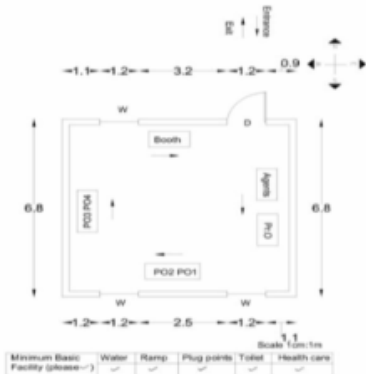

Google Map View

Polling Station Building Front View

Polling Station Front View

Cad View

Key MAP View

1 பெயர் : திருமூர்த்தி தந்தை பெயர்: பொன்னேகவுண்டர் வீட்டு எண் : 1 வயது : 68 பாலினம் : ஆண் Photo is available	IVZ1711712	2 பெயர் : லோகநாயகி கணவர் பெயர்: திருமூர்த்தி வீட்டு எண் : 1 வயது : 59 பாலினம் : பெண் Photo is available	IVZ1711720	3 பெயர் : கார்த்திகேயன் தந்தை பெயர்: திருமூர்த்தி வீட்டு எண் : 1-3 வயது : 32 பாலினம் : ஆண் Photo is available	IVZ0541169
4 பெயர் : கே. அம்பிகா கணவர் பெயர்: கார்த்திகேயன் வீட்டு எண் : 1/3 வயது : 32 பாலினம் : பெண் Photo is available	IVZ1136571	5 பெயர் : ஜெகதீசுக்மார்க் தந்தை பெயர்: திருமூர்த்தி வீட்டு எண் : 1/3 வயது : 27 பாலினம் : ஆண் Photo is available	IVZ1056480	6 பெயர் : ஜீனதீபீ கணவர் பெயர்: ரகமத்துல்லா வீட்டு எண் : 5 வயது : 71 பாலினம் : பெண் Photo is available	IVZ1711746
7 பெயர் : சேக்இப்ராஹீம் தந்தை பெயர்: ரகமத்துல்லா வீட்டு எண் : 5 வயது : 43 பாலினம் : ஆண் Photo is available	KCF2696227	8 பெயர் : பாப்பாத்தி கணவர் பெயர்: சுப்பிரமணி வீட்டு எண் : 7 வயது : 78 பாலினம் : பெண் Photo is available	IVZ1711753	9 பெயர் : அண்ணாமலை தந்தை பெயர்: வெங்கடாசலம் வீட்டு எண் : 8 வயது : 72 பாலினம் : ஆண் Photo is available	IVZ1711761
10 பெயர் : சுந்தரம்பாள் கணவர் பெயர்: அண்ணாமலை வீட்டு எண் : 8 வயது : 62 பாலினம் : பெண் Photo is available	IVZ1711779	11 பெயர் : குல்ஜார் பேகம் கணவர் பெயர்: இஷரத்துல்லா வீட்டு எண் : 10 வயது : 49 பாலினம் : பெண் Photo is available	IVZ0642439	12 பெயர் : சொர்ணாதேவி மா தந்தை பெயர்: மாரிமுத்து வீட்டு எண் : 10/15 வயது : 21 பாலினம் : பெண் Photo is available	IVZ2341808
13 பெயர் : சரவணன் தந்தை பெயர்: மாரிமுத்து வீட்டு எண் : 10/15 வயது : 20 பாலினம் : ஆண் Photo is available	IVZ2331346	14 பெயர் : அனீஸ் பாத்திமா ப இ தந்தை பெயர்: சு இஷரத்துல்லா வீட்டு எண் : 10/26 வயது : 20 பாலினம் : பெண் Photo is available	IVZ2335032	15 பெயர் : சுகன்யா கணவர் பெயர்: தினேஷ் வீட்டு எண் : 12/23 வயது : 36 பாலினம் : பெண் Photo is available	IVZ2045854
16 பெயர் : பார்வதி கணவர் பெயர்: ராமசாமி வீட்டு எண் : 14 வயது : 76 பாலினம் : பெண் Photo is available	IVZ2146470	17 பெயர் : ஜோதிவெள்ளியங்கிரி தந்தை பெயர்: ராமசாமி வீட்டு எண் : 14 வயது : 60 பாலினம் : ஆண் Photo is available	IVZ1711787	# 18 பெயர் : குமாரி ஜோ கணவர் பெயர்: ஜோதிவெள்ளியங்கிரி வீட்டு எண் : 14 வயது : 58 பாலினம் : பெண் Photo is available	KCF2696201
19 பெயர் : இளங்கோ தந்தை பெயர்: ஜோதி வெள்ளியங்கிரி வீட்டு எண் : 14 வயது : 29 பாலினம் : ஆண் Photo is available	IVZ0819813	20 பெயர் : மோகன்ராஜ் தந்தை பெயர்: ஜோதி வெள்ளியங்கிரி வீட்டு எண் : 14/11 வயது : 24 பாலினம் : ஆண் Photo is available	IVZ2045763	21 பெயர் : மாரிமுத்து தந்தை பெயர்: சந்திரகாசன் வீட்டு எண் : 15 வயது : 48 பாலினம் : ஆண் Photo is available	IVZ0919605
22 பெயர் : மகேஸ்வரி கணவர் பெயர்: மாரிமுத்து வீட்டு எண் : 15 வயது : 47 பாலினம் : பெண் Photo is available	IVZ0919688	23 பெயர் : பாலசாமி தந்தை பெயர்: சிதம்பரம் வீட்டு எண் : 21-22 வயது : 60 பாலினம் : ஆண் Photo is available	IVZ1136613	24 பெயர் : சுலோசனா கணவர் பெயர்: சிவசுப்ரமணியம் வீட்டு எண் : 22 வயது : 67 பாலினம் : பெண் Photo is available	KCF2697340
# 25 பெயர் : கதிரேசன் ன் ன் தந்தை பெயர்: சிவசுப்பிரமணியம் வீட்டு எண் : 22 வயது : 43 பாலினம் : ஆண் Photo is available	KCF1391523	26 பெயர் : காமராஜ் தந்தை பெயர்: காளியப்பன் வீட்டு எண் : 23 வயது : 76 பாலினம் : ஆண் Photo is available	KCF3739182	27 பெயர் : தமிழரசி கணவர் பெயர்: காமராஜ் வீட்டு எண் : 23 வயது : 64 பாலினம் : பெண் Photo is available	KCF3333960
28 பெயர் : கோமளவல்லி கணவர் பெயர்: ராஜகோபால் வீட்டு எண் : 24 வயது : 75 பாலினம் : பெண் Photo is available	IVZ1711837	29 பெயர் : பாலசாமி தந்தை பெயர்: ஆறுமுக செட்டியார் வீட்டு எண் : 25-3 வயது : 75 பாலினம் : ஆண் Photo is available	IVZ0664300	30 பெயர் : பிரியதர்ஷினி தந்தை பெயர்: வெங்கடேஸ்வரன் வீட்டு எண் : 27/5 வயது : 26 பாலினம் : பெண் Photo is available	IVZ1106418