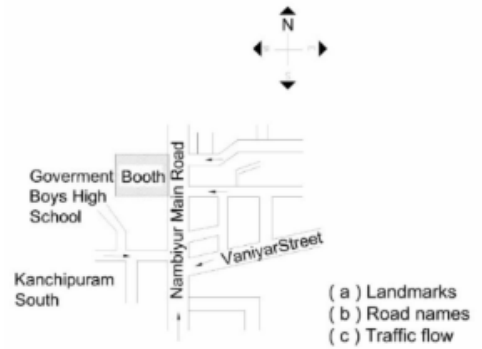

Key MAP View