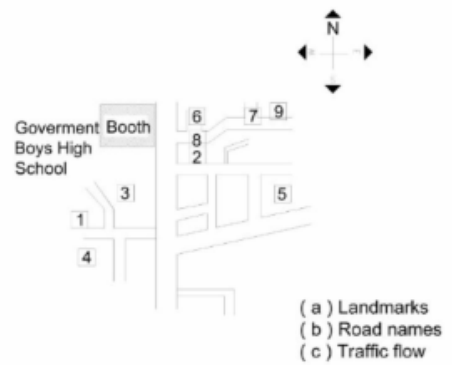

Key MAP View