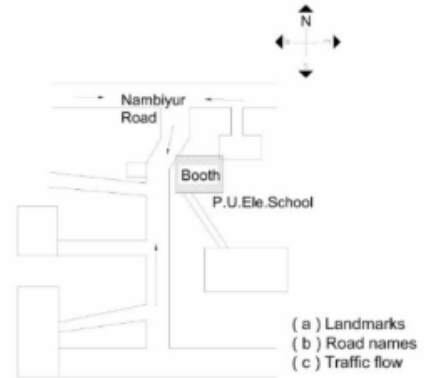

Google Map View

Polling Station Building Front View

Polling Station Front View

Cad View

Key MAP View

1 பெயர் : கருப்புசாமி தந்தை பெயர் : வஞ்சிநாடார் வீட்டு எண் : 1 வயது : 76 பாலினம் : ஆண் Photo is available	KCF2729457	2 பெயர் : கருப்பாயாள் கணவர் பெயர் : கருப்புசாமி வீட்டு எண் : 1 வயது : 71 பாலினம் : பெண் Photo is available	IVZ1745801	3 பெயர் : செல்வகுமார் தந்தை பெயர் : ரங்கசாமி வீட்டு எண் : 01 வயது : 55 பாலினம் : ஆண் Photo is available	IVZ1156553
4 பெயர் : சக்கரை முஹமது தந்தை பெயர் : ஷேக் தாவுத் வீட்டு எண் : 1 வயது : 52 பாலினம் : ஆண் Photo is available	IVZ1136886	5 பெயர் : கமருநிஷா கணவர் பெயர் : சர்க்கரை முகமது வீட்டு எண் : 1 வயது : 50 பாலினம் : பெண் Photo is available	IVZ1136894	6 பெயர் : ரங்கசாமி தந்தை பெயர் : கருப்புசாமி வீட்டு எண் : 1 வயது : 48 பாலினம் : ஆண் Photo is available	KCF1227461
7 பெயர் : ராஜேஸ்வரி கணவர் பெயர் : ரங்கசாமி வீட்டு எண் : 1 வயது : 44 பாலினம் : பெண் Photo is available	KCF2729234	8 பெயர் : சந்திரமதி கணவர் பெயர் : முருகேசன் வீட்டு எண் : 1/11 வயது : 33 பாலினம் : பெண் Photo is available	IVZ2014405	9 பெயர் : சதீஷ் குமார் தந்தை பெயர் : ரங்கசாமி வீட்டு எண் : 1/56 வயது : 26 பாலினம் : ஆண் Photo is available	IVZ1136845
10 பெயர் : கோகிலா தந்தை பெயர் : அங்கப்பன் வீட்டு எண் : 1ஏ வயது : 28 பாலினம் : பெண் Photo is available	IVZ1136878	11 பெயர் : கொமரசாமி தந்தை பெயர் : சென்னிமலைக் கவுண்டர் வீட்டு எண் : 1e வயது : 82 பாலினம் : ஆண் Photo is available	IVZ0292847	12 பெயர் : ராமேஸ்வரி கணவர் பெயர் : கொமரசாமி கவுண்டர் வீட்டு எண் : 1e வயது : 64 பாலினம் : பெண் Photo is available	IVZ0292821
13 பெயர் : நாராயணமூர்த்தி தந்தை பெயர் : கருப்பண கவுண்டர் வீட்டு எண் : 1E வயது : 46 பாலினம் : ஆண் Photo is available	KCF1226794	14 பெயர் : ஈஸ்வரன் தந்தை பெயர் : கொமரசாமி வீட்டு எண் : 1e வயது : 36 பாலினம் : ஆண் Photo is available	IVZ0292862	15 பெயர் : கருப்பகவுண்டர் தந்தை பெயர் : கொமரசகவுண்டர் வீட்டு எண் : 2 வயது : 78 பாலினம் : ஆண் Photo is available	IVZ1745819
16 பெயர் : பொன்னம்மாள் கணவர் பெயர் : கருப்பகவுண்டர் வீட்டு எண் : 2 வயது : 76 பாலினம் : பெண் Photo is available	IVZ1745827	17 பெயர் : சென்னியப்பன் தந்தை பெயர் : கருப்பகவுண்டர் வீட்டு எண் : 2 வயது : 57 பாலினம் : ஆண் Photo is available	IVZ1705326	18 பெயர் : சாந்தி கணவர் பெயர் : சென்னியப்பன் வீட்டு எண் : 2 வயது : 46 பாலினம் : பெண் Photo is available	IVZ1136852
19 பெயர் : துளசிமணி கணவர் பெயர் : சென்னியப்பன் வீட்டு எண் : 2 வயது : 45 பாலினம் : பெண் Photo is available	KCF3742616	20 பெயர் : லாவண்யா கணவர் பெயர் : மகேஷ்குமார் வீட்டு எண் : 3/20 வயது : 29 பாலினம் : பெண் Photo is available	IVZ2014272	21 பெயர் : சுவாதி தந்தை பெயர் : கார்த்திகேயன் வீட்டு எண் : 6 வயது : 26 பாலினம் : பெண் Photo is available	IVZ2014397
22 பெயர் : இருளாயாள் கணவர் பெயர் : சென்னியப்பன் வீட்டு எண் : 7 வயது : 73 பாலினம் : பெண் Photo is available	IVZ1705334	23 பெயர் : சென்னியம்மாள் கணவர் பெயர் : கொமரசாமி வீட்டு எண் : 8 வயது : 79 பாலினம் : பெண் Photo is available	IVZ1705342	24 பெயர் : மகேஸ்வரி கணவர் பெயர் : சம்பத்தகுமார் வீட்டு எண் : 8 வயது : 39 பாலினம் : பெண் Photo is available	IVZ1165844
25 பெயர் : செல்வி கணவர் பெயர் : கோவிந்தராஜ் வீட்டு எண் : 8/5 வயது : 27 பாலினம் : பெண் Photo is available	IVZ2014280	26 பெயர் : லோகநாயகி கணவர் பெயர் : சின்னாக்கவுண்டர் வீட்டு எண் : 9 வயது : 76 பாலினம் : பெண் Photo is available	IVZ1705375	27 பெயர் : சண்முகசுந்தரம் தந்தை பெயர் : சின்னாக்கவுண்டர் வீட்டு எண் : 9 வயது : 56 பாலினம் : ஆண் Photo is available	IVZ1705383
28 பெயர் : பேபி கணவர் பெயர் : லோகநாதன் வீட்டு எண் : 9 வயது : 43 பாலினம் : பெண் Photo is available	IVZ0194126	29 பெயர் : லோகநாதன் தந்தை பெயர் : வெங்கடாசலம் வீட்டு எண் : 9-92 வயது : 46 பாலினம் : ஆண் Photo is available	IVZ0336586	30 பெயர் : லட்சுமி கணவர் பெயர் : ரங்கசாமி வீட்டு எண் : 11 வயது : 56 பாலினம் : பெண் Photo is available	IVZ1705409