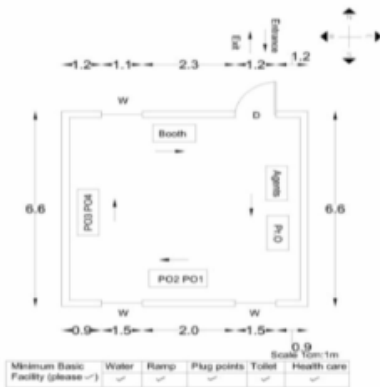

Google Map View

Polling Station Building Front View

Polling Station Front View

Cad View

Key MAP View

1 பெயர் : கருப்புசாமி தந்தை பெயர் : வஞ்சிநாடார் வீட்டு எண் : 1 வயது : 76 பாலினம் : ஆண் Photo is available	KCF2729457	2 பெயர் : கருப்பாயாள் கணவர் பெயர் : கருப்புசாமி வீட்டு எண் : 1 வயது : 71 பாலினம் : பெண் Photo is available	IVZ1745801	3 பெயர் : செல்வகுமார் தந்தை பெயர் : ரங்கசாமி வீட்டு எண் : 01 வயது : 55 பாலினம் : ஆண் Photo is available	IVZ1156553
4 பெயர் : சக்கரை முஹமது தந்தை பெயர் : ஷேக் தாவுத் வீட்டு எண் : 1 வயது : 52 பாலினம் : ஆண் Photo is available	IVZ1136886	5 பெயர் : கமருநிஷா கணவர் பெயர் : சர்க்கரை முகமது வீட்டு எண் : 1 வயது : 50 பாலினம் : பெண் Photo is available	IVZ1136894	6 பெயர் : ரங்கசாமி தந்தை பெயர் : கருப்புசாமி வீட்டு எண் : 1 வயது : 48 பாலினம் : ஆண் Photo is available	KCF1227461
7 பெயர் : ராஜேஸ்வரி கணவர் பெயர் : ரங்கசாமி வீட்டு எண் : 1 வயது : 44 பாலினம் : பெண் Photo is available	KCF2729234	8 பெயர் : சந்திரமதி கணவர் பெயர் : முருகேசன் வீட்டு எண் : 1/11 வயது : 33 பாலினம் : பெண் Photo is available	IVZ2014405	9 பெயர் : சதீஷ் குமார் தந்தை பெயர் : ரங்கசாமி வீட்டு எண் : 1/56 வயது : 26 பாலினம் : ஆண் Photo is available	IVZ1136845
10 பெயர் : கோகிலா தந்தை பெயர் : அங்கப்பன் வீட்டு எண் : 1ஏ வயது : 28 பாலினம் : பெண் Photo is available	IVZ1136878	11 பெயர் : கொமரசாமி தந்தை பெயர் : சென்னிமலைக் கவுண்டர் வீட்டு எண் : 1e வயது : 82 பாலினம் : ஆண் Photo is available	IVZ0292847	12 பெயர் : ராமேஸ்வரி கணவர் பெயர் : கொமரசாமி கவுண்டர் வீட்டு எண் : 1e வயது : 64 பாலினம் : பெண் Photo is available	IVZ0292821
13 பெயர் : நாராயணமூர்த்தி தந்தை பெயர் : கருப்பண கவுண்டர் வீட்டு எண் : 1E வயது : 46 பாலினம் : ஆண் Photo is available	KCF1226794	14 பெயர் : ஈஸ்வரன் தந்தை பெயர் : கொமரசாமி வீட்டு எண் : 1e வயது : 36 பாலினம் : ஆண் Photo is available	IVZ0292862	15 பெயர் : கருப்பகவுண்டர் தந்தை பெயர் : கொமரசகவுண்டர் வீட்டு எண் : 2 வயது : 78 பாலினம் : ஆண் Photo is available	IVZ1745819
16 பெயர் : பொன்னம்மாள் கணவர் பெயர் : கருப்பகவுண்டர் வீட்டு எண் : 2 வயது : 76 பாலினம் : பெண் Photo is available	IVZ1745827	17 பெயர் : சென்னியப்பன் தந்தை பெயர் : கருப்பகவுண்டர் வீட்டு எண் : 2 வயது : 57 பாலினம் : ஆண் Photo is available	IVZ1705326	18 பெயர் : சாந்தி கணவர் பெயர் : சென்னியப்பன் வீட்டு எண் : 2 வயது : 46 பாலினம் : பெண் Photo is available	IVZ1136852
19 பெயர் : துளசிமணி கணவர் பெயர் : சென்னியப்பன் வீட்டு எண் : 2 வயது : 45 பாலினம் : பெண் Photo is available	KCF3742616	20 பெயர் : லாவண்யா கணவர் பெயர் : மகேஷ்குமார் வீட்டு எண் : 3/20 வயது : 29 பாலினம் : பெண் Photo is available	IVZ2014272	21 பெயர் : சுவாதி தந்தை பெயர் : கார்த்திகேயன் வீட்டு எண் : 6 வயது : 26 பாலினம் : பெண் Photo is available	IVZ2014397
22 பெயர் : இருளாயாள் கணவர் பெயர் : சென்னியப்பன் வீட்டு எண் : 7 வயது : 73 பாலினம் : பெண் Photo is available	IVZ1705334	23 பெயர் : சென்னியம்மாள் கணவர் பெயர் : கொமரசாமி வீட்டு எண் : 8 வயது : 79 பாலினம் : பெண் Photo is available	IVZ1705342	24 பெயர் : மகேஸ்வரி கணவர் பெயர் : சம்பத்தகுமார் வீட்டு எண் : 8 வயது : 39 பாலினம் : பெண் Photo is available	IVZ1165844
25 பெயர் : செல்வி கணவர் பெயர் : கோவிந்தராஜ் வீட்டு எண் : 8/5 வயது : 27 பாலினம் : பெண் Photo is available	IVZ2014280	26 பெயர் : லோகநாயகி கணவர் பெயர் : சின்னாக்கவுண்டர் வீட்டு எண் : 9 வயது : 76 பாலினம் : பெண் Photo is available	IVZ1705375	27 பெயர் : சண்முகசுந்தரம் தந்தை பெயர் : சின்னாக்கவுண்டர் வீட்டு எண் : 9 வயது : 56 பாலினம் : ஆண் Photo is available	IVZ1705383
28 பெயர் : பேபி கணவர் பெயர் : லோகநாதன் வீட்டு எண் : 9 வயது : 43 பாலினம் : பெண் Photo is available	IVZ0194126	29 பெயர் : லோகநாதன் தந்தை பெயர் : வெங்கடாசலம் வீட்டு எண் : 9-92 வயது : 46 பாலினம் : ஆண் Photo is available	IVZ0336586	30 பெயர் : லட்சுமி கணவர் பெயர் : ரங்கசாமி வீட்டு எண் : 11 வயது : 56 பாலினம் : பெண் Photo is available	IVZ1705409