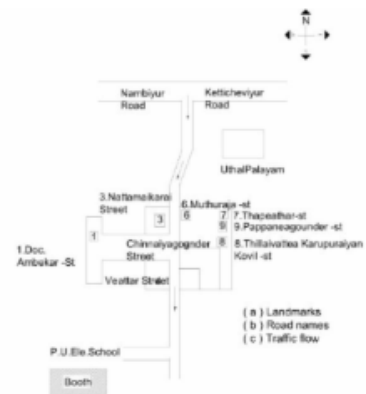

Google Map View

Polling Station Building Front View

Polling Station Front View

Cad View

Key MAP View

சட்டமன்றத் தொகுதியின் எண் மற்றும் பெயர் : 106-கோபிசெட்டிபாளையம் மற்றும் பெயர் : 1-நம்பியூர் (பே), டாக்டர் அம்பேத்கார் வீதி வார்டு 6