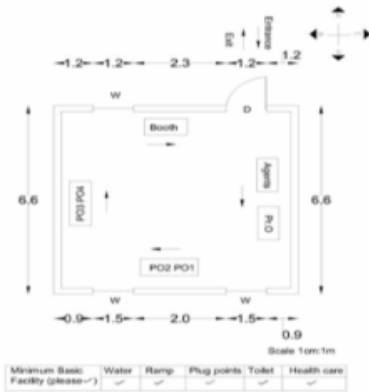

Google Map View

Polling Station Building Front View

Polling Station Front View

Cad View

Key MAP View

சட்டமன்றத் தொகுதியின் எண் மற்றும் பெயர் : 106-கோபிசெட்டிபாளையம் மற்றும் பெயர் : 1-நம்பியூர் (பே), டாக்டர் அம்பேத்கார் வீதி வார்டு 6