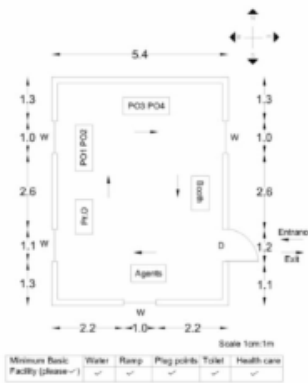

Google Map View

Polling Station Building Front View

Polling Station Front View

Cad View

Key MAP View

1 பெயர் : கருணையம்மாள் கணவர் பெயர்: அம்மாசை வீட்டு எண் : 1 வயது : 73 பாலினம் : பெண்	IVZ1719079 Photo is available	2 பெயர் : லட்சுமி கணவர் பெயர்: பழனிச்சாமி வீட்டு எண் : 1 வயது : 68 பாலினம் : பெண்	IVZ1697440 Photo is available	3 பெயர் : ரமேஷ் தந்தை பெயர்: அம்மாசை வீட்டு எண் : 1 வயது : 47 பாலினம் : ஆண்	KCF1366384 Photo is available
4 பெயர் : தமிழரசி கணவர் பெயர்: ஜெகநாதன் வீட்டு எண் : 1 வயது : 43 பாலினம் : பெண்	KCF2711950 Photo is available	5 பெயர் : சித்ரா ர கணவர் பெயர்: ரமேஷ் வீட்டு எண் : 1 வயது : 37 பாலினம் : பெண்	KCF3842325 Photo is available	6 பெயர் : மூர்த்தி தந்தை பெயர்: அம்மாசை வீட்டு எண் : 1-1 வயது : 58 பாலினம் : ஆண்	IVZ1719087 Photo is available
7 பெயர் : ரவி தந்தை பெயர்: அம்மாசை வீட்டு எண் : 1-2 வயது : 51 பாலினம் : ஆண்	KCF2712891 Photo is available	8 பெயர் : காந்தியம்மாள் கணவர் பெயர்: ரவி வீட்டு எண் : 1-2 வயது : 48 பாலினம் : பெண்	KCF3332020 Photo is available	9 பெயர் : தமிழரசி தந்தை பெயர்: ரவி வீட்டு எண் : 1/25 வயது : 28 பாலினம் : பெண்	IVZ2046357 Photo is available
10 பெயர் : தீபா தந்தை பெயர்: ரவி வீட்டு எண் : 1/25 வயது : 25 பாலினம் : பெண்	IVZ2104131 Photo is available	11 பெயர் : ஸ்ரீகாந்த் தந்தை பெயர்: ரவி வீட்டு எண் : 1/25 வயது : 23 பாலினம் : ஆண்	IVZ2178184 Photo is available	12 பெயர் : பண்ணங் இதரர் பெயர்: கண்ணம்மா வீட்டு எண் : 1/29 வயது : 68 பாலினம் : ஆண்	IVZ2104172 Photo is available
13 பெயர் : கண்ணம்மா கணவர் பெயர்: பண்ணங் வீட்டு எண் : 1/29 வயது : 68 பாலினம் : பெண்	IVZ2104180 Photo is available	14 பெயர் : ரங்கசாமி தந்தை பெயர்: மாரன் வீட்டு எண் : 1e வயது : 56 பாலினம் : ஆண்	IVZ0293837 Photo is available	15 பெயர் : சரசாள் கணவர் பெயர்: துரையன் வீட்டு எண் : 1E வயது : 54 பாலினம் : பெண்	IVZ0543132 Photo is available
16 பெயர் : ஜெயம்மாள் கணவர் பெயர்: ரங்கசாமி வீட்டு எண் : 1e வயது : 52 பாலினம் : பெண்	IVZ0293100 Photo is available	17 பெயர் : சுப்பிரமணியம் தந்தை பெயர்: பழனி வீட்டு எண் : 1E வயது : 44 பாலினம் : ஆண்	IVZ0643775 Photo is available	18 பெயர் : ஜெகநாதன் தந்தை பெயர்: முத்தான் வீட்டு எண் : 1E வயது : 43 பாலினம் : ஆண்	IVZ0644112 Photo is available
19 பெயர் : குமார் து தந்தை பெயர்: துரைசாமி வீட்டு எண் : 1ஏ வயது : 42 பாலினம் : ஆண்	IVZ2274892 Photo is available	20 பெயர் : பூங்கொடி கணவர் பெயர்: மாரன் வீட்டு எண் : 1E வயது : 41 பாலினம் : பெண்	IVZ0543116 Photo is available	21 பெயர் : தனலட்சுமி தாயின் பெயர்: நாகமணி வீட்டு எண் : 1E வயது : 41 பாலினம் : பெண்	IVZ0644104 Photo is available
22 பெயர் : ஜோதி தந்தை பெயர்: ரங்கன் வீட்டு எண் : 1e வயது : 40 பாலினம் : பெண்	IVZ0293183 Photo is available	23 பெயர் : வாணீஸ்வரி கணவர் பெயர்: சந்திரன் வீட்டு எண் : 1E வயது : 40 பாலினம் : பெண்	IVZ0220889 Photo is available	24 பெயர் : நித்யா கணவர் பெயர்: கருப்புசாமி வீட்டு எண் : 1E வயது : 39 பாலினம் : பெண்	IVZ0194837 Photo is available
25 பெயர் : கருப்புச்சாமி தாயின் பெயர்: சின்ன அம்மினி வீட்டு எண் : 1E வயது : 37 பாலினம் : ஆண்	IVZ0543157 Photo is available	26 பெயர் : பிரபு தந்தை பெயர்: ரங்கசாமி வீட்டு எண் : 1e வயது : 34 பாலினம் : ஆண்	IVZ0403600 Photo is available	27 பெயர் : ராஜ்குமார் தந்தை பெயர்: பழனிச்சாமி வீட்டு எண் : 1E வயது : 33 பாலினம் : ஆண்	IVZ0959759 Photo is available
28 பெயர் : மேகலா கணவர் பெயர்: ருக்மாங்கதன் வீட்டு எண் : 1E வயது : 30 பாலினம் : பெண்	IVZ0868091 Photo is available	29 பெயர் : பவித்ரா கணவர் பெயர்: குமார் வீட்டு எண் : 1ஏ வயது : 25 பாலினம் : பெண்	IVZ2274967 Photo is available	30 பெயர் : கருப்பன் தந்தை பெயர்: பூசாரி ரங்கன் வீட்டு எண் : 2 வயது : 78 பாலினம் : ஆண்	IVZ1719103 Photo is available