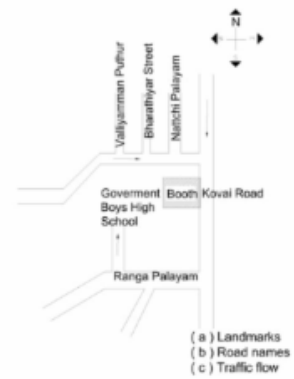

Key MAP View