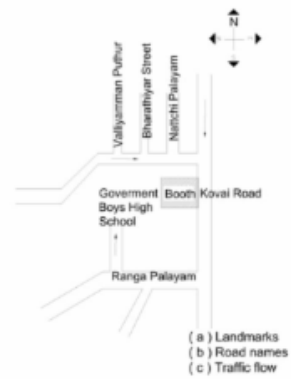

Key MAP View