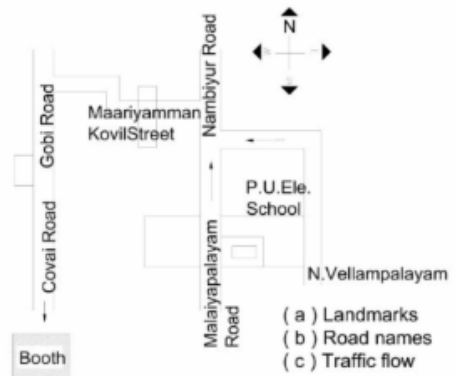

Nazri Naksha

Google Map View

Polling Station Building Front View

Polling Station Front View

Cad View

Key MAP View

1 பெயர் : பூவினிபிரியா கணவர் பெயர் : கார்த்தி வீட்டு எண் : 0 வயது : 25 பாலினம் : பெண் Photo is available	IVZ2298503	2 பெயர் : பார்வதி கணவர் பெயர் : சக்திவேல் வீட்டு எண் : 1 வயது : 52 பாலினம் : பெண் Photo is available	IVZ2014850	3 பெயர் : சக்திவேல் தந்தை பெயர் : இருளப்பன் வீட்டு எண் : 1 வயது : 52 பாலினம் : ஆண் Photo is available	IVZ2046969
4 பெயர் : கௌசல்யா கணவர் பெயர் : தங்கவேல் வீட்டு எண் : 1 வயது : 43 பாலினம் : பெண் Photo is available	IVZ0729962	5 பெயர் : சுதாகரன் தந்தை பெயர் : பழனிச்சாமி வீட்டு எண் : 1 வயது : 27 பாலினம் : ஆண் Photo is available	IVZ1137579	6 பெயர் : த சபுரீ தந்தை பெயர் : தங்கவேல் வீட்டு எண் : 1 வயது : 19 பாலினம் : பெண் Photo is available	IVZ2389906
7 பெயர் : தனலட்சுமி கணவர் பெயர் : சண்முகம் வீட்டு எண் : 1-27 வயது : 67 பாலினம் : பெண் Photo is available	IVZ1010206	8 பெயர் : கோபால் தந்தை பெயர் : மூர்த்தி வீட்டு எண் : 1C வயது : 32 பாலினம் : ஆண் Photo is available	IVZ0645085	9 பெயர் : ஆராயாள் கணவர் பெயர் : ராசப்பன் வீட்டு எண் : 1E வயது : 76 பாலினம் : பெண் Photo is available	IVZ0868703
10 பெயர் : ராமாயாள் கணவர் பெயர் : சுப்பிரமணி வீட்டு எண் : 1E வயது : 67 பாலினம் : பெண் Photo is available	IVZ0921577	11 பெயர் : கருப்புசாமி தந்தை பெயர் : சின்னா நாடார் வீட்டு எண் : 1e வயது : 67 பாலினம் : ஆண் Photo is available	IVZ0294892	12 பெயர் : ரங்கசாமி தந்தை பெயர் : கருப்பன் வீட்டு எண் : 1e வயது : 67 பாலினம் : ஆண் Photo is available	IVZ0294785
13 பெயர் : மாரப்பன் தந்தை பெயர் : தவசி நாடார் வீட்டு எண் : 1E வயது : 66 பாலினம் : ஆண் Photo is available	IVZ0921387	14 பெயர் : சரஸ்வதி கணவர் பெயர் : மாரப்பன் வீட்டு எண் : 1E வயது : 62 பாலினம் : பெண் Photo is available	IVZ0921361	15 பெயர் : விஸ்வநாதன் தந்தை பெயர் : பொன்னுச்சாமி வீட்டு எண் : 1E வயது : 61 பாலினம் : ஆண் Photo is available	IVZ0821280
16 பெயர் : ஜோதியம்மா கணவர் பெயர் : கருப்புசாமி வீட்டு எண் : 1e வயது : 60 பாலினம் : பெண் Photo is available	IVZ0294769	17 பெயர் : மூர்த்தி தந்தை பெயர் : கருப்பன் வீட்டு எண் : 1e வயது : 60 பாலினம் : ஆண் Photo is available	IVZ0295147	18 பெயர் : ஐயம்மாள் கணவர் பெயர் : மூர்த்தி வீட்டு எண் : 1e வயது : 56 பாலினம் : பெண் Photo is available	IVZ0294942
19 பெயர் : சுப்பாயாள் கணவர் பெயர் : ராமசாமி வீட்டு எண் : 1E வயது : 56 பாலினம் : பெண் Photo is available	IVZ0868729	20 பெயர் : பழனியம்மாள் கணவர் பெயர் : ரங்கசாமி வீட்டு எண் : 1E வயது : 55 பாலினம் : பெண் Photo is available	IVZ0434878	21 பெயர் : அங்கம்மாள் கணவர் பெயர் : கருப்புசாமி வீட்டு எண் : 1E வயது : 54 பாலினம் : பெண் Photo is available	IVZ0730275
22 பெயர் : ராஜாமணி ஆ கணவர் பெயர் : ஆறுமுகம் ஆறுமுகம் வீட்டு எண் : 1ஐ வயது : 50 பாலினம் : பெண் Photo is available	IVZ2341279	23 பெயர் : அங்கம்மாள் கணவர் பெயர் : நாகராஜ் வீட்டு எண் : 1E வயது : 49 பாலினம் : பெண் Photo is available	IVZ0645051	24 பெயர் : பூர்ண பஞ்சனார் தந்தை பெயர் : தன் பகதூர் வீட்டு எண் : 1e வயது : 49 பாலினம் : ஆண் Photo is available	IVZ0294934
25 பெயர் : தங்காள் தந்தை பெயர் : சின்ன மாரன் வீட்டு எண் : 1e வயது : 49 பாலினம் : ஆண் Photo is available	IVZ0294678	26 பெயர் : ஜெயந்தி கணவர் பெயர் : அமிர்தவேல் வீட்டு எண் : 1E வயது : 47 பாலினம் : பெண் Photo is available	IVZ0921569	27 பெயர் : முருகன் தந்தை பெயர் : ரங்கன் வீட்டு எண் : 1e வயது : 46 பாலினம் : ஆண் Photo is available	IVZ0404186
28 பெயர் : ஜோதி கணவர் பெயர் : முருகன் வீட்டு எண் : 1e வயது : 44 பாலினம் : பெண் Photo is available	IVZ0295535	29 பெயர் : தங்கமணி கணவர் பெயர் : ராஜ் குமார் வீட்டு எண் : 1e வயது : 44 பாலினம் : பெண் Photo is available	IVZ0295220	30 பெயர் : அய்யம்மாள் கணவர் பெயர் : மாரியப்பன் வீட்டு எண் : 1E வயது : 42 பாலினம் : பெண் Photo is available	IVZ0645093