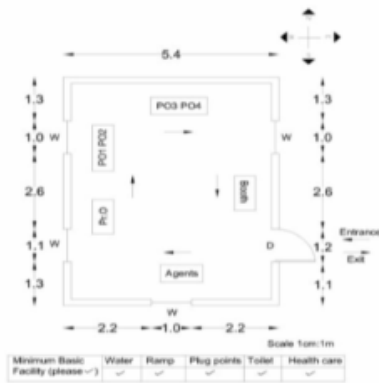

Nazri Naksha

Google Map View

Polling Station Building Front View

Polling Station Front View

Cad View

Key MAP View

1 பெயர் : பூவினிபிரியா கணவர் பெயர் : கார்த்தி வீட்டு எண் : 0 வயது : 25 பாலினம் : பெண் Photo is available	IVZ2298503	2 பெயர் : பார்வதி கணவர் பெயர் : சக்திவேல் வீட்டு எண் : 1 வயது : 52 பாலினம் : பெண் Photo is available	IVZ2014850	3 பெயர் : சக்திவேல் தந்தை பெயர் : இருளப்பன் வீட்டு எண் : 1 வயது : 52 பாலினம் : ஆண் Photo is available	IVZ2046969
4 பெயர் : கௌசல்யா கணவர் பெயர் : தங்கவேல் வீட்டு எண் : 1 வயது : 43 பாலினம் : பெண் Photo is available	IVZ0729962	5 பெயர் : சுதாகரன் தந்தை பெயர் : பழனிச்சாமி வீட்டு எண் : 1 வயது : 27 பாலினம் : ஆண் Photo is available	IVZ1137579	6 பெயர் : த சபுரீ தந்தை பெயர் : தங்கவேல் வீட்டு எண் : 1 வயது : 19 பாலினம் : பெண் Photo is available	IVZ2389906
7 பெயர் : தனலட்சுமி கணவர் பெயர் : சண்முகம் வீட்டு எண் : 1-27 வயது : 67 பாலினம் : பெண் Photo is available	IVZ1010206	8 பெயர் : கோபால் தந்தை பெயர் : மூர்த்தி வீட்டு எண் : 1C வயது : 32 பாலினம் : ஆண் Photo is available	IVZ0645085	9 பெயர் : ஆராயாள் கணவர் பெயர் : ராசப்பன் வீட்டு எண் : 1E வயது : 76 பாலினம் : பெண் Photo is available	IVZ0868703
10 பெயர் : ராமாயாள் கணவர் பெயர் : சுப்பிரமணி வீட்டு எண் : 1E வயது : 67 பாலினம் : பெண் Photo is available	IVZ0921577	11 பெயர் : கருப்புசாமி தந்தை பெயர் : சின்னா நாடார் வீட்டு எண் : 1e வயது : 67 பாலினம் : ஆண் Photo is available	IVZ0294892	12 பெயர் : ரங்கசாமி தந்தை பெயர் : கருப்பன் வீட்டு எண் : 1e வயது : 67 பாலினம் : ஆண் Photo is available	IVZ0294785
13 பெயர் : மாரப்பன் தந்தை பெயர் : தவசி நாடார் வீட்டு எண் : 1E வயது : 66 பாலினம் : ஆண் Photo is available	IVZ0921387	14 பெயர் : சரஸ்வதி கணவர் பெயர் : மாரப்பன் வீட்டு எண் : 1E வயது : 62 பாலினம் : பெண் Photo is available	IVZ0921361	15 பெயர் : விஸ்வநாதன் தந்தை பெயர் : பொன்னுச்சாமி வீட்டு எண் : 1E வயது : 61 பாலினம் : ஆண் Photo is available	IVZ0821280
16 பெயர் : ஜோதியம்மா கணவர் பெயர் : கருப்புசாமி வீட்டு எண் : 1e வயது : 60 பாலினம் : பெண் Photo is available	IVZ0294769	17 பெயர் : மூர்த்தி தந்தை பெயர் : கருப்பன் வீட்டு எண் : 1e வயது : 60 பாலினம் : ஆண் Photo is available	IVZ0295147	18 பெயர் : ஐயம்மாள் கணவர் பெயர் : மூர்த்தி வீட்டு எண் : 1e வயது : 56 பாலினம் : பெண் Photo is available	IVZ0294942
19 பெயர் : சுப்பாயாள் கணவர் பெயர் : ராமசாமி வீட்டு எண் : 1E வயது : 56 பாலினம் : பெண் Photo is available	IVZ0868729	20 பெயர் : பழனியம்மாள் கணவர் பெயர் : ரங்கசாமி வீட்டு எண் : 1E வயது : 55 பாலினம் : பெண் Photo is available	IVZ0434878	21 பெயர் : அங்கம்மாள் கணவர் பெயர் : கருப்புசாமி வீட்டு எண் : 1E வயது : 54 பாலினம் : பெண் Photo is available	IVZ0730275
22 பெயர் : ராஜாமணி ஆ கணவர் பெயர் : ஆறுமுகம் ஆறுமுகம் வீட்டு எண் : 1ஐ வயது : 50 பாலினம் : பெண் Photo is available	IVZ2341279	23 பெயர் : அங்கம்மாள் கணவர் பெயர் : நாகராஜ் வீட்டு எண் : 1E வயது : 49 பாலினம் : பெண் Photo is available	IVZ0645051	24 பெயர் : பூர்ண பஞ்சனார் தந்தை பெயர் : தன் பகதூர் வீட்டு எண் : 1e வயது : 49 பாலினம் : ஆண் Photo is available	IVZ0294934
25 பெயர் : தங்காள் தந்தை பெயர் : சின்ன மாரன் வீட்டு எண் : 1e வயது : 49 பாலினம் : ஆண் Photo is available	IVZ0294678	26 பெயர் : ஜெயந்தி கணவர் பெயர் : அமிர்தவேல் வீட்டு எண் : 1E வயது : 47 பாலினம் : பெண் Photo is available	IVZ0921569	27 பெயர் : முருகன் தந்தை பெயர் : ரங்கன் வீட்டு எண் : 1e வயது : 46 பாலினம் : ஆண் Photo is available	IVZ0404186
28 பெயர் : ஜோதி கணவர் பெயர் : முருகன் வீட்டு எண் : 1e வயது : 44 பாலினம் : பெண் Photo is available	IVZ0295535	29 பெயர் : தங்கமணி கணவர் பெயர் : ராஜ் குமார் வீட்டு எண் : 1e வயது : 44 பாலினம் : பெண் Photo is available	IVZ0295220	30 பெயர் : அய்யம்மாள் கணவர் பெயர் : மாரியப்பன் வீட்டு எண் : 1E வயது : 42 பாலினம் : பெண் Photo is available	IVZ0645093