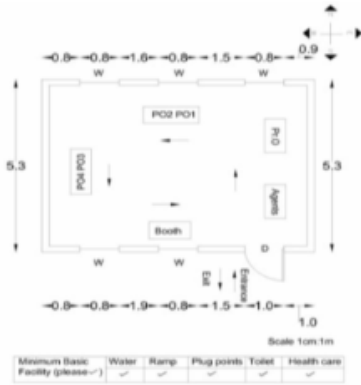

Google Map View

Polling Station Building Front View

Polling Station Front View

Cad View

Key MAP View

1 பெயர் : தங்கராஜ் தந்தை பெயர் : செல்வப்பன் வீட்டு எண் : 1 வயது : 52 பாலினம் : ஆண் Photo is available	IVZ1765239	2 பெயர் : ஜெயலட்சுமி கணவர் பெயர் : தங்கராஜ் வீட்டு எண் : 1 வயது : 46 பாலினம் : பெண் Photo is available	KCF2727873	3 பெயர் : ஜோதிமணி தந்தை பெயர் : செல்வப்பன் வீட்டு எண் : 1 வயது : 45 பாலினம் : பெண் Photo is available	KCF3741071
4 பெயர் : கருப்புசாமி தந்தை பெயர் : பழனிச்சாமி வீட்டு எண் : 1 வயது : 44 பாலினம் : ஆண் Photo is available	IVZ2178689	5 பெயர் : யசோதா தந்தை பெயர் : பெரியசாமி வீட்டு எண் : 1 வயது : 37 பாலினம் : பெண் Photo is available	IVZ2178671	6 பெயர் : மனோபுரீ தந்தை பெயர் : சிவகுமார் வீட்டு எண் : 1/145 வயது : 21 பாலினம் : பெண் Photo is available	IVZ2238129
7 பெயர் : நஞ்சப்பன் தந்தை பெயர் : அங்கநாபார் வீட்டு எண் : 1E வயது : 70 பாலினம் : ஆண் Photo is available	IVZ0434829	8 பெயர் : அப்துல்லா தந்தை பெயர் : பெருமாள் வீட்டு எண் : 1E வயது : 70 பாலினம் : ஆண் Photo is available	IVZ0960179	9 பெயர் : ரங்கசாமி தந்தை பெயர் : இரளப்பன் வீட்டு எண் : 1E வயது : 65 பாலினம் : ஆண் Photo is available	IVZ0960195
10 பெயர் : கருப்புசாமி தந்தை பெயர் : ராசப்பன் வீட்டு எண் : 1E வயது : 56 பாலினம் : ஆண் Photo is available	IVZ0771410	11 பெயர் : வேலுசாமி தந்தை பெயர் : சென்னியப்பன் வீட்டு எண் : 1E வயது : 55 பாலினம் : ஆண் Photo is available	IVZ0869008	12 பெயர் : கண்ணம்மாள் கணவர் பெயர் : மாரப்பன் வீட்டு எண் : 1E வயது : 55 பாலினம் : பெண் Photo is available	IVZ0922005
13 பெயர் : ராமமூர்த்தி தந்தை பெயர் : நஞ்சப்பன் வீட்டு எண் : 1E வயது : 53 பாலினம் : ஆண் Photo is available	IVZ0821538	14 பெயர் : தங்கம் கணவர் பெயர் : ராமசாமி வீட்டு எண் : 1e வயது : 51 பாலினம் : பெண் Photo is available	IVZ0295469	15 பெயர் : மலர்விழி கணவர் பெயர் : ராமமூர்த்தி வீட்டு எண் : 1E வயது : 50 பாலினம் : பெண் Photo is available	IVZ0821512
16 பெயர் : பொன்னுச்சாமி தந்தை பெயர் : ராமசாமி வீட்டு எண் : 1E வயது : 50 பாலினம் : ஆண் Photo is available	IVZ0821611	17 பெயர் : வீராசாமி தந்தை பெயர் : பழனிச்சாமி வீட்டு எண் : 1E வயது : 50 பாலினம் : ஆண் Photo is available	IVZ0921726	18 பெயர் : குப்பாயாள் கணவர் பெயர் : அய்யாச்சாமி வீட்டு எண் : 1E வயது : 48 பாலினம் : பெண் Photo is available	IVZ0544742
19 பெயர் : ராணி கணவர் பெயர் : வெள்ளியங்கிரி வீட்டு எண் : 1E வயது : 46 பாலினம் : பெண் Photo is available	IVZ0821488	20 பெயர் : இப்ராஹீம் தந்தை பெயர் : அப்துல்லா வீட்டு எண் : 1E வயது : 45 பாலினம் : ஆண் Photo is available	IVZ0960187	21 பெயர் : செளந்தர ராஜன் தந்தை பெயர் : ராமசாமி வீட்டு எண் : 1E வயது : 45 பாலினம் : ஆண் Photo is available	IVZ0544718
22 பெயர் : கவிதா கணவர் பெயர் : துரைசாமி வீட்டு எண் : 1E வயது : 40 பாலினம் : பெண் Photo is available	IVZ0771428	23 பெயர் : சுகதி கணவர் பெயர் : கருப்புசாமி வீட்டு எண் : 1E வயது : 39 பாலினம் : பெண் Photo is available	IVZ0821546	24 பெயர் : சென்னியப்பன் தந்தை பெயர் : ராமசாமி வீட்டு எண் : 1E வயது : 38 பாலினம் : ஆண் Photo is available	IVZ0337535
25 பெயர் : பத்மா கணவர் பெயர் : சரவணன் வீட்டு எண் : 1E வயது : 38 பாலினம் : பெண் Photo is available	IVZ0921965	26 பெயர் : கோபாலன் தந்தை பெயர் : ரங்கசாமி வீட்டு எண் : 1E வயது : 36 பாலினம் : ஆண் Photo is available	KCF1341049	27 பெயர் : கனகராஜ் தந்தை பெயர் : அங்கப்பன் வீட்டு எண் : 1E வயது : 36 பாலினம் : ஆண் Photo is available	IVZ0771436
28 பெயர் : பாரதி தந்தை பெயர் : ரங்கசாமி வீட்டு எண் : 1E வயது : 35 பாலினம் : ஆண் Photo is available	IVZ0108993	29 பெயர் : கீதா கணவர் பெயர் : திருமூர்த்தி வீட்டு எண் : 1E வயது : 33 பாலினம் : பெண் Photo is available	IVZ0771444	30 பெயர் : மணி தந்தை பெயர் : அய்யாச்சாமி வீட்டு எண் : 1E வயது : 32 பாலினம் : ஆண் Photo is available	IVZ0821454