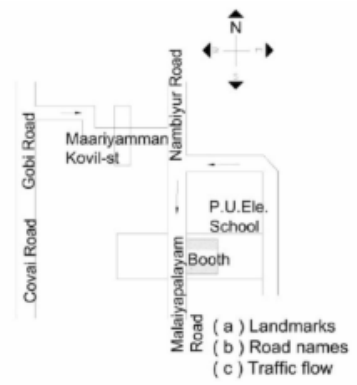

Google Map View

Polling Station Building Front View

Polling Station Front View

Cad View

Key MAP View

1 பெயர் : தங்கராஜ் தந்தை பெயர் : செல்வப்பன் வீட்டு எண் : 1 வயது : 52 பாலினம் : ஆண் Photo is available	IVZ1765239	2 பெயர் : ஜெயலட்சுமி கணவர் பெயர் : தங்கராஜ் வீட்டு எண் : 1 வயது : 46 பாலினம் : பெண் Photo is available	KCF2727873	3 பெயர் : ஜோதிமணி தந்தை பெயர் : செல்வப்பன் வீட்டு எண் : 1 வயது : 45 பாலினம் : பெண் Photo is available	KCF3741071
4 பெயர் : கருப்புசாமி தந்தை பெயர் : பழனிச்சாமி வீட்டு எண் : 1 வயது : 44 பாலினம் : ஆண் Photo is available	IVZ2178689	5 பெயர் : யசோதா தந்தை பெயர் : பெரியசாமி வீட்டு எண் : 1 வயது : 37 பாலினம் : பெண் Photo is available	IVZ2178671	6 பெயர் : மனோபுரீ தந்தை பெயர் : சிவகுமார் வீட்டு எண் : 1/145 வயது : 21 பாலினம் : பெண் Photo is available	IVZ2238129
7 பெயர் : நஞ்சப்பன் தந்தை பெயர் : அங்கநாபார் வீட்டு எண் : 1E வயது : 70 பாலினம் : ஆண் Photo is available	IVZ0434829	8 பெயர் : அப்துல்லா தந்தை பெயர் : பெருமாள் வீட்டு எண் : 1E வயது : 70 பாலினம் : ஆண் Photo is available	IVZ0960179	9 பெயர் : ரங்கசாமி தந்தை பெயர் : இரளப்பன் வீட்டு எண் : 1E வயது : 65 பாலினம் : ஆண் Photo is available	IVZ0960195
10 பெயர் : கருப்புசாமி தந்தை பெயர் : ராசப்பன் வீட்டு எண் : 1E வயது : 56 பாலினம் : ஆண் Photo is available	IVZ0771410	11 பெயர் : வேலுசாமி தந்தை பெயர் : சென்னியப்பன் வீட்டு எண் : 1E வயது : 55 பாலினம் : ஆண் Photo is available	IVZ0869008	12 பெயர் : கண்ணம்மாள் கணவர் பெயர் : மாரப்பன் வீட்டு எண் : 1E வயது : 55 பாலினம் : பெண் Photo is available	IVZ0922005
13 பெயர் : ராமமூர்த்தி தந்தை பெயர் : நஞ்சப்பன் வீட்டு எண் : 1E வயது : 53 பாலினம் : ஆண் Photo is available	IVZ0821538	14 பெயர் : தங்கம் கணவர் பெயர் : ராமசாமி வீட்டு எண் : 1e வயது : 51 பாலினம் : பெண் Photo is available	IVZ0295469	15 பெயர் : மலர்விழி கணவர் பெயர் : ராமமூர்த்தி வீட்டு எண் : 1E வயது : 50 பாலினம் : பெண் Photo is available	IVZ0821512
16 பெயர் : பொன்னுச்சாமி தந்தை பெயர் : ராமசாமி வீட்டு எண் : 1E வயது : 50 பாலினம் : ஆண் Photo is available	IVZ0821611	17 பெயர் : வீராசாமி தந்தை பெயர் : பழனிச்சாமி வீட்டு எண் : 1E வயது : 50 பாலினம் : ஆண் Photo is available	IVZ0921726	18 பெயர் : குப்பாயாள் கணவர் பெயர் : அய்யாச்சாமி வீட்டு எண் : 1E வயது : 48 பாலினம் : பெண் Photo is available	IVZ0544742
19 பெயர் : ராணி கணவர் பெயர் : வெள்ளியங்கிரி வீட்டு எண் : 1E வயது : 46 பாலினம் : பெண் Photo is available	IVZ0821488	20 பெயர் : இப்ராஹீம் தந்தை பெயர் : அப்துல்லா வீட்டு எண் : 1E வயது : 45 பாலினம் : ஆண் Photo is available	IVZ0960187	21 பெயர் : செளந்தர ராஜன் தந்தை பெயர் : ராமசாமி வீட்டு எண் : 1E வயது : 45 பாலினம் : ஆண் Photo is available	IVZ0544718
22 பெயர் : கவிதா கணவர் பெயர் : துரைசாமி வீட்டு எண் : 1E வயது : 40 பாலினம் : பெண் Photo is available	IVZ0771428	23 பெயர் : சுகதி கணவர் பெயர் : கருப்புசாமி வீட்டு எண் : 1E வயது : 39 பாலினம் : பெண் Photo is available	IVZ0821546	24 பெயர் : சென்னியப்பன் தந்தை பெயர் : ராமசாமி வீட்டு எண் : 1E வயது : 38 பாலினம் : ஆண் Photo is available	IVZ0337535
25 பெயர் : பத்மா கணவர் பெயர் : சரவணன் வீட்டு எண் : 1E வயது : 38 பாலினம் : பெண் Photo is available	IVZ0921965	26 பெயர் : கோபாலன் தந்தை பெயர் : ரங்கசாமி வீட்டு எண் : 1E வயது : 36 பாலினம் : ஆண் Photo is available	KCF1341049	27 பெயர் : கனகராஜ் தந்தை பெயர் : அங்கப்பன் வீட்டு எண் : 1E வயது : 36 பாலினம் : ஆண் Photo is available	IVZ0771436
28 பெயர் : பாரதி தந்தை பெயர் : ரங்கசாமி வீட்டு எண் : 1E வயது : 35 பாலினம் : ஆண் Photo is available	IVZ0108993	29 பெயர் : கீதா கணவர் பெயர் : திருமூர்த்தி வீட்டு எண் : 1E வயது : 33 பாலினம் : பெண் Photo is available	IVZ0771444	30 பெயர் : மணி தந்தை பெயர் : அய்யாச்சாமி வீட்டு எண் : 1E வயது : 32 பாலினம் : ஆண் Photo is available	IVZ0821454