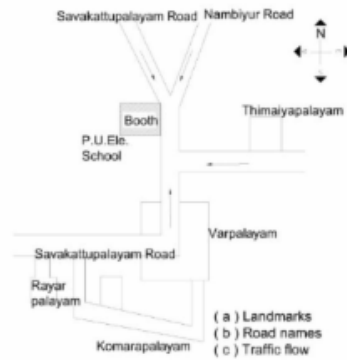

Google Map View

Polling Station Building Front View

Polling Station Front View

Cad View

Key MAP View

1	IVZ2330132	பெயர் : திவாகர் ர தாயின் பெயர் : மல்லிகா வீட்டு எண் : 1/142 வயது : 20 பாலினம் : ஆண்	Photo is available	2	IVZ2238665	பெயர் : பவித்ரா தந்தை பெயர் : சின்னசாமி வீட்டு எண் : 1/177 வயது : 22 பாலினம் : பெண்	Photo is available	3	IVZ2238632	பெயர் : துர்காதேவி கணவர் பெயர் : நாகராஜ் வீட்டு எண் : 1/184 வயது : 22 பாலினம் : பெண்	Photo is available
4	IVZ0546747	பெயர் : கருப்புச்சாமி தந்தை பெயர் : ராக்கியன் கவுண்டர் வீட்டு எண் : 1E வயது : 64 பாலினம் : ஆண்	Photo is available	5	IVZ0546721	பெயர் : செல்லப்பன் தந்தை பெயர் : ராய்க்கண கவுண்டர் வீட்டு எண் : 1E வயது : 60 பாலினம் : ஆண்	Photo is available	6	IVZ0731976	பெயர் : கருப்பன் கணவர் பெயர் : பண்ணாரி வீட்டு எண் : 1E வயது : 59 பாலினம் : பெண்	Photo is available
7	IVZ0546739	பெயர் : ருக்குமணி கணவர் பெயர் : செல்லப்பன் வீட்டு எண் : 1E வயது : 48 பாலினம் : பெண்	Photo is available	8	IVZ0296343	பெயர் : பழனிச்சாமி தந்தை பெயர் : ரங்கசாமி வீட்டு எண் : 1E வயது : 46 பாலினம் : ஆண்	Photo is available	9	IVZ0731802	பெயர் : செல்வக்குமார் தந்தை பெயர் : பண்ணாரி வீட்டு எண் : 1E வயது : 40 பாலினம் : ஆண்	Photo is available
10	IVZ0070391	பெயர் : சண்முகம் தாயின் பெயர் : பூங்கொடி வீட்டு எண் : 1E வயது : 38 பாலினம் : ஆண்	Photo is available	11	IVZ0879114	பெயர் : கார்த்திகேயன் தந்தை பெயர் : விஸ்வநாதன் வீட்டு எண் : 1E வயது : 31 பாலினம் : ஆண்	Photo is available	#2 12	IVZ0771857	பெயர் : செ கோவிந்தராஜ் தந்தை பெயர் : செல்லப்பன் வீட்டு எண் : 8/50-1 பள்ளகாட்டு தோட்டம் வயது : 31 பாலினம் : ஆண்	Photo is available
13	IVZ0731968	பெயர் : செல்வராஜ் தாயின் பெயர் : லட்சுமி வீட்டு எண் : 3C வயது : 31 பாலினம் : ஆண்	Photo is available	14	KCF3839057	பெயர் : லோகநாதன் தந்தை பெயர் : கருப்புச்சாமி வீட்டு எண் : 5 வயது : 40 பாலினம் : ஆண்	Photo is available	15	IVZ1807775	பெயர் : காளியம்மாள் கணவர் பெயர் : கருப்பன் கவுண்டர் வீட்டு எண் : 6 வயது : 76 பாலினம் : பெண்	Photo is available
16	IVZ0070466	பெயர் : கீதா கணவர் பெயர் : லோகநாதன் வீட்டு எண் : 6-8 வயது : 38 பாலினம் : பெண்	Photo is available	17	IVZ0296210	பெயர் : செந்தில்குமார் தந்தை பெயர் : சந்திரசேகர் வீட்டு எண் : 6-113 வயது : 35 பாலினம் : ஆண்	Photo is available	18	IVZ1108877	பெயர் : விஜயலட்சுமி தந்தை பெயர் : பழனிச்சாமி வீட்டு எண் : 7-4 வயது : 25 பாலினம் : பெண்	Photo is available
19	IVZ2106235	பெயர் : ஜீவப்பரியா தாயின் பெயர் : ருக்குமணி வீட்டு எண் : 7/4 வயது : 24 பாலினம் : பெண்	Photo is available	20	IVZ0922914	பெயர் : ஜோதிமணி தந்தை பெயர் : வேலுச்சாமி வீட்டு எண் : 7-6 வயது : 28 பாலினம் : பெண்	Photo is available	21	IVZ1066927	பெயர் : முத்தையாள் கணவர் பெயர் : கருப்பன் கவுண்டர் வீட்டு எண் : 7-7 வயது : 81 பாலினம் : பெண்	Photo is available
22	IVZ2139822	பெயர் : பிரியங்கா தந்தை பெயர் : குருசாமி வீட்டு எண் : 7/7 வயது : 24 பாலினம் : பெண்	Photo is available	23	IVZ2047942	பெயர் : லட்சுமிப்பிரியா கணவர் பெயர் : கோடிசந்திரன் வீட்டு எண் : 7/15 வயது : 24 பாலினம் : பெண்	Photo is available	24	IVZ0646497	பெயர் : ராயவேணி கணவர் பெயர் : கருப்புச்சாமி வீட்டு எண் : 7-18 வயது : 56 பாலினம் : பெண்	Photo is available
25	IVZ2047967	பெயர் : தீபா கணவர் பெயர் : சுரேஷ் வீட்டு எண் : 7/24 வயது : 30 பாலினம் : பெண்	Photo is available	26	IVZ0771865	பெயர் : பழனிச்சாமி தந்தை பெயர் : மாரப்பன் வீட்டு எண் : 7-26 வயது : 30 பாலினம் : ஆண்	Photo is available	27	IVZ2047884	பெயர் : திவ்யா தந்தை பெயர் : ரங்கன் வீட்டு எண் : 7/26 வயது : 25 பாலினம் : பெண்	Photo is available
28	IVZ2106243	பெயர் : கோகிலா தந்தை பெயர் : பழனிச்சாமி வீட்டு எண் : 7/27 வயது : 25 பாலினம் : பெண்	Photo is available	29	IVZ2201499	பெயர் : தர்ஷினி தந்தை பெயர் : பழனிச்சாமி வீட்டு எண் : 7-27 வயது : 22 பாலினம் : பெண்	Photo is available	30	IVZ2179026	பெயர் : பிரபாகரன் தந்தை பெயர் : கனகசபாபதி வீட்டு எண் : 7/30 வயது : 23 பாலினம் : ஆண்	Photo is available