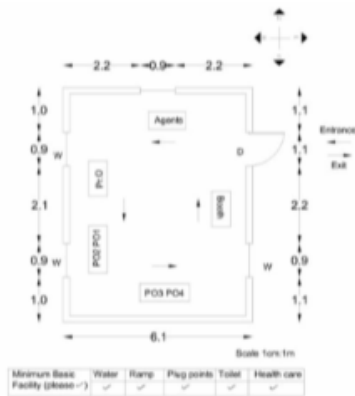

Google Map View

Polling Station Building Front View

Polling Station Front View

Cad View

Key MAP View

1	IVZ2330132	பெயர் : திவாகர் ர தாயின் பெயர் : மல்லிகா வீட்டு எண் : 1/142 வயது : 20 பாலினம் : ஆண்	Photo is available	2	IVZ2238665	பெயர் : பவித்ரா தந்தை பெயர் : சின்னசாமி வீட்டு எண் : 1/177 வயது : 22 பாலினம் : பெண்	Photo is available	3	IVZ2238632	பெயர் : துர்காதேவி கணவர் பெயர் : நாகராஜ் வீட்டு எண் : 1/184 வயது : 22 பாலினம் : பெண்	Photo is available
4	IVZ0546747	பெயர் : கருப்புச்சாமி தந்தை பெயர் : ராக்கியன் கவுண்டர் வீட்டு எண் : 1E வயது : 64 பாலினம் : ஆண்	Photo is available	5	IVZ0546721	பெயர் : செல்லப்பன் தந்தை பெயர் : ராய்க்கண கவுண்டர் வீட்டு எண் : 1E வயது : 60 பாலினம் : ஆண்	Photo is available	6	IVZ0731976	பெயர் : கருப்பன் கணவர் பெயர் : பண்ணாரி வீட்டு எண் : 1E வயது : 59 பாலினம் : பெண்	Photo is available
7	IVZ0546739	பெயர் : ருக்குமணி கணவர் பெயர் : செல்லப்பன் வீட்டு எண் : 1E வயது : 48 பாலினம் : பெண்	Photo is available	8	IVZ0296343	பெயர் : பழனிச்சாமி தந்தை பெயர் : ரங்கசாமி வீட்டு எண் : 1E வயது : 46 பாலினம் : ஆண்	Photo is available	9	IVZ0731802	பெயர் : செல்வக்குமார் தந்தை பெயர் : பண்ணாரி வீட்டு எண் : 1E வயது : 40 பாலினம் : ஆண்	Photo is available
10	IVZ0070391	பெயர் : சண்முகம் தாயின் பெயர் : பூங்கொடி வீட்டு எண் : 1E வயது : 38 பாலினம் : ஆண்	Photo is available	11	IVZ0879114	பெயர் : கார்த்திகேயன் தந்தை பெயர் : விஸ்வநாதன் வீட்டு எண் : 1E வயது : 31 பாலினம் : ஆண்	Photo is available	#2 12	IVZ0771857	பெயர் : செ கோவிந்தராஜ் தந்தை பெயர் : செல்லப்பன் வீட்டு எண் : 8/50-1 பள்ளகாட்டு தோட்டம் வயது : 31 பாலினம் : ஆண்	Photo is available
13	IVZ0731968	பெயர் : செல்வராஜ் தாயின் பெயர் : லட்சுமி வீட்டு எண் : 3C வயது : 31 பாலினம் : ஆண்	Photo is available	14	KCF3839057	பெயர் : லோகநாதன் தந்தை பெயர் : கருப்புச்சாமி வீட்டு எண் : 5 வயது : 40 பாலினம் : ஆண்	Photo is available	15	IVZ1807775	பெயர் : காளியம்மாள் கணவர் பெயர் : கருப்பன் கவுண்டர் வீட்டு எண் : 6 வயது : 76 பாலினம் : பெண்	Photo is available
16	IVZ0070466	பெயர் : கீதா கணவர் பெயர் : லோகநாதன் வீட்டு எண் : 6-8 வயது : 38 பாலினம் : பெண்	Photo is available	17	IVZ0296210	பெயர் : செந்தில்குமார் தந்தை பெயர் : சந்திரசேகர் வீட்டு எண் : 6-113 வயது : 35 பாலினம் : ஆண்	Photo is available	18	IVZ1108877	பெயர் : விஜயலட்சுமி தந்தை பெயர் : பழனிச்சாமி வீட்டு எண் : 7-4 வயது : 25 பாலினம் : பெண்	Photo is available
19	IVZ2106235	பெயர் : ஜீவப்பரியா தாயின் பெயர் : ருக்குமணி வீட்டு எண் : 7/4 வயது : 24 பாலினம் : பெண்	Photo is available	20	IVZ0922914	பெயர் : ஜோதிமணி தந்தை பெயர் : வேலுச்சாமி வீட்டு எண் : 7-6 வயது : 28 பாலினம் : பெண்	Photo is available	21	IVZ1066927	பெயர் : முத்தையாள் கணவர் பெயர் : கருப்பன் கவுண்டர் வீட்டு எண் : 7-7 வயது : 81 பாலினம் : பெண்	Photo is available
22	IVZ2139822	பெயர் : பிரியங்கா தந்தை பெயர் : குருசாமி வீட்டு எண் : 7/7 வயது : 24 பாலினம் : பெண்	Photo is available	23	IVZ2047942	பெயர் : லட்சுமிப்பிரியா கணவர் பெயர் : கோடிசந்திரன் வீட்டு எண் : 7/15 வயது : 24 பாலினம் : பெண்	Photo is available	24	IVZ0646497	பெயர் : ராயவேணி கணவர் பெயர் : கருப்புச்சாமி வீட்டு எண் : 7-18 வயது : 56 பாலினம் : பெண்	Photo is available
25	IVZ2047967	பெயர் : தீபா கணவர் பெயர் : சுரேஷ் வீட்டு எண் : 7/24 வயது : 30 பாலினம் : பெண்	Photo is available	26	IVZ0771865	பெயர் : பழனிச்சாமி தந்தை பெயர் : மாரப்பன் வீட்டு எண் : 7-26 வயது : 30 பாலினம் : ஆண்	Photo is available	27	IVZ2047884	பெயர் : திவ்யா தந்தை பெயர் : ரங்கன் வீட்டு எண் : 7/26 வயது : 25 பாலினம் : பெண்	Photo is available
28	IVZ2106243	பெயர் : கோகிலா தந்தை பெயர் : பழனிச்சாமி வீட்டு எண் : 7/27 வயது : 25 பாலினம் : பெண்	Photo is available	29	IVZ2201499	பெயர் : தர்ஷினி தந்தை பெயர் : பழனிச்சாமி வீட்டு எண் : 7-27 வயது : 22 பாலினம் : பெண்	Photo is available	30	IVZ2179026	பெயர் : பிரபாகரன் தந்தை பெயர் : கனகசபாபதி வீட்டு எண் : 7/30 வயது : 23 பாலினம் : ஆண்	Photo is available