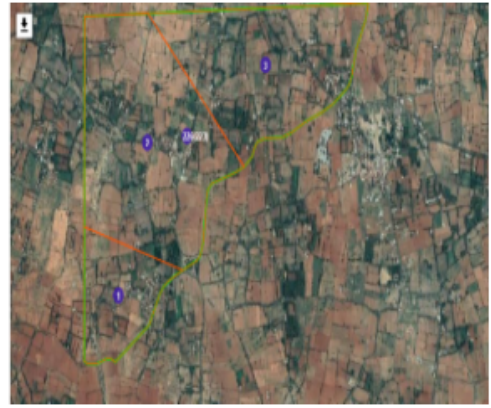

Google Map View