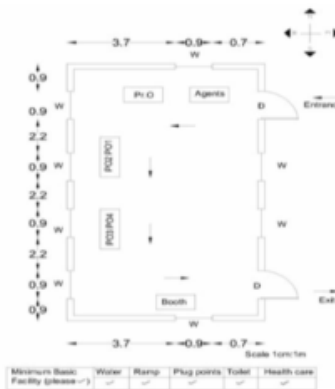

கையொப்பம்

Nazri Naksha

Google Map View

Polling Station Building Front View

Polling Station Front View

Cad View

Key MAP View

1 பெயர் : சதீஸ்குமார் தந்தை பெயர்: ராசப்பன் வீட்டு எண் : 1E வயது : 33 பாலினம் : ஆண்	IVZ0648394 Photo is available	2 பெயர் : ஷீவாவதி தந்தை பெயர்: ராசப்பன் வீட்டு எண் : 1E வயது : 31 பாலினம் : பெண்	IVZ0648436 Photo is available	3 பெயர் : குருசாமி தந்தை பெயர்: அவனாசியப்பன் வீட்டு எண் : 4 வயது : 43 பாலினம் : ஆண்	KCF2781722 Photo is available
4 பெயர் : துளசியம்மாள் கணவர் பெயர்: முருகேசன் வீட்டு எண் : 7-1 வயது : 69 பாலினம் : பெண்	IVZ1891175 Photo is available	5 பெயர் : ராசப்பன் தந்தை பெயர்: நஞ்சப்பகவுண்டர் வீட்டு எண் : 9 வயது : 61 பாலினம் : ஆண்	IVZ1891183 Photo is available	6 பெயர் : இராமாத்தாள் கணவர் பெயர்: ராசப்பன் வீட்டு எண் : 9 வயது : 53 பாலினம் : பெண்	IVZ1891191 Photo is available
7 பெயர் : சிவகாமி கணவர் பெயர்: பழனிசாமி வீட்டு எண் : 9-1 வயது : 43 பாலினம் : பெண்	IVZ0109728 Photo is available	8 பெயர் : மதுமிதா ப தந்தை பெயர்: பழனிசாமி வீட்டு எண் : 9/1 வயது : 22 பாலினம் : பெண்	IVZ2253631 Photo is available	9 பெயர் : மாரப்பன் தந்தை பெயர்: முத்துசாமிகவுண்டர் வீட்டு எண் : 9-19 வயது : 59 பாலினம் : ஆண்	IVZ0109736 Photo is available
10 பெயர் : நதியா கணவர் பெயர்: ஈஸ்வரமூர்த்தி வீட்டு எண் : 9-23 வயது : 42 பாலினம் : பெண்	IVZ0733543 Photo is available	11 பெயர் : தங்கமணி கணவர் பெயர்: குருசாமி வீட்டு எண் : 9-28 வயது : 36 பாலினம் : பெண்	IVZ0649525 Photo is available	12 பெயர் : மருதாச்சலம் தந்தை பெயர்: முருகேசன் வீட்டு எண் : 9-30 வயது : 35 பாலினம் : ஆண்	IVZ0109751 Photo is available
13 பெயர் : பூபதி தந்தை பெயர்: அம்மாசைக்குட்டி வீட்டு எண் : 9-32 வயது : 33 பாலினம் : ஆண்	IVZ0871012 Photo is available	14 பெயர் : பன்னீர்செல்வன் தந்தை பெயர்: முத்துசாமி வீட்டு எண் : 9-35 வயது : 38 பாலினம் : ஆண்	IVZ0109645 Photo is available	15 பெயர் : ஞான மூர்த்தி தந்தை பெயர்: பொன்னுசாமி வீட்டு எண் : 9-35 வயது : 32 பாலினம் : ஆண்	IVZ0648410 Photo is available
16 பெயர் : கலைவாணி தந்தை பெயர்: ஞானமூர்த்தி வீட்டு எண் : 9/35 வயது : 23 பாலினம் : பெண்	IVZ2106763 Photo is available	17 பெயர் : சரஸ்வதி ரா கணவர் பெயர்: சக்திவேல் மு வீட்டு எண் : 9/35ஏ கருக்கம்பாளையம் வயது : 23 பாலினம் : பெண்	IVZ2385920 Photo is available	18 பெயர் : பழனிமமாள் கணவர் பெயர்: சாமியப்பன் வீட்டு எண் : 9-39 வயது : 58 பாலினம் : பெண்	IVZ0733238 Photo is available
19 பெயர் : தனசேகர் தந்தை பெயர்: சாமியப்பன் வீட்டு எண் : 9-39 வயது : 34 பாலினம் : ஆண்	IVZ0109769 Photo is available	20 பெயர் : முத்துக்குமார் தந்தை பெயர்: சாமியப்பன் வீட்டு எண் : 9-39 வயது : 30 பாலினம் : ஆண்	IVZ0733279 Photo is available	21 பெயர் : மாலதி சு கணவர் பெயர்: சுப்பிரமணியம் க வீட்டு எண் : 9/43 வயது : 44 பாலினம் : பெண்	IVZ0071712 Photo is available
22 பெயர் : சர்வேஷ் ரோஹித் சு தந்தை பெயர்: சுப்பிரமணியம் கருப்பண கவுண்டர் வீட்டு எண் : 9/43 வயது : 19 பாலினம் : ஆண்	IVZ2338903 Photo is available	23 பெயர் : நஞ்சப்பன் தந்தை பெயர்: முருகண கவுண்டர் வீட்டு எண் : 9-44 வயது : 69 பாலினம் : ஆண்	IVZ0648584 Photo is available	24 பெயர் : பாப்பாத்தி கணவர் பெயர்: நஞ்சப்பன் வீட்டு எண் : 9-44 வயது : 62 பாலினம் : பெண்	IVZ0648576 Photo is available
25 பெயர் : மயங்காத்தாள் கணவர் பெயர்: சின்னான் வீட்டு எண் : 9-46 வயது : 61 பாலினம் : பெண்	IVZ0109702 Photo is available	26 பெயர் : நாகராஜன் தந்தை பெயர்: மாரப்ப கவுண்டர் வீட்டு எண் : 9-58 வயது : 46 பாலினம் : ஆண்	IVZ0109652 Photo is available	27 பெயர் : சிலம்ரசி கணவர் பெயர்: நாகராஜன் வீட்டு எண் : 9-58 வயது : 38 பாலினம் : பெண்	IVZ0923706 Photo is available
28 பெயர் : சங்கர் தந்தை பெயர்: ஈஸ்வரமூர்த்தி வீட்டு எண் : 10/8 வயது : 24 பாலினம் : ஆண்	IVZ2048536 Photo is available	29 பெயர் : முனிரா தந்தை பெயர்: ரமேஷ் வீட்டு எண் : 10-29 வயது : 33 பாலினம் : பெண்	IVZ0648428 Photo is available	30 பெயர் : லாவண்யா தந்தை பெயர்: பெருமாள் வீட்டு எண் : 10-83 வயது : 22 பாலினம் : பெண்	IVZ2201739 Photo is available