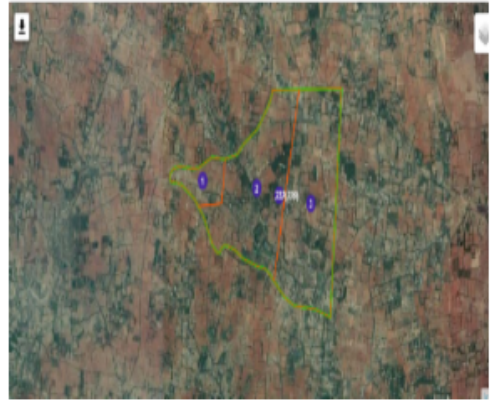

கையொப்பம்

Nazri Naksha

Google Map View

Polling Station Building Front View

Polling Station Front View

Cad View

Key MAP View

1 பெயர் : சதீஸ்குமார் தந்தை பெயர்: ராசப்பன் வீட்டு எண் : 1E வயது : 33 பாலினம் : ஆண்	IVZ0648394 Photo is available	2 பெயர் : ஷீவாவதி தந்தை பெயர்: ராசப்பன் வீட்டு எண் : 1E வயது : 31 பாலினம் : பெண்	IVZ0648436 Photo is available	3 பெயர் : குருசாமி தந்தை பெயர்: அவனாசியப்பன் வீட்டு எண் : 4 வயது : 43 பாலினம் : ஆண்	KCF2781722 Photo is available
4 பெயர் : துளசியம்மாள் கணவர் பெயர்: முருகேசன் வீட்டு எண் : 7-1 வயது : 69 பாலினம் : பெண்	IVZ1891175 Photo is available	5 பெயர் : ராசப்பன் தந்தை பெயர்: நஞ்சப்பகவுண்டர் வீட்டு எண் : 9 வயது : 61 பாலினம் : ஆண்	IVZ1891183 Photo is available	6 பெயர் : இராமாத்தாள் கணவர் பெயர்: ராசப்பன் வீட்டு எண் : 9 வயது : 53 பாலினம் : பெண்	IVZ1891191 Photo is available
7 பெயர் : சிவகாமி கணவர் பெயர்: பழனிசாமி வீட்டு எண் : 9-1 வயது : 43 பாலினம் : பெண்	IVZ0109728 Photo is available	8 பெயர் : மதுமிதா ப தந்தை பெயர்: பழனிசாமி வீட்டு எண் : 9/1 வயது : 22 பாலினம் : பெண்	IVZ2253631 Photo is available	9 பெயர் : மாரப்பன் தந்தை பெயர்: முத்துசாமிகவுண்டர் வீட்டு எண் : 9-19 வயது : 59 பாலினம் : ஆண்	IVZ0109736 Photo is available
10 பெயர் : நதியா கணவர் பெயர்: ஈஸ்வரமூர்த்தி வீட்டு எண் : 9-23 வயது : 42 பாலினம் : பெண்	IVZ0733543 Photo is available	11 பெயர் : தங்கமணி கணவர் பெயர்: குருசாமி வீட்டு எண் : 9-28 வயது : 36 பாலினம் : பெண்	IVZ0649525 Photo is available	12 பெயர் : மருதாச்சலம் தந்தை பெயர்: முருகேசன் வீட்டு எண் : 9-30 வயது : 35 பாலினம் : ஆண்	IVZ0109751 Photo is available
13 பெயர் : பூபதி தந்தை பெயர்: அம்மாசைக்குட்டி வீட்டு எண் : 9-32 வயது : 33 பாலினம் : ஆண்	IVZ0871012 Photo is available	14 பெயர் : பன்னீர்செல்வன் தந்தை பெயர்: முத்துசாமி வீட்டு எண் : 9-35 வயது : 38 பாலினம் : ஆண்	IVZ0109645 Photo is available	15 பெயர் : ஞான மூர்த்தி தந்தை பெயர்: பொன்னுசாமி வீட்டு எண் : 9-35 வயது : 32 பாலினம் : ஆண்	IVZ0648410 Photo is available
16 பெயர் : கலைவாணி தந்தை பெயர்: ஞானமூர்த்தி வீட்டு எண் : 9/35 வயது : 23 பாலினம் : பெண்	IVZ2106763 Photo is available	17 பெயர் : சரஸ்வதி ரா கணவர் பெயர்: சக்திவேல் மு வீட்டு எண் : 9/35ஏ கருக்கம்பாளையம் வயது : 23 பாலினம் : பெண்	IVZ2385920 Photo is available	18 பெயர் : பழனிமமாள் கணவர் பெயர்: சாமியப்பன் வீட்டு எண் : 9-39 வயது : 58 பாலினம் : பெண்	IVZ0733238 Photo is available
19 பெயர் : தனசேகர் தந்தை பெயர்: சாமியப்பன் வீட்டு எண் : 9-39 வயது : 34 பாலினம் : ஆண்	IVZ0109769 Photo is available	20 பெயர் : முத்துக்குமார் தந்தை பெயர்: சாமியப்பன் வீட்டு எண் : 9-39 வயது : 30 பாலினம் : ஆண்	IVZ0733279 Photo is available	21 பெயர் : மாலதி சு கணவர் பெயர்: சுப்பிரமணியம் க வீட்டு எண் : 9/43 வயது : 44 பாலினம் : பெண்	IVZ0071712 Photo is available
22 பெயர் : சர்வேஷ் ரோஹித் சு தந்தை பெயர்: சுப்பிரமணியம் கருப்பண கவுண்டர் வீட்டு எண் : 9/43 வயது : 19 பாலினம் : ஆண்	IVZ2338903 Photo is available	23 பெயர் : நஞ்சப்பன் தந்தை பெயர்: முருகண கவுண்டர் வீட்டு எண் : 9-44 வயது : 69 பாலினம் : ஆண்	IVZ0648584 Photo is available	24 பெயர் : பாப்பாத்தி கணவர் பெயர்: நஞ்சப்பன் வீட்டு எண் : 9-44 வயது : 62 பாலினம் : பெண்	IVZ0648576 Photo is available
25 பெயர் : மயங்காத்தாள் கணவர் பெயர்: சின்னான் வீட்டு எண் : 9-46 வயது : 61 பாலினம் : பெண்	IVZ0109702 Photo is available	26 பெயர் : நாகராஜன் தந்தை பெயர்: மாரப்ப கவுண்டர் வீட்டு எண் : 9-58 வயது : 46 பாலினம் : ஆண்	IVZ0109652 Photo is available	27 பெயர் : சிலம்ரசி கணவர் பெயர்: நாகராஜன் வீட்டு எண் : 9-58 வயது : 38 பாலினம் : பெண்	IVZ0923706 Photo is available
28 பெயர் : சங்கர் தந்தை பெயர்: ஈஸ்வரமூர்த்தி வீட்டு எண் : 10/8 வயது : 24 பாலினம் : ஆண்	IVZ2048536 Photo is available	29 பெயர் : முனிரா தந்தை பெயர்: ரமேஷ் வீட்டு எண் : 10-29 வயது : 33 பாலினம் : பெண்	IVZ0648428 Photo is available	30 பெயர் : லாவண்யா தந்தை பெயர்: பெருமாள் வீட்டு எண் : 10-83 வயது : 22 பாலினம் : பெண்	IVZ2201739 Photo is available