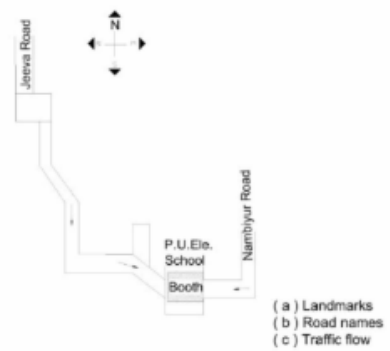

கையொப்பம்

Nazri Naksha

Google Map View

Polling Station Building Front View

Polling Station Front View

Cad View

Key MAP View

1 பெயர் : சதீஸ்குமார் தந்தை பெயர்: ராசப்பன் வீட்டு எண் : 1E வயது : 33 பாலினம் : ஆண்	IVZ0648394 Photo is available	2 பெயர் : ஷீவாவதி தந்தை பெயர்: ராசப்பன் வீட்டு எண் : 1E வயது : 31 பாலினம் : பெண்	IVZ0648436 Photo is available	3 பெயர் : குருசாமி தந்தை பெயர்: அவனாசியப்பன் வீட்டு எண் : 4 வயது : 43 பாலினம் : ஆண்	KCF2781722 Photo is available
4 பெயர் : துளசியம்மாள் கணவர் பெயர்: முருகேசன் வீட்டு எண் : 7-1 வயது : 69 பாலினம் : பெண்	IVZ1891175 Photo is available	5 பெயர் : ராசப்பன் தந்தை பெயர்: நஞ்சப்பகவுண்டர் வீட்டு எண் : 9 வயது : 61 பாலினம் : ஆண்	IVZ1891183 Photo is available	6 பெயர் : இராமாத்தாள் கணவர் பெயர்: ராசப்பன் வீட்டு எண் : 9 வயது : 53 பாலினம் : பெண்	IVZ1891191 Photo is available
7 பெயர் : சிவகாமி கணவர் பெயர்: பழனிசாமி வீட்டு எண் : 9-1 வயது : 43 பாலினம் : பெண்	IVZ0109728 Photo is available	8 பெயர் : மதுமிதா ப தந்தை பெயர்: பழனிசாமி வீட்டு எண் : 9/1 வயது : 22 பாலினம் : பெண்	IVZ2253631 Photo is available	9 பெயர் : மாரப்பன் தந்தை பெயர்: முத்துசாமிகவுண்டர் வீட்டு எண் : 9-19 வயது : 59 பாலினம் : ஆண்	IVZ0109736 Photo is available
10 பெயர் : நதியா கணவர் பெயர்: ஈஸ்வரமூர்த்தி வீட்டு எண் : 9-23 வயது : 42 பாலினம் : பெண்	IVZ0733543 Photo is available	11 பெயர் : தங்கமணி கணவர் பெயர்: குருசாமி வீட்டு எண் : 9-28 வயது : 36 பாலினம் : பெண்	IVZ0649525 Photo is available	12 பெயர் : மருதாச்சலம் தந்தை பெயர்: முருகேசன் வீட்டு எண் : 9-30 வயது : 35 பாலினம் : ஆண்	IVZ0109751 Photo is available
13 பெயர் : பூபதி தந்தை பெயர்: அம்மாசைக்குட்டி வீட்டு எண் : 9-32 வயது : 33 பாலினம் : ஆண்	IVZ0871012 Photo is available	14 பெயர் : பன்னீர்செல்வன் தந்தை பெயர்: முத்துசாமி வீட்டு எண் : 9-35 வயது : 38 பாலினம் : ஆண்	IVZ0109645 Photo is available	15 பெயர் : ஞான மூர்த்தி தந்தை பெயர்: பொன்னுசாமி வீட்டு எண் : 9-35 வயது : 32 பாலினம் : ஆண்	IVZ0648410 Photo is available
16 பெயர் : கலைவாணி தந்தை பெயர்: ஞானமூர்த்தி வீட்டு எண் : 9/35 வயது : 23 பாலினம் : பெண்	IVZ2106763 Photo is available	17 பெயர் : சரஸ்வதி ரா கணவர் பெயர்: சக்திவேல் மு வீட்டு எண் : 9/35ஏ கருக்கம்பாளையம் வயது : 23 பாலினம் : பெண்	IVZ2385920 Photo is available	18 பெயர் : பழனிமமாள் கணவர் பெயர்: சாமியப்பன் வீட்டு எண் : 9-39 வயது : 58 பாலினம் : பெண்	IVZ0733238 Photo is available
19 பெயர் : தனசேகர் தந்தை பெயர்: சாமியப்பன் வீட்டு எண் : 9-39 வயது : 34 பாலினம் : ஆண்	IVZ0109769 Photo is available	20 பெயர் : முத்துக்குமார் தந்தை பெயர்: சாமியப்பன் வீட்டு எண் : 9-39 வயது : 30 பாலினம் : ஆண்	IVZ0733279 Photo is available	21 பெயர் : மாலதி சு கணவர் பெயர்: சுப்பிரமணியம் க வீட்டு எண் : 9/43 வயது : 44 பாலினம் : பெண்	IVZ0071712 Photo is available
22 பெயர் : சர்வேஷ் ரோஹித் சு தந்தை பெயர்: சுப்பிரமணியம் கருப்பண கவுண்டர் வீட்டு எண் : 9/43 வயது : 19 பாலினம் : ஆண்	IVZ2338903 Photo is available	23 பெயர் : நஞ்சப்பன் தந்தை பெயர்: முருகண கவுண்டர் வீட்டு எண் : 9-44 வயது : 69 பாலினம் : ஆண்	IVZ0648584 Photo is available	24 பெயர் : பாப்பாத்தி கணவர் பெயர்: நஞ்சப்பன் வீட்டு எண் : 9-44 வயது : 62 பாலினம் : பெண்	IVZ0648576 Photo is available
25 பெயர் : மயங்காத்தாள் கணவர் பெயர்: சின்னான் வீட்டு எண் : 9-46 வயது : 61 பாலினம் : பெண்	IVZ0109702 Photo is available	26 பெயர் : நாகராஜன் தந்தை பெயர்: மாரப்ப கவுண்டர் வீட்டு எண் : 9-58 வயது : 46 பாலினம் : ஆண்	IVZ0109652 Photo is available	27 பெயர் : சிலம்ரசி கணவர் பெயர்: நாகராஜன் வீட்டு எண் : 9-58 வயது : 38 பாலினம் : பெண்	IVZ0923706 Photo is available
28 பெயர் : சங்கர் தந்தை பெயர்: ஈஸ்வரமூர்த்தி வீட்டு எண் : 10/8 வயது : 24 பாலினம் : ஆண்	IVZ2048536 Photo is available	29 பெயர் : முனிரா தந்தை பெயர்: ரமேஷ் வீட்டு எண் : 10-29 வயது : 33 பாலினம் : பெண்	IVZ0648428 Photo is available	30 பெயர் : லாவண்யா தந்தை பெயர்: பெருமாள் வீட்டு எண் : 10-83 வயது : 22 பாலினம் : பெண்	IVZ2201739 Photo is available