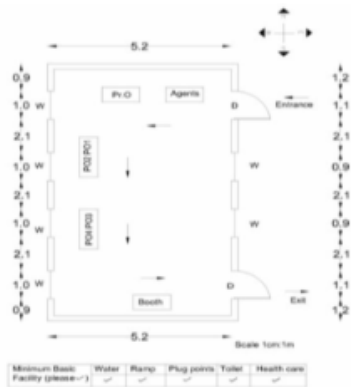

Google Map View

Polling Station Building Front View

Polling Station Front View

Cad View

Key MAP View

1 பெயர் : சுரேஷ்குமார் தந்தை பெயர்: குமாரசாமி வீட்டு எண் : 1 வயது : 37 பாலினம் : ஆண் Photo is available	IVZ0072017	2 பெயர் : ராமசாமிகவுண்டர் தந்தை பெயர்: ராக்கியணகவுண்டர் வீட்டு எண் : 1E வயது : 75 பாலினம் : ஆண் Photo is available	IVZ0199919	3 பெயர் : மாணிக்கா தந்தை பெயர்: அங்கப்பநாடார் வீட்டு எண் : 1E வயது : 71 பாலினம் : பெண் Photo is available	IVZ0550079
4 பெயர் : அம்சவேணி ரங்கசாமிகவுண்டர் கணவர் பெயர்: ரங்கப்பன் வீட்டு எண் : 1e வயது : 59 பாலினம் : பெண் Photo is available	IVZ0405183	5 பெயர் : ராஜேந்திரன் தந்தை பெயர்: ராமசாமிகவுண்டர் வீட்டு எண் : 1E வயது : 45 பாலினம் : ஆண் Photo is available	IVZ0199935	6 பெயர் : ரமேஷ் தந்தை பெயர்: ரங்கப்பன் வீட்டு எண் : 1e வயது : 40 பாலினம் : ஆண் Photo is available	IVZ0405175
7 பெயர் : திலகவதி கணவர் பெயர்: ராஜேந்திரன் வீட்டு எண் : 1E வயது : 38 பாலினம் : பெண் Photo is available	IVZ0199943	8 பெயர் : குழந்தைவேல் தந்தை பெயர்: நாச்சியப்ப கவுண்டர் வீட்டு எண் : 2 வயது : 61 பாலினம் : ஆண் Photo is available	IVZ1896984	9 பெயர் : கோமதி கணவர் பெயர்: கொழந்தவேல் வீட்டு எண் : 2 வயது : 55 பாலினம் : பெண் Photo is available	IVZ1896992
10 பெயர் : லோகநாயகி தந்தை பெயர்: சிவ பிரகாஷ் வீட்டு எண் : 02 வயது : 25 பாலினம் : பெண் Photo is available	IVZ2048726	11 பெயர் : ரங்கசாமி தந்தை பெயர்: கருப்பணகவுண்டர் வீட்டு எண் : 3 வயது : 58 பாலினம் : ஆண் Photo is available	IVZ1897008	12 பெயர் : மகேஸ்வரி கணவர் பெயர்: ரங்கசாமி வீட்டு எண் : 3 வயது : 40 பாலினம் : பெண் Photo is available	IVZ0648659
13 பெயர் : ருக்மணி து கணவர் பெயர்: துரைசாமி வீட்டு எண் : 4/72 வயது : 62 பாலினம் : பெண் Photo is available	IVZ2309284	14 பெயர் : பார்வதி கணவர் பெயர்: பாலசுப்பிரமணி வீட்டு எண் : 7 வயது : 67 பாலினம் : பெண் Photo is available	IVZ1897024	15 பெயர் : மகேந்திரன் தந்தை பெயர்: ராமசாமி வீட்டு எண் : 7 வயது : 59 பாலினம் : ஆண் Photo is available	IVZ0297952
16 பெயர் : ஜெயந்தி கணவர் பெயர்: மகேந்திரன் வீட்டு எண் : 7 வயது : 39 பாலினம் : பெண் Photo is available	IVZ0549725	17 பெயர் : குருசாமி தந்தை பெயர்: ராஜு வீட்டு எண் : 9-103 வயது : 61 பாலினம் : ஆண் Photo is available	IVZ2179570	18 பெயர் : சுசீலா கணவர் பெயர்: குருசாமி வீட்டு எண் : 9-103 வயது : 53 பாலினம் : பெண் Photo is available	IVZ2179562
19 பெயர் : தேவி கணவர் பெயர்: முருகசாமி வீட்டு எண் : 10 வயது : 56 பாலினம் : பெண் Photo is available	IVZ1897032	20 பெயர் : நஞ்சம்மாள் கணவர் பெயர்: கவேண்டையகவுண்டர் வீட்டு எண் : 11 வயது : 76 பாலினம் : பெண் Photo is available	IVZ1897057	21 பெயர் : சண்முகம் தந்தை பெயர்: சுப்பண்ணன் வீட்டு எண் : 12 வயது : 71 பாலினம் : ஆண் Photo is available	IVZ1897073
22 பெயர் : பட்டம்மாள் கணவர் பெயர்: அம்மாசை வீட்டு எண் : 12 வயது : 67 பாலினம் : பெண் Photo is available	IVZ0648675	23 பெயர் : பாக்கியராஜ் தந்தை பெயர்: தங்கவேல் வீட்டு எண் : 12 வயது : 45 பாலினம் : ஆண் Photo is available	IVZ0405142	24 பெயர் : கீதா கணவர் பெயர்: ரங்கசாமி வீட்டு எண் : 12 வயது : 42 பாலினம் : பெண் Photo is available	KCF2778561
25 பெயர் : தினேஷ்குமார் தந்தை பெயர்: துரைசாமி வீட்டு எண் : 12 வயது : 35 பாலினம் : ஆண் Photo is available	IVZ0405167	26 பெயர் : சதிஷ் தந்தை பெயர்: வடிவேல் வீட்டு எண் : 12 வயது : 27 பாலினம் : ஆண் Photo is available	IVZ1012111	27 பெயர் : குமாரசாமி தந்தை பெயர்: பெருமாள் கவுண்டர் வீட்டு எண் : 12-1 வயது : 74 பாலினம் : ஆண் Photo is available	IVZ0071951
28 பெயர் : பூமணி கணவர் பெயர்: ராமசாமி கவுண்டர் வீட்டு எண் : 12-1 வயது : 63 பாலினம் : பெண் Photo is available	IVZ0071944	29 பெயர் : தேவகி தந்தை பெயர்: வெங்கடாச்சலம் வீட்டு எண் : 12-1 வயது : 35 பாலினம் : பெண் Photo is available	IVZ1025030	30 பெயர் : சிவபிரகாஷ் தந்தை பெயர்: குழந்தைவேல் வீட்டு எண் : 12-2 வயது : 31 பாலினம் : ஆண் Photo is available	IVZ0648733