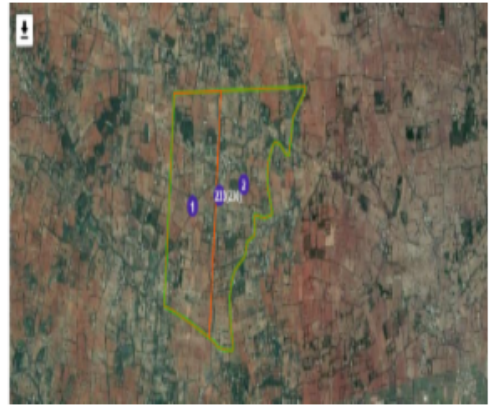

Google Map View