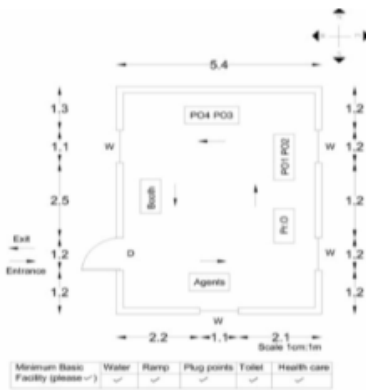

Google Map View

Polling Station Building Front View

Polling Station Front View

Cad View

Key MAP View

1 பெயர் : பூங்கொடி கணவர் பெயர் : ஆறுமுகம் வீட்டு எண் : 1 வயது : 37 பாலினம் : பெண் Photo is available	IVZ0823682	2 பெயர் : நவந்தி கிருஷ்ணன் தந்தை பெயர் : வெங்கடாசலாம் வீட்டு எண் : 1 வயது : 27 பாலினம் : ஆண் Photo is available	IVZ1012384	3 பெயர் : செளந்தர்யா தாயின் பெயர் : லதா வீட்டு எண் : 1-25 வயது : 28 பாலினம் : பெண் Photo is available	IVZ1038603
S2 4 பெயர் : தரணி தந்தை பெயர் : கிருஷ்ணசாமி வீட்டு எண் : 1/25 வயது : 26 பாலினம் : பெண் Photo is available	IVZ1151182	5 பெயர் : மோகன்குமார் தாயின் பெயர் : முத்துசாமி வீட்டு எண் : 1/89 வயது : 38 பாலினம் : ஆண் Photo is available	IVZ2049195	6 பெயர் : மைதிலி கணவர் பெயர் : முத்துசாமி வீட்டு எண் : 1-106 வயது : 34 பாலினம் : பெண் Photo is available	IVZ0405308
7 பெயர் : சந்திரசேகர் தந்தை பெயர் : பெருமாள் வீட்டு எண் : 1-115 வயது : 67 பாலினம் : ஆண் Photo is available	IVZ0924241	8 பெயர் : சுமித்ரா ச கணவர் பெயர் : சிலம்பரசன் வீட்டு எண் : 1/118 வயது : 27 பாலினம் : பெண் Photo is available	IVZ2179646	9 பெயர் : துர்க்கேஸ்வரி கணவர் பெயர் : பெருமாள் வீட்டு எண் : 1-145 வயது : 45 பாலினம் : பெண் Photo is available	IVZ0734269
10 பெயர் : புவனேஸ்வரி தந்தை பெயர் : சுப்பிரமணியம் வீட்டு எண் : 1-145 வயது : 30 பாலினம் : பெண் Photo is available	IVZ0871913	11 பெயர் : தங்கமணி தந்தை பெயர் : முருகன் வீட்டு எண் : 1-186 வயது : 32 பாலினம் : பெண் Photo is available	IVZ0587196	12 பெயர் : அங்குராஜ் தந்தை பெயர் : சுப்பிரமணியம் வீட்டு எண் : 1-196 வயது : 40 பாலினம் : ஆண் Photo is available	KCF3746906
13 பெயர் : சதீஷ்குமார் தந்தை பெயர் : தனசேகர் வீட்டு எண் : 1-202 வயது : 36 பாலினம் : ஆண் Photo is available	IVZ0734129	14 பெயர் : சுரேஷ்குமார் தந்தை பெயர் : தனசேகர் வீட்டு எண் : 1-202 வயது : 35 பாலினம் : ஆண் Photo is available	IVZ0871772	15 பெயர் : பிரீத்தி கணவர் பெயர் : சுரேஷ்குமார் வீட்டு எண் : 1-202 வயது : 33 பாலினம் : பெண் Photo is available	IVZ1066836
16 பெயர் : தங்கமணி தந்தை பெயர் : அங்கப்பன் வீட்டு எண் : 1/216 வயது : 31 பாலினம் : பெண் Photo is available	IVZ2239275	17 பெயர் : சிவக்குமார் தந்தை பெயர் : குப்புசாமி வீட்டு எண் : 1-222 வயது : 40 பாலினம் : ஆண் Photo is available	IVZ0734145	18 பெயர் : சுபாஷ் தந்தை பெயர் : நடராஜன் வீட்டு எண் : 1/227 வயது : 23 பாலினம் : ஆண் Photo is available	IVZ2179679
19 பெயர் : மினியப்பன் தந்தை பெயர் : ராமசாமி வீட்டு எண் : 1-229 வயது : 62 பாலினம் : ஆண் Photo is available	IVZ0734004	20 பெயர் : பால முருகன் தந்தை பெயர் : வீரப்பன் வீட்டு எண் : 1-232-1 வயது : 40 பாலினம் : ஆண் Photo is available	IVZ0871699	21 பெயர் : தேவி தந்தை பெயர் : பழனிச்சாமி வீட்டு எண் : 1-236 வயது : 38 பாலினம் : பெண் Photo is available	IVZ0649186
22 பெயர் : சங்கீதா கணவர் பெயர் : சாமியப்பன் வீட்டு எண் : 1-237 வயது : 34 பாலினம் : பெண் Photo is available	IVZ0772467	23 பெயர் : தவசி கணவர் பெயர் : மாரன் வீட்டு எண் : 1-239 வயது : 59 பாலினம் : பெண் Photo is available	IVZ0649129	24 பெயர் : கோவிந்தராஜ் தந்தை பெயர் : சுந்தரன் வீட்டு எண் : 1-239 வயது : 38 பாலினம் : ஆண் Photo is available	IVZ0871608
25 பெயர் : கவிதா கணவர் பெயர் : கோவிந்தராஜ் வீட்டு எண் : 1-239 வயது : 33 பாலினம் : பெண் Photo is available	IVZ0649202	26 பெயர் : ஜோதி லட்சுமி கணவர் பெயர் : ராமச்சந்திரன் வீட்டு எண் : 1-241 வயது : 34 பாலினம் : பெண் Photo is available	IVZ0772475	27 பெயர் : பூநீகாந்த் தந்தை பெயர் : பழனிச்சாமி வீட்டு எண் : 1-241 வயது : 28 பாலினம் : ஆண் Photo is available	IVZ0924373
28 பெயர் : பாலகுமார் தந்தை பெயர் : பாபு வீட்டு எண் : 1-243 வயது : 28 பாலினம் : ஆண் Photo is available	IVZ0924563	29 பெயர் : பிரகாஷ் தந்தை பெயர் : சத்தியமூர்த்தி வீட்டு எண் : 1-244 வயது : 35 பாலினம் : ஆண் Photo is available	IVZ0823609	30 பெயர் : ரம்யா தந்தை பெயர் : சத்தியமூர்த்தி வீட்டு எண் : 1-244 வயது : 29 பாலினம் : பெண் Photo is available	IVZ0981340