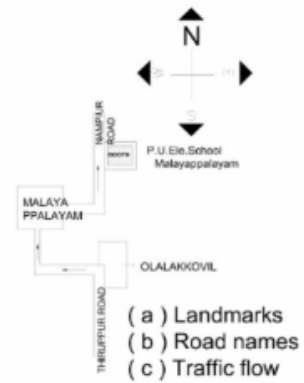

Key MAP View