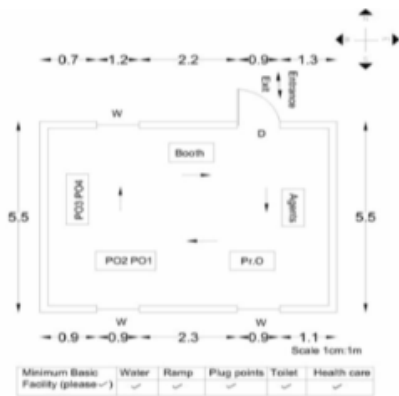

வாக்காளர் பதிவு அலுவலரின்  
கையொப்பம்

Nazri Naksha

Google Map View

Polling Station Building Front View

Polling Station Front View

Cad View

Key MAP View

1 பெயர் : மணியம்மாள் கணவர் பெயர் : அங்கப்பன் வீட்டு எண் : 1 வயது : 60 பாலினம் : பெண் Photo is available	KCF1342773	2 பெயர் : ஜீவா கணவர் பெயர் : வெங்கடாசலம் வீட்டு எண் : 1 வயது : 34 பாலினம் : பெண் Photo is available	IVZ1038629	3 பெயர் : பவந்தீ தந்தை பெயர் : அருணாசலம் வீட்டு எண் : 1/65 வயது : 22 பாலினம் : பெண் Photo is available	IVZ2239358
4 பெயர் : கண்ணியம்மாள் கணவர் பெயர் : விஸ்வநாதன் வீட்டு எண் : 1E வயது : 49 பாலினம் : பெண் Photo is available	IVZ0772806	5 பெயர் : சுப்பிரமணி தந்தை பெயர் : காளியப்பஆசாரி வீட்டு எண் : 2 வயது : 69 பாலினம் : ஆண் Photo is available	KCF3705654	6 பெயர் : மோனிஷா தே கணவர் பெயர் : தேவராஜ் வீட்டு எண் : 2/162 வயது : 23 பாலினம் : பெண் Photo is available	IVZ2378222
7 பெயர் : தனலட்சுமி கணவர் பெயர் : சுப்பிரமணி வீட்டு எண் : 3 வயது : 64 பாலினம் : பெண் Photo is available	KCF1342856	8 பெயர் : பொற்கொடி கணவர் பெயர் : சிதம்பரம் வீட்டு எண் : 3 வயது : 54 பாலினம் : பெண் Photo is available	IVZ1735760	9 பெயர் : பூங்கொடி கணவர் பெயர் : ராமசாமி வீட்டு எண் : 3 வயது : 44 பாலினம் : பெண் Photo is available	KCF2778033
10 பெயர் : ரமேஷ் தந்தை பெயர் : சண்முகம் வீட்டு எண் : 3 வயது : 33 பாலினம் : ஆண் Photo is available	IVZ0405324	R 11 பெயர் : செல்வக்குமார் தந்தை பெயர் : முருகசாமி வீட்டு எண் : 3 வயது : 29 பாலினம் : ஆண் DELETED Photo is available	IVZ0981456	12 பெயர் : ராமன் தந்தை பெயர் : விஸ்வநாதன் வீட்டு எண் : 3 வயது : 27 பாலினம் : ஆண் Photo is available	IVZ1012525
13 பெயர் : உமாமகேஸ்வரி தந்தை பெயர் : முத்துசாமி வீட்டு எண் : 3 வயது : 27 பாலினம் : பெண் Photo is available	IVZ1038645	14 பெயர் : முருகசாமி தந்தை பெயர் : முத்துச்சாமி வீட்டு எண் : 3/6 வயது : 76 பாலினம் : ஆண் Photo is available	IVZ2239374	15 பெயர் : வடிவேலு தந்தை பெயர் : மாணிக்கம் வீட்டு எண் : 3/7 வயது : 38 பாலினம் : ஆண் Photo is available	IVZ0298398
16 பெயர் : பிரியா கணவர் பெயர் : ராமசாமி வீட்டு எண் : 3/15 வயது : 43 பாலினம் : பெண் Photo is available	IVZ2049757	17 பெயர் : சுபத்ரா தந்தை பெயர் : பழனிச்சாமி வீட்டு எண் : 3/15 வயது : 21 பாலினம் : பெண் Photo is available	IVZ2239366	18 பெயர் : ராக்கியண்ணன் இதரர் பெயர் : முகேஷ் முகேஷ் வீட்டு எண் : 3/160ஏ வயது : 57 பாலினம் : ஆண் Photo is available	IVZ1146901
19 பெயர் : தமிழ்ச்செல்வி தந்தை பெயர் : சுப்பிரமணியம் வீட்டு எண் : 3-32 வயது : 47 பாலினம் : பெண் Photo is available	IVZ0772814	20 பெயர் : உதயகுமார் தந்தை பெயர் : ஈஸ்வரமூர்த்தி வீட்டு எண் : 3/34 வயது : 34 பாலினம் : ஆண் Photo is available	IVZ2156834	21 பெயர் : தரண்யா கணவர் பெயர் : உதயகுமார் வீட்டு எண் : 3/34-1 வயது : 30 பாலினம் : பெண் Photo is available	IVZ2151421
22 பெயர் : பூந்தரன் தந்தை பெயர் : முத்துசாமி வீட்டு எண் : 3/36 வயது : 24 பாலினம் : ஆண் Photo is available	IVZ2049500	23 பெயர் : தங்காயாள் கணவர் பெயர் : செல்வம்பன கவுண்டர் வீட்டு எண் : 3-37 வயது : 81 பாலினம் : பெண் Photo is available	IVZ0872135	24 பெயர் : சிவக்குமார் தந்தை பெயர் : ராகவேல் வீட்டு எண் : 3/37 வயது : 49 பாலினம் : ஆண் Photo is available	IVZ1138973
25 பெயர் : தனலட்சுமி கணவர் பெயர் : சிவக்குமார் வீட்டு எண் : 3/37 வயது : 47 பாலினம் : பெண் Photo is available	IVZ1138999	26 பெயர் : திருமூர்த்தி தந்தை பெயர் : நடராஜமூர்த்தி வீட்டு எண் : 3/38 வயது : 36 பாலினம் : ஆண் Photo is available	IVZ2107175	27 பெயர் : ரங்கராஜ் தாயின் பெயர் : சாவித்திரி வீட்டு எண் : 3-44 வயது : 29 பாலினம் : ஆண் Photo is available	IVZ1038678
28 பெயர் : உதயகிரி தந்தை பெயர் : அங்கப்பன் வீட்டு எண் : 3/44 வயது : 23 பாலினம் : ஆண் Photo is available	IVZ2239408	29 பெயர் : சுகன்யாதேவி தந்தை பெயர் : ராமசாமி வீட்டு எண் : 3/47 வயது : 21 பாலினம் : பெண் Photo is available	IVZ2239333	30 பெயர் : விஜயகுமார் தந்தை பெயர் : அங்கப்பன் வீட்டு எண் : 3-52A வயது : 36 பாலினம் : ஆண் Photo is available	IVZ0110288