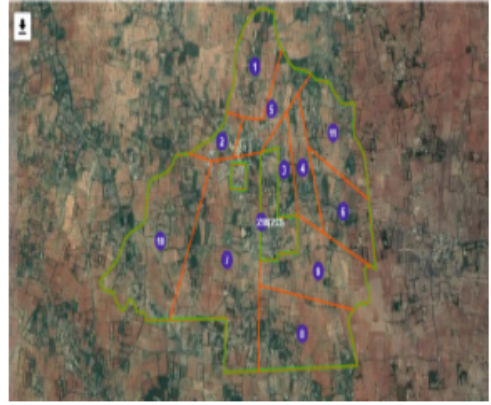

வாக்காளர் பதிவு அலுவலரின்  
கையொப்பம்

Nazri Naksha

Google Map View

Polling Station Building Front View

Polling Station Front View

Cad View

Key MAP View

1 பெயர் : மணியம்மாள் கணவர் பெயர் : அங்கப்பன் வீட்டு எண் : 1 வயது : 60 பாலினம் : பெண் Photo is available	KCF1342773	2 பெயர் : ஜீவா கணவர் பெயர் : வெங்கடாசலம் வீட்டு எண் : 1 வயது : 34 பாலினம் : பெண் Photo is available	IVZ1038629	3 பெயர் : பவந்தீ தந்தை பெயர் : அருணாசலம் வீட்டு எண் : 1/65 வயது : 22 பாலினம் : பெண் Photo is available	IVZ2239358
4 பெயர் : கண்ணியம்மாள் கணவர் பெயர் : விஸ்வநாதன் வீட்டு எண் : 1E வயது : 49 பாலினம் : பெண் Photo is available	IVZ0772806	5 பெயர் : சுப்பிரமணி தந்தை பெயர் : காளியப்பஆசாரி வீட்டு எண் : 2 வயது : 69 பாலினம் : ஆண் Photo is available	KCF3705654	6 பெயர் : மோனிஷா தே கணவர் பெயர் : தேவராஜ் வீட்டு எண் : 2/162 வயது : 23 பாலினம் : பெண் Photo is available	IVZ2378222
7 பெயர் : தனலட்சுமி கணவர் பெயர் : சுப்பிரமணி வீட்டு எண் : 3 வயது : 64 பாலினம் : பெண் Photo is available	KCF1342856	8 பெயர் : பொற்கொடி கணவர் பெயர் : சிதம்பரம் வீட்டு எண் : 3 வயது : 54 பாலினம் : பெண் Photo is available	IVZ1735760	9 பெயர் : பூங்கொடி கணவர் பெயர் : ராமசாமி வீட்டு எண் : 3 வயது : 44 பாலினம் : பெண் Photo is available	KCF2778033
10 பெயர் : ரமேஷ் தந்தை பெயர் : சண்முகம் வீட்டு எண் : 3 வயது : 33 பாலினம் : ஆண் Photo is available	IVZ0405324	R 11 பெயர் : செல்வக்குமார் தந்தை பெயர் : முருகசாமி வீட்டு எண் : 3 வயது : 29 பாலினம் : ஆண் DELETED Photo is available	IVZ0981456	12 பெயர் : ராமன் தந்தை பெயர் : விஸ்வநாதன் வீட்டு எண் : 3 வயது : 27 பாலினம் : ஆண் Photo is available	IVZ1012525
13 பெயர் : உமாமகேஸ்வரி தந்தை பெயர் : முத்துசாமி வீட்டு எண் : 3 வயது : 27 பாலினம் : பெண் Photo is available	IVZ1038645	14 பெயர் : முருகசாமி தந்தை பெயர் : முத்துச்சாமி வீட்டு எண் : 3/6 வயது : 76 பாலினம் : ஆண் Photo is available	IVZ2239374	15 பெயர் : வடிவேலு தந்தை பெயர் : மாணிக்கம் வீட்டு எண் : 3/7 வயது : 38 பாலினம் : ஆண் Photo is available	IVZ0298398
16 பெயர் : பிரியா கணவர் பெயர் : ராமசாமி வீட்டு எண் : 3/15 வயது : 43 பாலினம் : பெண் Photo is available	IVZ2049757	17 பெயர் : சுபத்ரா தந்தை பெயர் : பழனிச்சாமி வீட்டு எண் : 3/15 வயது : 21 பாலினம் : பெண் Photo is available	IVZ2239366	18 பெயர் : ராக்கியண்ணன் இதரர் பெயர் : முகேஷ் முகேஷ் வீட்டு எண் : 3/160ஏ வயது : 57 பாலினம் : ஆண் Photo is available	IVZ1146901
19 பெயர் : தமிழ்ச்செல்வி தந்தை பெயர் : சுப்பிரமணியம் வீட்டு எண் : 3-32 வயது : 47 பாலினம் : பெண் Photo is available	IVZ0772814	20 பெயர் : உதயகுமார் தந்தை பெயர் : ஈஸ்வரமூர்த்தி வீட்டு எண் : 3/34 வயது : 34 பாலினம் : ஆண் Photo is available	IVZ2156834	21 பெயர் : தரண்யா கணவர் பெயர் : உதயகுமார் வீட்டு எண் : 3/34-1 வயது : 30 பாலினம் : பெண் Photo is available	IVZ2151421
22 பெயர் : பூந்தரன் தந்தை பெயர் : முத்துசாமி வீட்டு எண் : 3/36 வயது : 24 பாலினம் : ஆண் Photo is available	IVZ2049500	23 பெயர் : தங்காயாள் கணவர் பெயர் : செல்வம்பன கவுண்டர் வீட்டு எண் : 3-37 வயது : 81 பாலினம் : பெண் Photo is available	IVZ0872135	24 பெயர் : சிவக்குமார் தந்தை பெயர் : ராகவேல் வீட்டு எண் : 3/37 வயது : 49 பாலினம் : ஆண் Photo is available	IVZ1138973
25 பெயர் : தனலட்சுமி கணவர் பெயர் : சிவக்குமார் வீட்டு எண் : 3/37 வயது : 47 பாலினம் : பெண் Photo is available	IVZ1138999	26 பெயர் : திருமூர்த்தி தந்தை பெயர் : நடராஜமூர்த்தி வீட்டு எண் : 3/38 வயது : 36 பாலினம் : ஆண் Photo is available	IVZ2107175	27 பெயர் : ரங்கராஜ் தாயின் பெயர் : சாவித்திரி வீட்டு எண் : 3-44 வயது : 29 பாலினம் : ஆண் Photo is available	IVZ1038678
28 பெயர் : உதயகிரி தந்தை பெயர் : அங்கப்பன் வீட்டு எண் : 3/44 வயது : 23 பாலினம் : ஆண் Photo is available	IVZ2239408	29 பெயர் : சுகன்யாதேவி தந்தை பெயர் : ராமசாமி வீட்டு எண் : 3/47 வயது : 21 பாலினம் : பெண் Photo is available	IVZ2239333	30 பெயர் : விஜயகுமார் தந்தை பெயர் : அங்கப்பன் வீட்டு எண் : 3-52A வயது : 36 பாலினம் : ஆண் Photo is available	IVZ0110288