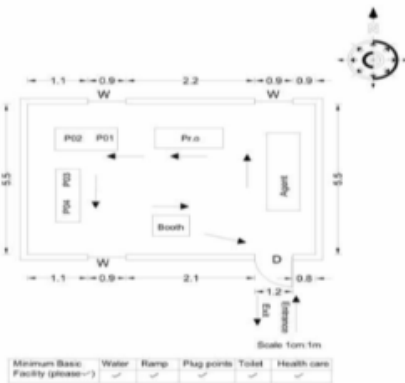

Google Map View

Polling Station Building Front View

Polling Station Front View

Cad View

Key MAP View

1 பெயர் : பாப்பாத்தி கணவர் பெயர்: சின்னாரிக் கவுண்டர் வீட்டு எண் : 1 வயது : 73 பாலினம் : பெண் Photo is available	IVZ1241504	2 பெயர் : மோகன்ராஜ் தந்தை பெயர்: ராமர் வீட்டு எண் : 1 வயது : 19 பாலினம் : ஆண் Photo is available	IVZ2366987	3 பெயர் : குமார் தந்தை பெயர்: பெரியதம்பி வீட்டு எண் : 1E வயது : 55 பாலினம் : ஆண் Photo is available	IVZ0839027
4 பெயர் : மாத்ரி கணவர் பெயர்: ராஜேந்திரன் வீட்டு எண் : 1E வயது : 53 பாலினம் : பெண் Photo is available	IVZ0452474	5 பெயர் : முத்தம்மாள் கணவர் பெயர்: ராமசாமி வீட்டு எண் : 1E வயது : 47 பாலினம் : பெண் Photo is available	IVZ0676775	6 பெயர் : ஆண்டிச்சி கணவர் பெயர்: சின்னசாமி வீட்டு எண் : 1E வயது : 46 பாலினம் : பெண் Photo is available	IVZ0231670
7 பெயர் : தேவி கணவர் பெயர்: குமார் வீட்டு எண் : 1E வயது : 45 பாலினம் : பெண் Photo is available	IVZ0839035	8 பெயர் : சுரேஷ் தந்தை பெயர்: கிருஷ்ணன் வீட்டு எண் : 1E வயது : 42 பாலினம் : ஆண் Photo is available	IVZ0088708	9 பெயர் : சுரேஷ் தந்தை பெயர்: குட்டியப்பன் வீட்டு எண் : 1E வயது : 39 பாலினம் : ஆண் Photo is available	IVZ0413690
10 பெயர் : சித்ரா தந்தை பெயர்: குப்புசாமி வீட்டு எண் : 1E வயது : 38 பாலினம் : பெண் Photo is available	IVZ0231506	11 பெயர் : ஈஸ்வரன் தந்தை பெயர்: சுப்ரமணியன் வீட்டு எண் : 1E வயது : 36 பாலினம் : ஆண் Photo is available	IVZ0413716	12 பெயர் : கவிதா கணவர் பெயர்: ராஜ்குமார் வீட்டு எண் : 1E வயது : 35 பாலினம் : பெண் Photo is available	IVZ0125849
13 பெயர் : தனலட்சுமி தந்தை பெயர்: சுப்ரமணி வீட்டு எண் : 1E வயது : 34 பாலினம் : பெண் Photo is available	IVZ0413732	14 பெயர் : சதிஷ்குமார் தந்தை பெயர்: குப்புச்சாமி வீட்டு எண் : 1E வயது : 33 பாலினம் : ஆண் Photo is available	IVZ0413617	15 பெயர் : சிவராஜ் தந்தை பெயர்: அண்ணாமலை வீட்டு எண் : 1E வயது : 31 பாலினம் : ஆண் Photo is available	IVZ0782409
16 பெயர் : சிவா தந்தை பெயர்: செல்வன் வீட்டு எண் : 1E வயது : 30 பாலினம் : ஆண் Photo is available	IVZ0939272	17 பெயர் : மோகன்பிரியா தந்தை பெயர்: குமார் வீட்டு எண் : 1E வயது : 29 பாலினம் : பெண் Photo is available	IVZ0782441	18 பெயர் : வீரமணி தந்தை பெயர்: சரவணன் வீட்டு எண் : 1E வயது : 28 பாலினம் : ஆண் Photo is available	IVZ0885376
19 பெயர் : சக்திவேல் தந்தை பெயர்: கந்தன் வீட்டு எண் : 1E வயது : 28 பாலினம் : ஆண் Photo is available	IVZ0885384	20 பெயர் : ரங்கசாமி தந்தை பெயர்: சடையன் வீட்டு எண் : 1-E வயது : 53 பாலினம் : ஆண் Photo is available	IVZ0004945	21 பெயர் : பெருமாள் தந்தை பெயர்: ரங்கசாமி வீட்டு எண் : 1-E வயது : 40 பாலினம் : ஆண் Photo is available	IVZ0004986
22 பெயர் : சுப்பரான் தந்தை பெயர்: பெரியாண்டி வீட்டு எண் : 1E/6, வயது : 62 பாலினம் : ஆண் Photo is available	HRG1187533	23 பெயர் : மாரிச்சாமி தந்தை பெயர்: பெரியண்ண கவுண்டர் வீட்டு எண் : 3-87ஏ வயது : 53 பாலினம் : ஆண் Photo is available	IVZ1243542	24 பெயர் : கருப்பாயி கணவர் பெயர்: காளியப்பன் வீட்டு எண் : 4 வயது : 64 பாலினம் : பெண் Photo is available	IVZ1241520
25 பெயர் : அம்மாசையப்பன் தந்தை பெயர்: காளியப்பன் வீட்டு எண் : 4 வயது : 45 பாலினம் : ஆண் Photo is available	HRG1320621	26 பெயர் : பொங்கியண்ணன் தந்தை பெயர்: பழனியப்பன் வீட்டு எண் : 4/260-6 வயது : 59 பாலினம் : ஆண் Photo is available	IVZ1242957	27 பெயர் : கவிதா கணவர் பெயர்: பொங்கியண்ணன் வீட்டு எண் : 4/260-6 வயது : 49 பாலினம் : பெண் Photo is available	HRG3593993
28 பெயர் : பெரியான் தந்தை பெயர்: வடுக்கருப்பன் வீட்டு எண் : 5 வயது : 69 பாலினம் : ஆண் Photo is available	IVZ1241538	29 பெயர் : பழனியம்மாள் கணவர் பெயர்: பெரியான் வீட்டு எண் : 5 வயது : 66 பாலினம் : பெண் Photo is available	IVZ1241546	30 பெயர் : பெரியசாமி தந்தை பெயர்: பெரியான் வீட்டு எண் : 5 வயது : 50 பாலினம் : ஆண் Photo is available	IVZ1241553