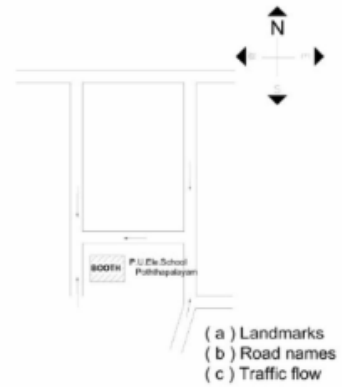

Google Map View

Polling Station Building Front View

Polling Station Front View

Cad View

Key MAP View

சட்டமன்றத் தொகுதியின் எண் மற்றும் பெயர் : 106-கோபிசெட்டிபாளையம்
பிரிவு எண் மற்றும் பெயர் 1-கோசனம் (வ.கி) மற்றும் (ஊ) வார்டு 3, காந்தி நகர்