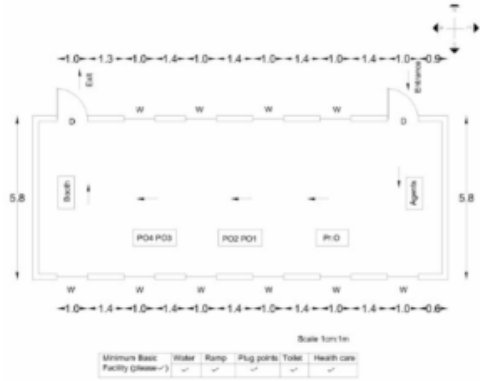

Google Map View

Polling Station Building Front View

Polling Station Front View

Cad View

Key MAP View

சட்டமன்றத் தொகுதியின் எண் மற்றும் பெயர் : 106-கோபிசெட்டிபாளையம்
பிரிவு எண் மற்றும் பெயர் 1-கோசனம் (வ.கி) மற்றும் (ஊ) வார்டு 3, காந்தி நகர்