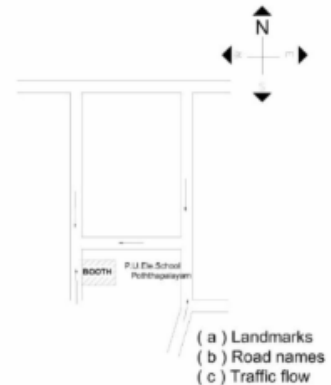

**Polling Station Building Front View**

**Polling Station Front View**

**Cad View**

**Key MAP View**

1 பெயர் : தேவகிருஷ்ணன் தந்தை பெயர் : மாரப்ப நாடார் வீட்டு எண் : 1 வயது : 72 பாலினம் : ஆண் Photo is available	IVZ1795590	2 பெயர் : வள்ளியம்மாள் கணவர் பெயர் : தேவகிருஷ்ணன் வீட்டு எண் : 1 வயது : 69 பாலினம் : பெண் Photo is available	IVZ1795608	3 பெயர் : பழனிச்சாமி தந்தை பெயர் : கருப்புச்சாமி வீட்டு எண் : 1e வயது : 39 பாலினம் : ஆண் Photo is available	IVZ0552000
4 பெயர் : கோபால் தந்தை பெயர் : தேவகிருஷ்ணன் வீட்டு எண் : 1e வயது : 36 பாலினம் : ஆண் Photo is available	IVZ0552034	5 பெயர் : மகேஷ்வரி கணவர் பெயர் : கோபால் வீட்டு எண் : 1E வயது : 34 பாலினம் : பெண் Photo is available	IVZ0961383	6 பெயர் : ராமசாமி தந்தை பெயர் : நஞ்சப்ப நாடார் வீட்டு எண் : 3 வயது : 79 பாலினம் : ஆண் Photo is available	IVZ1795616
7 பெயர் : திருவேங்கடம் தந்தை பெயர் : ராமசாமி வீட்டு எண் : 3 வயது : 51 பாலினம் : ஆண் Photo is available	IVZ1795624	S 8 பெயர் : திருநாவுக்கரசு தந்தை பெயர் : ராமசாமி வீட்டு எண் : 3 வயது : 48 பாலினம் : ஆண் DELETED Photo is available	LMX2894004	9 பெயர் : சதீஷ்குமார் தந்தை பெயர் : குருசாமி வீட்டு எண் : 3/16 வயது : 27 பாலினம் : ஆண் Photo is available	IVZ2050474
10 பெயர் : முத்துக்குமார் தந்தை பெயர் : குருசாமி வீட்டு எண் : 3/16 வயது : 25 பாலினம் : ஆண் Photo is available	IVZ2050441	11 பெயர் : பழனியம்மாள் கணவர் பெயர் : கந்தன் வீட்டு எண் : 6-1 வயது : 58 பாலினம் : பெண் Photo is available	LMX2629731	12 பெயர் : ரங்காயாள் தந்தை பெயர் : கிருஷ்ண நாடார் வீட்டு எண் : 11 வயது : 53 பாலினம் : பெண் Photo is available	LMX3120094
13 பெயர் : வேலுமணி தந்தை பெயர் : ரங்கசாமி வீட்டு எண் : 12 வயது : 52 பாலினம் : ஆண் Photo is available	LMX1101021	14 பெயர் : மகேந்திரன் தந்தை பெயர் : ரங்கசாமி வீட்டு எண் : 12 வயது : 50 பாலினம் : ஆண் Photo is available	IVZ1795640	15 பெயர் : ராமலிங்கம் தந்தை பெயர் : ரங்கசாமி வீட்டு எண் : 12 வயது : 47 பாலினம் : ஆண் Photo is available	LMX1247253
16 பெயர் : நந்தினி கணவர் பெயர் : மோகனசுந்தரம் வீட்டு எண் : 13/12 வயது : 26 பாலினம் : பெண் Photo is available	IVZ1111194	17 பெயர் : துரைசாமி தந்தை பெயர் : மாரப்பன் வீட்டு எண் : 13-22 வயது : 51 பாலினம் : ஆண் Photo is available	IVZ2179901	18 பெயர் : சண்முகசுந்தரி கணவர் பெயர் : துரைசாமி வீட்டு எண் : 13/22 வயது : 49 பாலினம் : பெண் Photo is available	IVZ2050466
19 பெயர் : அங்காயாள் கணவர் பெயர் : கருப்புச்சாமி வீட்டு எண் : 14 வயது : 61 பாலினம் : பெண் Photo is available	IVZ1795673	20 பெயர் : காளியம்மாள் கணவர் பெயர் : வேலுமணி வீட்டு எண் : 14 வயது : 50 பாலினம் : பெண் Photo is available	LMX2892537	21 பெயர் : தாமரை கணவர் பெயர் : ராமலிங்கம் வீட்டு எண் : 14 வயது : 43 பாலினம் : பெண் Photo is available	LMX2892545
22 பெயர் : செல்வக்குமார் தந்தை பெயர் : கருப்புச்சாமி வீட்டு எண் : 14 வயது : 43 பாலினம் : ஆண் Photo is available	LMX2631158	23 பெயர் : கௌதம்சந்திரன் தந்தை பெயர் : வேலுமணி வீட்டு எண் : 14/12 வயது : 20 பாலினம் : ஆண் Photo is available	IVZ2262970	24 பெயர் : ரங்கம்மாள் கணவர் பெயர் : ராமசாமி வீட்டு எண் : 16 வயது : 67 பாலினம் : பெண் Photo is available	LMX2892552
25 பெயர் : குருசாமி தந்தை பெயர் : ராமசாமி வீட்டு எண் : 16 வயது : 50 பாலினம் : ஆண் Photo is available	LMX2892677	26 பெயர் : பழனியம்மாள் கணவர் பெயர் : குருசாமி வீட்டு எண் : 16 வயது : 44 பாலினம் : பெண் Photo is available	LMX2892685	27 பெயர் : இந்துமதி தந்தை பெயர் : காளிமுத்து வீட்டு எண் : 24 வயது : 25 பாலினம் : பெண் Photo is available	IVZ2140812
28 பெயர் : பெரியசாமி தந்தை பெயர் : கோவிந்தசாமி நாடார் வீட்டு எண் : 26 வயது : 71 பாலினம் : ஆண் Photo is available	IVZ1795707	29 பெயர் : முத்தையாள் கணவர் பெயர் : பெரியசாமி வீட்டு எண் : 26 வயது : 61 பாலினம் : பெண் Photo is available	IVZ1795715	30 பெயர் : லோகநாதன் தந்தை பெயர் : பெரியசாமி வீட்டு எண் : 26 வயது : 50 பாலினம் : ஆண் Photo is available	IVZ1795723