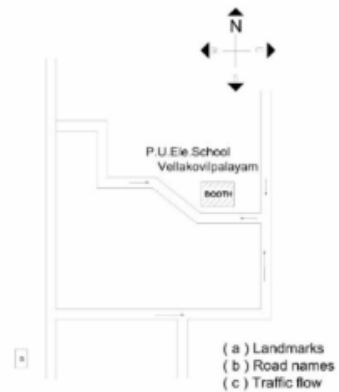

Key MAP View