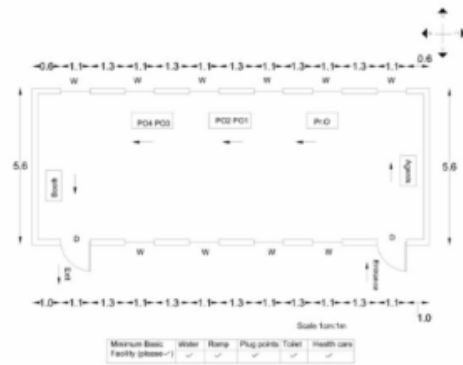

Google Map View

Polling Station Building Front View

Polling Station Front View

Cad View

Key MAP View

சட்டமன்றத் தொகுதியின் எண் மற்றும் பெயர் : 106-கோபிசெட்டிபாளையம் மற்றும் பெயர் 1-கோசணம் (வ.கி) மற்றும் (ஊ) வார்டு 1, இந்திரா நகர் பிரிவு எண் மற்றும் பெயர்