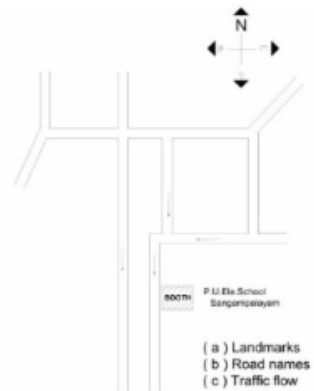

Google Map View

Polling Station Building Front View

Polling Station Front View

Cad View

Key MAP View

சட்டமன்றத் தொகுதியின் எண் மற்றும் பெயர் : 106-கோபிசெட்டிபாளையம் மற்றும் பெயர் 1-கோசணம் (வ.கி) மற்றும் (ஊ) வார்டு 1, இந்திரா நகர் பிரிவு எண் மற்றும் பெயர்