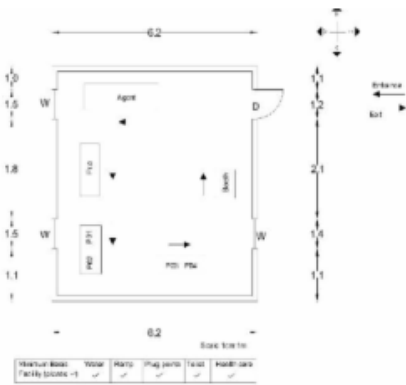

Google Map View

Polling Station Building Front View

Polling Station Front View

Cad View

Key MAP View

1 பெயர் : பொங்கியம்மாள் கணவர் பெயர் : முத்துச்சாமி வீட்டு எண் : 1 வயது : 71 பாலினம் : பெண் Photo is available	IVZ1225598	2 பெயர் : சக்திவேல் தந்தை பெயர் : அம்மாசைக்கவுண்டர் வீட்டு எண் : 1 வயது : 66 பாலினம் : ஆண் Photo is available	IVZ1225606	3 பெயர் : பழனிச்சாமி தந்தை பெயர் : செல்லப்பகவுண்டர் வீட்டு எண் : 1 வயது : 64 பாலினம் : ஆண் Photo is available	IVZ1225572
4 பெயர் : மணி கணவர் பெயர் : சக்திவேல் வீட்டு எண் : 1 வயது : 56 பாலினம் : பெண் Photo is available	IVZ1225614	5 பெயர் : பிரேம்குமார் தந்தை பெயர் : சுப்பிரமணி வீட்டு எண் : 1 வயது : 23 பாலினம் : ஆண் Photo is available	IVZ2073245	6 பெயர் : ஈஸ்வரமூர்த்தி தந்தை பெயர் : நாச்சிமுத்து வீட்டு எண் : 1-1123 வயது : 56 பாலினம் : ஆண் Photo is available	IVZ1249655
7 பெயர் : ஜெயமேரி பேபி கணவர் பெயர் : சார்லி இன்னாசிமுத்து வீட்டு எண் : 1A வயது : 40 பாலினம் : பெண் Photo is available	IVZ0885558	8 பெயர் : ரங்கசாமி தந்தை பெயர் : சடையன் வீட்டு எண் : 1e வயது : 66 பாலினம் : ஆண் Photo is available	IVZ0676874	9 பெயர் : பாலாமணி கணவர் பெயர் : ஆறுமுகம் வீட்டு எண் : 1E வயது : 64 பாலினம் : பெண் Photo is available	IVZ0452573
10 பெயர் : பெருமாள் தந்தை பெயர் : பெருமாள் வீட்டு எண் : 1E வயது : 63 பாலினம் : ஆண் Photo is available	IVZ0452623	11 பெயர் : ரங்கம்மாள் கணவர் பெயர் : சடையன் வீட்டு எண் : 1E வயது : 56 பாலினம் : பெண் Photo is available	IVZ0676916	12 பெயர் : ருக்மணி கணவர் பெயர் : புண்ணியகோடி வீட்டு எண் : 1E வயது : 49 பாலினம் : பெண் Photo is available	IVZ0752410
13 பெயர் : சுமதி கணவர் பெயர் : செல்வபணன் வீட்டு எண் : 1இ வயது : 49 பாலினம் : பெண் Photo is available	IVZ0126367	14 பெயர் : குமார் தந்தை பெயர் : சின்னப்பையன் வீட்டு எண் : 1E வயது : 43 பாலினம் : ஆண் Photo is available	HRG4024451	15 பெயர் : சரவணன் தந்தை பெயர் : ஞானசேகர் வீட்டு எண் : 1E வயது : 40 பாலினம் : ஆண் Photo is available	IVZ0452722
16 பெயர் : முரளி தந்தை பெயர் : அய்யன் வீட்டு எண் : 1E வயது : 38 பாலினம் : ஆண் Photo is available	IVZ0452391	17 பெயர் : காளீஸ்வரி கணவர் பெயர் : குப்புசாமி வீட்டு எண் : 1E வயது : 37 பாலினம் : பெண் Photo is available	IVZ0452904	18 பெயர் : சிவக்குமார் தந்தை பெயர் : செல்வன் வீட்டு எண் : 1E வயது : 33 பாலினம் : ஆண் Photo is available	IVZ0452896
19 பெயர் : தமிழ்ச்செல்வி தந்தை பெயர் : புண்ணியக்கோடி வீட்டு எண் : 1E வயது : 32 பாலினம் : பெண் Photo is available	IVZ0752428	20 பெயர் : மயில்சாமி தந்தை பெயர் : ரங்கசாமி வீட்டு எண் : 1e வயது : 31 பாலினம் : ஆண் Photo is available	IVZ0676932	21 பெயர் : ராஜேஷ்குமார் தந்தை பெயர் : ஆண்டமுத்து வீட்டு எண் : 1E வயது : 31 பாலினம் : ஆண் Photo is available	IVZ0782649
22 பெயர் : பிரபாகரன் தந்தை பெயர் : ராமசாமி வீட்டு எண் : 1e வயது : 31 பாலினம் : ஆண் Photo is available	IVZ0676965	23 பெயர் : சிரஞ்சீவி தந்தை பெயர் : ராமசாமி வீட்டு எண் : 1E வயது : 29 பாலினம் : ஆண் Photo is available	IVZ0782540	24 பெயர் : கந்தசாமி தந்தை பெயர் : ராமசாமி கவுண்டர் வீட்டு எண் : 2B-20 வயது : 67 பாலினம் : ஆண் Photo is available	HRG4065900
25 பெயர் : இந்தியாஷ் கான் தந்தை பெயர் : அன்வர் கான் வீட்டு எண் : 3/6 வயது : 43 பாலினம் : ஆண் Photo is available	IVZ1072164	26 பெயர் : ரஞ்சித்குமார் தந்தை பெயர் : செல்வன் வீட்டு எண் : 4/2 வயது : 27 பாலினம் : ஆண் Photo is available	IVZ2073344	27 பெயர் : மணியன் தந்தை பெயர் : மாறன் வீட்டு எண் : 6 வயது : 37 பாலினம் : ஆண் Photo is available	IVZ2316644
28 பெயர் : கற்பகம் கணவர் பெயர் : கணேஷ் வீட்டு எண் : 7 வயது : 47 பாலினம் : பெண் Photo is available	IVZ1071935	29 பெயர் : ரவி தந்தை பெயர் : சித்தன் வீட்டு எண் : 7 வயது : 33 பாலினம் : ஆண் Photo is available	IVZ0676866	30 பெயர் : ரம்யா தந்தை பெயர் : கணேஷ் வீட்டு எண் : 7 வயது : 29 பாலினம் : பெண் Photo is available	IVZ1071976