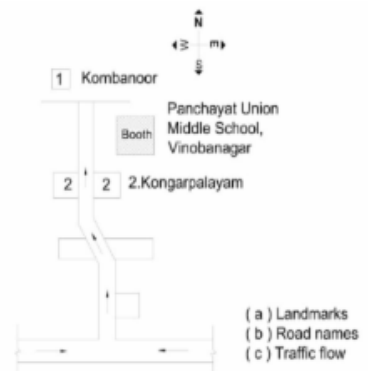

Google Map View

Polling Station Building Front View

Polling Station Front View

Cad View

Key MAP View

1 பெயர் : பொங்கியம்மாள் கணவர் பெயர் : முத்துச்சாமி வீட்டு எண் : 1 வயது : 71 பாலினம் : பெண் Photo is available	IVZ1225598	2 பெயர் : சக்திவேல் தந்தை பெயர் : அம்மாசைக்கவுண்டர் வீட்டு எண் : 1 வயது : 66 பாலினம் : ஆண் Photo is available	IVZ1225606	3 பெயர் : பழனிச்சாமி தந்தை பெயர் : செல்லப்பகவுண்டர் வீட்டு எண் : 1 வயது : 64 பாலினம் : ஆண் Photo is available	IVZ1225572
4 பெயர் : மணி கணவர் பெயர் : சக்திவேல் வீட்டு எண் : 1 வயது : 56 பாலினம் : பெண் Photo is available	IVZ1225614	5 பெயர் : பிரேம்குமார் தந்தை பெயர் : சுப்பிரமணி வீட்டு எண் : 1 வயது : 23 பாலினம் : ஆண் Photo is available	IVZ2073245	6 பெயர் : ஈஸ்வரமூர்த்தி தந்தை பெயர் : நாச்சிமுத்து வீட்டு எண் : 1-1123 வயது : 56 பாலினம் : ஆண் Photo is available	IVZ1249655
7 பெயர் : ஜெயமேரி பேபி கணவர் பெயர் : சார்லி இன்னாசிமுத்து வீட்டு எண் : 1A வயது : 40 பாலினம் : பெண் Photo is available	IVZ0885558	8 பெயர் : ரங்கசாமி தந்தை பெயர் : சடையன் வீட்டு எண் : 1e வயது : 66 பாலினம் : ஆண் Photo is available	IVZ0676874	9 பெயர் : பாலாமணி கணவர் பெயர் : ஆறுமுகம் வீட்டு எண் : 1E வயது : 64 பாலினம் : பெண் Photo is available	IVZ0452573
10 பெயர் : பெருமாள் தந்தை பெயர் : பெருமாள் வீட்டு எண் : 1E வயது : 63 பாலினம் : ஆண் Photo is available	IVZ0452623	11 பெயர் : ரங்கம்மாள் கணவர் பெயர் : சடையன் வீட்டு எண் : 1E வயது : 56 பாலினம் : பெண் Photo is available	IVZ0676916	12 பெயர் : ருக்மணி கணவர் பெயர் : புண்ணியகோடி வீட்டு எண் : 1E வயது : 49 பாலினம் : பெண் Photo is available	IVZ0752410
13 பெயர் : சுமதி கணவர் பெயர் : செல்வபணன் வீட்டு எண் : 1இ வயது : 49 பாலினம் : பெண் Photo is available	IVZ0126367	14 பெயர் : குமார் தந்தை பெயர் : சின்னப்பையன் வீட்டு எண் : 1E வயது : 43 பாலினம் : ஆண் Photo is available	HRG4024451	15 பெயர் : சரவணன் தந்தை பெயர் : ஞானசேகர் வீட்டு எண் : 1E வயது : 40 பாலினம் : ஆண் Photo is available	IVZ0452722
16 பெயர் : முரளி தந்தை பெயர் : அய்யன் வீட்டு எண் : 1E வயது : 38 பாலினம் : ஆண் Photo is available	IVZ0452391	17 பெயர் : காளீஸ்வரி கணவர் பெயர் : குப்புசாமி வீட்டு எண் : 1E வயது : 37 பாலினம் : பெண் Photo is available	IVZ0452904	18 பெயர் : சிவக்குமார் தந்தை பெயர் : செல்வன் வீட்டு எண் : 1E வயது : 33 பாலினம் : ஆண் Photo is available	IVZ0452896
19 பெயர் : தமிழ்ச்செல்வி தந்தை பெயர் : புண்ணியக்கோடி வீட்டு எண் : 1E வயது : 32 பாலினம் : பெண் Photo is available	IVZ0752428	20 பெயர் : மயில்சாமி தந்தை பெயர் : ரங்கசாமி வீட்டு எண் : 1e வயது : 31 பாலினம் : ஆண் Photo is available	IVZ0676932	21 பெயர் : ராஜேஷ்குமார் தந்தை பெயர் : ஆண்டமுத்து வீட்டு எண் : 1E வயது : 31 பாலினம் : ஆண் Photo is available	IVZ0782649
22 பெயர் : பிரபாகரன் தந்தை பெயர் : ராமசாமி வீட்டு எண் : 1e வயது : 31 பாலினம் : ஆண் Photo is available	IVZ0676965	23 பெயர் : சிரஞ்சீவி தந்தை பெயர் : ராமசாமி வீட்டு எண் : 1E வயது : 29 பாலினம் : ஆண் Photo is available	IVZ0782540	24 பெயர் : கந்தசாமி தந்தை பெயர் : ராமசாமி கவுண்டர் வீட்டு எண் : 2B-20 வயது : 67 பாலினம் : ஆண் Photo is available	HRG4065900
25 பெயர் : இந்தியாஷ் கான் தந்தை பெயர் : அன்வர் கான் வீட்டு எண் : 3/6 வயது : 43 பாலினம் : ஆண் Photo is available	IVZ1072164	26 பெயர் : ரஞ்சித்குமார் தந்தை பெயர் : செல்வன் வீட்டு எண் : 4/2 வயது : 27 பாலினம் : ஆண் Photo is available	IVZ2073344	27 பெயர் : மணியன் தந்தை பெயர் : மாறன் வீட்டு எண் : 6 வயது : 37 பாலினம் : ஆண் Photo is available	IVZ2316644
28 பெயர் : கற்பகம் கணவர் பெயர் : கணேஷ் வீட்டு எண் : 7 வயது : 47 பாலினம் : பெண் Photo is available	IVZ1071935	29 பெயர் : ரவி தந்தை பெயர் : சித்தன் வீட்டு எண் : 7 வயது : 33 பாலினம் : ஆண் Photo is available	IVZ0676866	30 பெயர் : ரம்யா தந்தை பெயர் : கணேஷ் வீட்டு எண் : 7 வயது : 29 பாலினம் : பெண் Photo is available	IVZ1071976