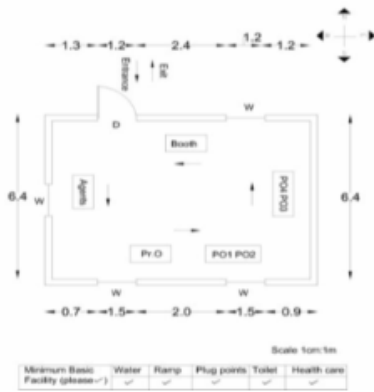

**Nazri Naksha**

**Google Map View**

**Polling Station Building Front View**

**Polling Station Front View**

**Cad View**

**Key MAP View**

சட்டமன்றத் தொகுதியின் எண் மற்றும் பெயர் : 106-கோபிசெட்டிபாளையம் மற்றும் பெயர் 1-குருமந்தூர் (வ.கி) மற்றும் (ஊ) பிளாக் 5, மோளபாளையம் பிரிவு எண் மற்றும் பெயர்