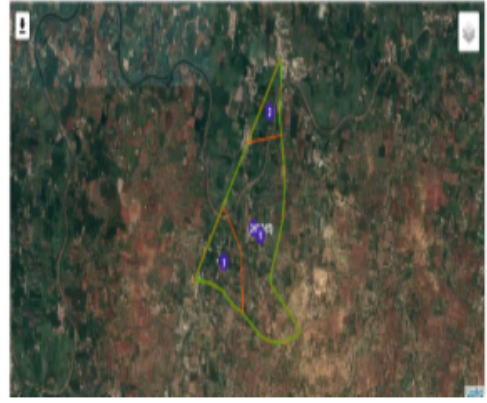

**Nazri Naksha**

**Google Map View**

**Polling Station Building Front View**

**Polling Station Front View**

**Cad View**

**Key MAP View**

சட்டமன்றத் தொகுதியின் எண் மற்றும் பெயர் : 106-கோபிசெட்டிபாளையம் மற்றும் பெயர் 1-குருமந்தூர் (வ.கி) மற்றும் (ஊ) பிளாக் 5, மோளபாளையம் பிரிவு எண் மற்றும் பெயர்