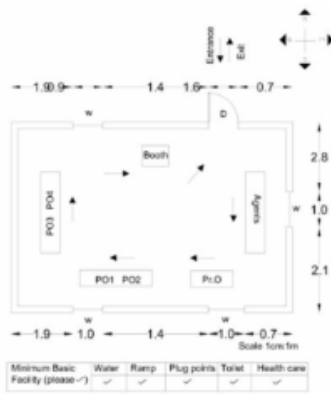

Google Map View

Polling Station Building Front View

Polling Station Front View

Cad View

Key MAP View

1 பெயர் : ராமாயாள் அ கணவர் பெயர் : அரசப்பன் வீட்டு எண் : 1 வயது : 80 பாலினம் : பெண் Photo is available	IVZ2307858	2 பெயர் : சென்னியப்பன் தந்தை பெயர் : மசைக்கவுண்டர் வீட்டு எண் : 1 வயது : 69 பாலினம் : பெண் Photo is available	LMX2715209	3 பெயர் : ராமசாமி தந்தை பெயர் : மாரப்பநாடார் வீட்டு எண் : 1 வயது : 63 பாலினம் : ஆண் Photo is available	IVZ0738112
4 பெயர் : சரசாள் கணவர் பெயர் : சென்னியப்பன் வீட்டு எண் : 1 வயது : 59 பாலினம் : பெண் Photo is available	LMX2512184	5 பெயர் : தனம் கணவர் பெயர் : முருகேசன் வீட்டு எண் : 1 வயது : 46 பாலினம் : பெண் Photo is available	IVZ2109817	6 பெயர் : ரகுவேல் தந்தை பெயர் : சென்னியப்பன் வீட்டு எண் : 1 வயது : 43 பாலினம் : ஆண் Photo is available	LMX2512192
7 பெயர் : கற்பகமணி தந்தை பெயர் : பொங்கியண்ணன் வீட்டு எண் : 1 வயது : 41 பாலினம் : பெண் Photo is available	IVZ0738187	8 பெயர் : செந்தில்குமார் தந்தை பெயர் : மணி வீட்டு எண் : 1 வயது : 34 பாலினம் : ஆண் Photo is available	IVZ2180834	9 பெயர் : கிருஷ்ணமூர்த்தி தந்தை பெயர் : பழனிச்சாமி வீட்டு எண் : 1 வயது : 33 பாலினம் : ஆண் Photo is available	IVZ0826990
10 பெயர் : நேசப்பிரபாகரன் தந்தை பெயர் : சந்திரபாபு வீட்டு எண் : 1 வயது : 24 பாலினம் : ஆண் Photo is available	IVZ2109767	11 பெயர் : தீபா தந்தை பெயர் : வேலுச்சாமி வீட்டு எண் : 1/11 வயது : 30 பாலினம் : பெண் Photo is available	IVZ1051630	12 பெயர் : பத்மாவதி கணவர் பெயர் : ரவிச்சந்திரன் வீட்டு எண் : 1-45 வயது : 45 பாலினம் : பெண் Photo is available	IVZ0962274
13 பெயர் : மகேஷ்வரன் தந்தை பெயர் : காளியண்ண கவுண்டர் வீட்டு எண் : 1/158 வயது : 23 பாலினம் : ஆண் Photo is available	IVZ2141737	14 பெயர் : ஈஸ்வரன் தந்தை பெயர் : கருப்பமூப்பன் வீட்டு எண் : 1E வயது : 55 பாலினம் : ஆண் Photo is available	IVZ0556589	15 பெயர் : சுமதி கணவர் பெயர் : ஈஸ்வரன் வீட்டு எண் : 1E வயது : 54 பாலினம் : பெண் Photo is available	IVZ0556563
16 பெயர் : ஜோதிமணி கணவர் பெயர் : முருகேசன் வீட்டு எண் : 1E வயது : 51 பாலினம் : பெண் Photo is available	IVZ0873869	17 பெயர் : சகுந்தலா கணவர் பெயர் : சிதம்பரம் வீட்டு எண் : 1E வயது : 48 பாலினம் : பெண் Photo is available	IVZ0556688	18 பெயர் : தங்கமணி கணவர் பெயர் : ராமசாமி வீட்டு எண் : 1e வயது : 44 பாலினம் : பெண் Photo is available	IVZ0738088
19 பெயர் : ராஜேந்திரன் தந்தை பெயர் : ரங்கசாமி வீட்டு எண் : 1E வயது : 42 பாலினம் : ஆண் Photo is available	LMX2714657	20 பெயர் : மாலதி கணவர் பெயர் : மாரப்பசாமி வீட்டு எண் : 1E வயது : 41 பாலினம் : பெண் Photo is available	IVZ0557090	21 பெயர் : ரங்கசாமி தந்தை பெயர் : பழனியப்பன் வீட்டு எண் : 1E வயது : 41 பாலினம் : ஆண் Photo is available	IVZ0773820
22 பெயர் : பிரியா கணவர் பெயர் : நந்தகுமார் வீட்டு எண் : 1E வயது : 39 பாலினம் : பெண் Photo is available	IVZ0301473	23 பெயர் : ராமமூர்த்தி தந்தை பெயர் : உத்தண்டநாடார் வீட்டு எண் : 1e வயது : 38 பாலினம் : ஆண் Photo is available	IVZ0203745	24 பெயர் : சென்னியம்மாள் கணவர் பெயர் : மூர்த்தி வீட்டு எண் : 1E வயது : 38 பாலினம் : பெண் Photo is available	IVZ0556555
25 பெயர் : பழனிச்சாமி தந்தை பெயர் : கிட்டுச்சாமி வீட்டு எண் : 1E வயது : 36 பாலினம் : ஆண் Photo is available	IVZ0556845	26 பெயர் : மாரியம்மாள் கணவர் பெயர் : கோபால்சாமி வீட்டு எண் : 1e வயது : 36 பாலினம் : பெண் Photo is available	IVZ0653063	27 பெயர் : சங்கீதா கணவர் பெயர் : கருப்புச்சாமி வீட்டு எண் : 1E வயது : 34 பாலினம் : பெண் Photo is available	IVZ0981969
28 பெயர் : லட்சுமி கணவர் பெயர் : ராஜேந்திரன் வீட்டு எண் : 1ஐ வயது : 34 பாலினம் : பெண் Photo is available	IVZ2180909	29 பெயர் : துளசிமணி கணவர் பெயர் : பழனிச்சாமி வீட்டு எண் : 1E வயது : 33 பாலினம் : பெண் Photo is available	IVZ0556811	30 பெயர் : ஜெகநாதன் தந்தை பெயர் : ராமசாமி வீட்டு எண் : 1e வயது : 33 பாலினம் : ஆண் Photo is available	IVZ0738070