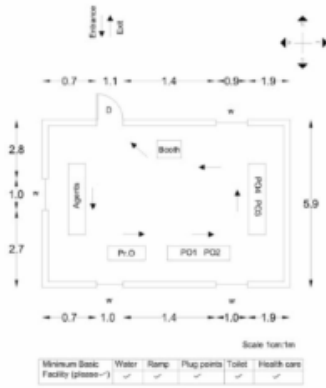

Google Map View

Polling Station Building Front View

Polling Station Front View

Cad View

Key MAP View

1 பெயர் : ராதா கணவர் பெயர் : வேலுச்சாமி வீட்டு எண் : 1 வயது : 29 பாலினம் : பெண் Photo is available	IVZ2180917	2 பெயர் : பழனிச்சாமி தந்தை பெயர் : ராமசாமி வீட்டு எண் : 1E வயது : 60 பாலினம் : ஆண் Photo is available	IVZ0927616	3 பெயர் : சகுந்தலா தேவி கணவர் பெயர் : மகாலிங்கம் வீட்டு எண் : 1e வயது : 47 பாலினம் : பெண் Photo is available	IVZ0302000
4 பெயர் : கலைச்செல்வி கணவர் பெயர் : தங்கவேல் வீட்டு எண் : 1E வயது : 46 பாலினம் : பெண் Photo is available	IVZ0406413	5 பெயர் : சிதம்பரம் தந்தை பெயர் : கருமாண்ட கவுண்டர் வீட்டு எண் : 1E வயது : 44 பாலினம் : ஆண் Photo is available	IVZ0556381	6 பெயர் : ஆனந்தன் தந்தை பெயர் : பெருமாள் வீட்டு எண் : 1E வயது : 44 பாலினம் : ஆண் Photo is available	IVZ0653279
7 பெயர் : சுந்தரி கணவர் பெயர் : ரங்கசாமி வீட்டு எண் : 1E வயது : 43 பாலினம் : பெண் Photo is available	IVZ0653329	8 பெயர் : கண்ணியம்மாள் கணவர் பெயர் : ஆனந்தன் வீட்டு எண் : 1E வயது : 43 பாலினம் : பெண் Photo is available	IVZ0653261	9 பெயர் : அருணா கணவர் பெயர் : லோகநாதன் வீட்டு எண் : 1E வயது : 38 பாலினம் : பெண் Photo is available	IVZ0556407
10 பெயர் : ஜோதிமணி தந்தை பெயர் : சிதம்பரம் வீட்டு எண் : 1E வயது : 36 பாலினம் : பெண் Photo is available	IVZ0556399	11 பெயர் : மோகன பிரசாத் தந்தை பெயர் : நடராஜன் வீட்டு எண் : 1E வயது : 28 பாலினம் : ஆண் Photo is available	IVZ0927541	12 பெயர் : மலைசாமி தந்தை பெயர் : பெத்தாகவுண்டர் வீட்டு எண் : 2 வயது : 60 பாலினம் : ஆண் Photo is available	LMX3309036
13 பெயர் : வனிதா கணவர் பெயர் : மலைசாமி வீட்டு எண் : 2 வயது : 50 பாலினம் : பெண் Photo is available	LMX3309044	14 பெயர் : மா ஷாலினி தந்தை பெயர் : மாரன் வீட்டு எண் : 2 வயது : 20 பாலினம் : பெண் Photo is available	IVZ2297638	15 பெயர் : சிவசுப்ரமணியம் தந்தை பெயர் : மாகாளி வீட்டு எண் : 3 வயது : 68 பாலினம் : ஆண் Photo is available	IVZ1838002
16 பெயர் : பொன்னி கணவர் பெயர் : சிவசுப்ரமணியம் வீட்டு எண் : 3 வயது : 63 பாலினம் : பெண் Photo is available	IVZ1838010	17 பெயர் : ராஜ் தந்தை பெயர் : மாறன் வீட்டு எண் : 3 வயது : 63 பாலினம் : ஆண் Photo is available	LMX3309051	18 பெயர் : சங்கீதா கணவர் பெயர் : ரமேஷ் வீட்டு எண் : 3 வயது : 37 பாலினம் : பெண் Photo is available	IVZ0557165
19 பெயர் : மேனகா தந்தை பெயர் : மலைச்சாமி வீட்டு எண் : 3 வயது : 34 பாலினம் : பெண் Photo is available	IVZ0738377	20 பெயர் : கதிர்வேல் தந்தை பெயர் : மாகாளி வீட்டு எண் : 4 வயது : 60 பாலினம் : ஆண் Photo is available	IVZ1838028	21 பெயர் : பஞ்சாள் கணவர் பெயர் : கதிர்வேல் வீட்டு எண் : 4 வயது : 58 பாலினம் : பெண் Photo is available	IVZ1838036
22 பெயர் : தனசேகரன் தந்தை பெயர் : மாறன் வீட்டு எண் : 4 வயது : 42 பாலினம் : ஆண் Photo is available	IVZ0302380	23 பெயர் : நந்தினி தந்தை பெயர் : ஆறுமுகம் வீட்டு எண் : 4/1 வயது : 25 பாலினம் : பெண் Photo is available	IVZ2110062	24 பெயர் : கலையரசி கணவர் பெயர் : தனசேகரன் வீட்டு எண் : 4-13 வயது : 39 பாலினம் : பெண் Photo is available	IVZ0653253
25 பெயர் : மாதுசாமி தந்தை பெயர் : ஈஸ்வரமூர்த்தி வீட்டு எண் : 4/35 வயது : 28 பாலினம் : ஆண் Photo is available	IVZ2051456	26 பெயர் : வசந்த் தந்தை பெயர் : ஈஸ்வர மூர்த்தி வீட்டு எண் : 4/35 வயது : 27 பாலினம் : ஆண் Photo is available	IVZ1140086	27 பெயர் : சரசாள் கணவர் பெயர் : மாறன் வீட்டு எண் : 5 வயது : 68 பாலினம் : பெண் Photo is available	IVZ1838044
28 பெயர் : காரைமாதீன் தந்தை பெயர் : காமர்ஷ்சின் வீட்டு எண் : 5 வயது : 60 பாலினம் : ஆண் Photo is available	LMX3309085	29 பெயர் : நவந்த கிருஷ்ணன் தந்தை பெயர் : ராமசாமி வீட்டு எண் : 5/3 வயது : 23 பாலினம் : ஆண் Photo is available	IVZ2109924	30 பெயர் : மல்லிகா கணவர் பெயர் : பொன்னுசாமி வீட்டு எண் : 5-744 வயது : 44 பாலினம் : பெண் Photo is available	IVZ0738344