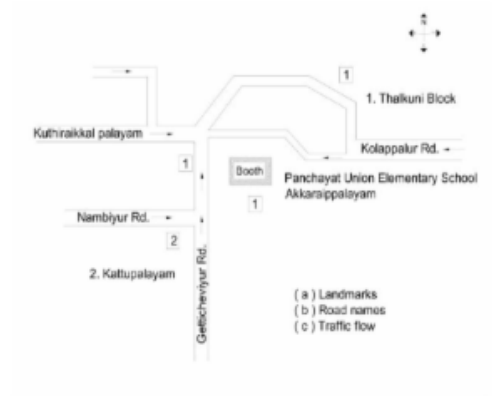

Key MAP View