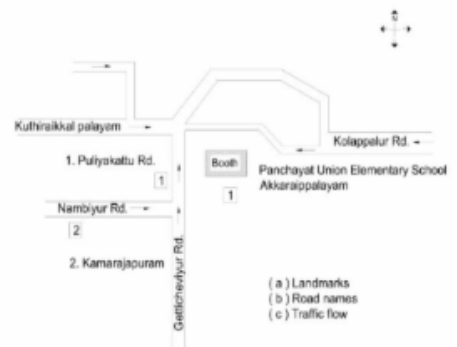

Key MAP View