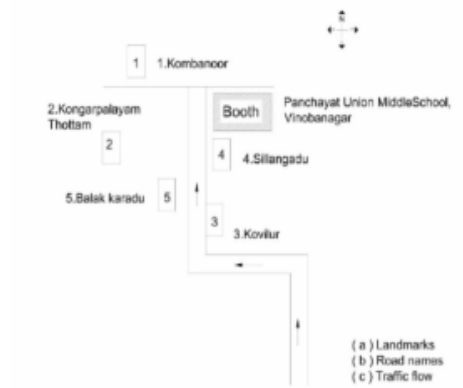

Google Map View

Polling Station Building Front View

Polling Station Front View

Cad View

Key MAP View

1	IVZ1043991	பெயர் : செல்வமகள் கணவர் பெயர் : மசணன் வீட்டு எண் : 1 வயது : 36 பாலினம் : பெண்	Photo is available	2	IVZ1044007	பெயர் : மாரியம்மாள் கணவர் பெயர் : முத்து வீட்டு எண் : 1 வயது : 36 பாலினம் : பெண்	Photo is available	3	IVZ1043934	பெயர் : மணி தந்தை பெயர் : மாரிமுத்து வீட்டு எண் : 1 வயது : 35 பாலினம் : ஆண்	Photo is available
4	IVZ1044023	பெயர் : பாப்பாள் கணவர் பெயர் : முருகன் வீட்டு எண் : 1 வயது : 34 பாலினம் : பெண்	Photo is available	5	IVZ1043959	பெயர் : பத்மாவதி கணவர் பெயர் : மாதன் வீட்டு எண் : 1 வயது : 33 பாலினம் : பெண்	Photo is available	6	IVZ1043975	பெயர் : கண்ணகி தந்தை பெயர் : கண்ணன் வீட்டு எண் : 1 வயது : 32 பாலினம் : பெண்	Photo is available
7	IVZ1043942	பெயர் : பஸ்பம்மாள் தந்தை பெயர் : நஞ்சன் வீட்டு எண் : 1 வயது : 30 பாலினம் : பெண்	Photo is available	8	IVZ1043967	பெயர் : மசனி தந்தை பெயர் : கண்ணன் வீட்டு எண் : 1 வயது : 30 பாலினம் : பெண்	Photo is available	9	IVZ2164333	பெயர் : சித்ரா தந்தை பெயர் : ரத்தினசாமி வீட்டு எண் : 1 வயது : 30 பாலினம் : பெண்	Photo is available
10	HRG3913514	பெயர் : சிவஜோதி கணவர் பெயர் : கோதண்டபாணி வீட்டு எண் : 1-57C வயது : 40 பாலினம் : பெண்	Photo is available	11	IVZ0126300	பெயர் : மாதன் தந்தை பெயர் : பெரியமாதன் வீட்டு எண் : 1e வயது : 67 பாலினம் : ஆண்	Photo is available	12	IVZ0677039	பெயர் : மாதன் தந்தை பெயர் : மசணன் வீட்டு எண் : 1e வயது : 59 பாலினம் : ஆண்	Photo is available
13	IVZ0597278	பெயர் : கருப்புச்சாமி தந்தை பெயர் : சென்னியப்ப கவுண்டர் வீட்டு எண் : 1E வயது : 54 பாலினம் : ஆண்	Photo is available	14	IVZ0126375	பெயர் : மாதவன் தந்தை பெயர் : முருகன் வீட்டு எண் : 1E வயது : 52 பாலினம் : ஆண்	Photo is available	15	IVZ0782920	பெயர் : பெருமாள் தந்தை பெயர் : தாசன் வீட்டு எண் : 1E வயது : 45 பாலினம் : ஆண்	Photo is available
16	IVZ0676999	பெயர் : சடையன் தந்தை பெயர் : பூசான் வீட்டு எண் : 1e வயது : 43 பாலினம் : ஆண்	Photo is available	17	IVZ0782847	பெயர் : ரேகா கணவர் பெயர் : ராஜன் வீட்டு எண் : 1E வயது : 41 பாலினம் : பெண்	Photo is available	18	IVZ0126474	பெயர் : ராஜாமணி கணவர் பெயர் : ரங்கசாமி வீட்டு எண் : 1e வயது : 38 பாலினம் : பெண்	Photo is available
19	IVZ0413799	பெயர் : சாந்தாமணி கணவர் பெயர் : மசணன் வீட்டு எண் : 1E வயது : 37 பாலினம் : பெண்	Photo is available	20	IVZ0126458	பெயர் : நடராஜன் தந்தை பெயர் : தேவராஜ் வீட்டு எண் : 1e வயது : 37 பாலினம் : ஆண்	Photo is available	21	IVZ0677005	பெயர் : மாராயி கணவர் பெயர் : சடையன் வீட்டு எண் : 1e வயது : 37 பாலினம் : பெண்	Photo is available
22	HRG4095105	பெயர் : அரிச்சந்திரன் தந்தை பெயர் : கந்தசாமி வீட்டு எண் : 1E வயது : 37 பாலினம் : ஆண்	Photo is available	23	IVZ0782862	பெயர் : கல்பனா கணவர் பெயர் : பழனிச்சாமி வீட்டு எண் : 1E வயது : 36 பாலினம் : பெண்	Photo is available	24	IVZ0413823	பெயர் : தீபா கணவர் பெயர் : ராஜன் வீட்டு எண் : 1E வயது : 35 பாலினம் : பெண்	Photo is available
25	IVZ0839134	பெயர் : மாதன் தந்தை பெயர் : பெரிய கண்ணன் வீட்டு எண் : 1E வயது : 33 பாலினம் : ஆண்	Photo is available	26	IVZ0839142	பெயர் : முருகன் தந்தை பெயர் : மணியன் வீட்டு எண் : 1E வயது : 33 பாலினம் : ஆண்	Photo is available	27	IVZ0839159	பெயர் : மல்லிகா கணவர் பெயர் : சிதம்பரம் வீட்டு எண் : 1E வயது : 32 பாலினம் : பெண்	Photo is available
28	IVZ0782896	பெயர் : பெரியசாமி தந்தை பெயர் : நஞ்சன் வீட்டு எண் : 1E வயது : 31 பாலினம் : ஆண்	Photo is available	29	IVZ0677112	பெயர் : கார்த்திக் தந்தை பெயர் : கந்தசாமி வீட்டு எண் : 1E வயது : 31 பாலினம் : ஆண்	Photo is available	30	IVZ0677138	பெயர் : கோகுலராஜ் தந்தை பெயர் : காளியப்பன் வீட்டு எண் : 1E வயது : 31 பாலினம் : ஆண்	Photo is available