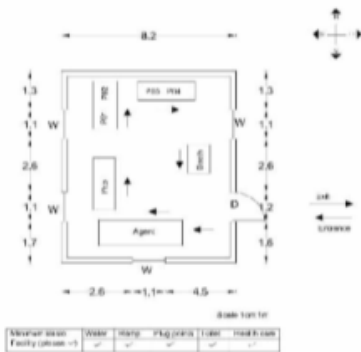

Google Map View

Polling Station Building Front View

Polling Station Front View

Cad View

Key MAP View

1	IVZ1043991	பெயர் : செல்வமகள் கணவர் பெயர் : மசணன் வீட்டு எண் : 1 வயது : 36 பாலினம் : பெண்	Photo is available	2	IVZ1044007	பெயர் : மாரியம்மாள் கணவர் பெயர் : முத்து வீட்டு எண் : 1 வயது : 36 பாலினம் : பெண்	Photo is available	3	IVZ1043934	பெயர் : மணி தந்தை பெயர் : மாரிமுத்து வீட்டு எண் : 1 வயது : 35 பாலினம் : ஆண்	Photo is available
4	IVZ1044023	பெயர் : பாப்பாள் கணவர் பெயர் : முருகன் வீட்டு எண் : 1 வயது : 34 பாலினம் : பெண்	Photo is available	5	IVZ1043959	பெயர் : பத்மாவதி கணவர் பெயர் : மாதன் வீட்டு எண் : 1 வயது : 33 பாலினம் : பெண்	Photo is available	6	IVZ1043975	பெயர் : கண்ணகி தந்தை பெயர் : கண்ணன் வீட்டு எண் : 1 வயது : 32 பாலினம் : பெண்	Photo is available
7	IVZ1043942	பெயர் : பஸ்பம்மாள் தந்தை பெயர் : நஞ்சன் வீட்டு எண் : 1 வயது : 30 பாலினம் : பெண்	Photo is available	8	IVZ1043967	பெயர் : மசனி தந்தை பெயர் : கண்ணன் வீட்டு எண் : 1 வயது : 30 பாலினம் : பெண்	Photo is available	9	IVZ2164333	பெயர் : சித்ரா தந்தை பெயர் : ரத்தினசாமி வீட்டு எண் : 1 வயது : 30 பாலினம் : பெண்	Photo is available
10	HRG3913514	பெயர் : சிவஜோதி கணவர் பெயர் : கோதண்டபாணி வீட்டு எண் : 1-57C வயது : 40 பாலினம் : பெண்	Photo is available	11	IVZ0126300	பெயர் : மாதன் தந்தை பெயர் : பெரியமாதன் வீட்டு எண் : 1e வயது : 67 பாலினம் : ஆண்	Photo is available	12	IVZ0677039	பெயர் : மாதன் தந்தை பெயர் : மசணன் வீட்டு எண் : 1e வயது : 59 பாலினம் : ஆண்	Photo is available
13	IVZ0597278	பெயர் : கருப்புச்சாமி தந்தை பெயர் : சென்னியப்ப கவுண்டர் வீட்டு எண் : 1E வயது : 54 பாலினம் : ஆண்	Photo is available	14	IVZ0126375	பெயர் : மாதவன் தந்தை பெயர் : முருகன் வீட்டு எண் : 1E வயது : 52 பாலினம் : ஆண்	Photo is available	15	IVZ0782920	பெயர் : பெருமாள் தந்தை பெயர் : தாசன் வீட்டு எண் : 1E வயது : 45 பாலினம் : ஆண்	Photo is available
16	IVZ0676999	பெயர் : சடையன் தந்தை பெயர் : பூசான் வீட்டு எண் : 1e வயது : 43 பாலினம் : ஆண்	Photo is available	17	IVZ0782847	பெயர் : ரேகா கணவர் பெயர் : ராஜன் வீட்டு எண் : 1E வயது : 41 பாலினம் : பெண்	Photo is available	18	IVZ0126474	பெயர் : ராஜாமணி கணவர் பெயர் : ரங்கசாமி வீட்டு எண் : 1e வயது : 38 பாலினம் : பெண்	Photo is available
19	IVZ0413799	பெயர் : சாந்தாமணி கணவர் பெயர் : மசணன் வீட்டு எண் : 1E வயது : 37 பாலினம் : பெண்	Photo is available	20	IVZ0126458	பெயர் : நடராஜன் தந்தை பெயர் : தேவராஜ் வீட்டு எண் : 1e வயது : 37 பாலினம் : ஆண்	Photo is available	21	IVZ0677005	பெயர் : மாராயி கணவர் பெயர் : சடையன் வீட்டு எண் : 1e வயது : 37 பாலினம் : பெண்	Photo is available
22	HRG4095105	பெயர் : அரிச்சந்திரன் தந்தை பெயர் : கந்தசாமி வீட்டு எண் : 1E வயது : 37 பாலினம் : ஆண்	Photo is available	23	IVZ0782862	பெயர் : கல்பனா கணவர் பெயர் : பழனிச்சாமி வீட்டு எண் : 1E வயது : 36 பாலினம் : பெண்	Photo is available	24	IVZ0413823	பெயர் : தீபா கணவர் பெயர் : ராஜன் வீட்டு எண் : 1E வயது : 35 பாலினம் : பெண்	Photo is available
25	IVZ0839134	பெயர் : மாதன் தந்தை பெயர் : பெரிய கண்ணன் வீட்டு எண் : 1E வயது : 33 பாலினம் : ஆண்	Photo is available	26	IVZ0839142	பெயர் : முருகன் தந்தை பெயர் : மணியன் வீட்டு எண் : 1E வயது : 33 பாலினம் : ஆண்	Photo is available	27	IVZ0839159	பெயர் : மல்லிகா கணவர் பெயர் : சிதம்பரம் வீட்டு எண் : 1E வயது : 32 பாலினம் : பெண்	Photo is available
28	IVZ0782896	பெயர் : பெரியசாமி தந்தை பெயர் : நஞ்சன் வீட்டு எண் : 1E வயது : 31 பாலினம் : ஆண்	Photo is available	29	IVZ0677112	பெயர் : கார்த்திக் தந்தை பெயர் : கந்தசாமி வீட்டு எண் : 1E வயது : 31 பாலினம் : ஆண்	Photo is available	30	IVZ0677138	பெயர் : கோகுலராஜ் தந்தை பெயர் : காளியப்பன் வீட்டு எண் : 1E வயது : 31 பாலினம் : ஆண்	Photo is available