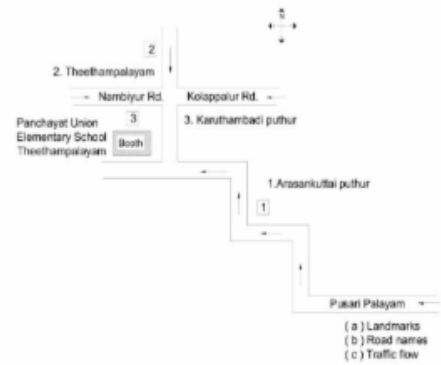

Key MAP View