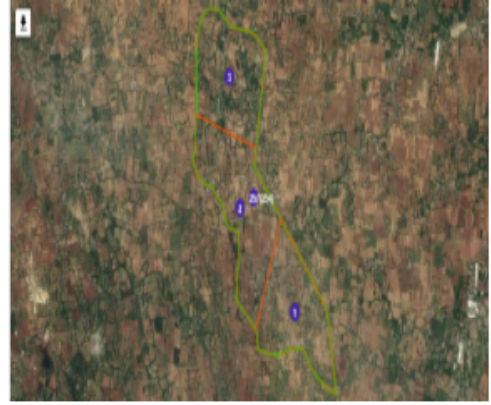

3. வாக்குச் சாவடியின் விவரங்கள்

வாக்குச் சாவடியின் எண் மற்றும் பெயர் : 270 - ஊராட்சி ஒன்றிய ஆரம்பப்பள்ளி தீத்தாம்பாளையம்-638110	வாக்குச் சாவடியின் வகைப்பாடு (ஆண்/பெண்/பொது)	பொது
வாக்குச் சாவடியின் முகவரி : ஊராட்சி ஒன்றிய ஆரம்பப்பள்ளி, வடக்குப் பார்த்த ஓட்டு வில்லை கட்டிடம், தீத்தாம்பாளையம்-638110	துணை வாக்குச் சாவடிகளின் எண்ணிக்கை	0

4. வாக்காளர்களின் எண்ணிக்கை

தொடங்கும் வரிசை எண்	முடியும் வரிசை எண்.	நிகர வாக்காளர்களின் எண்ணிக்கை			
		ஆண்	பெண்	மூன்றாம் பாலினம்	மொத்தம்
1	984	491	489	0	980

கையொப்பம்

Nazri Naksha

Google Map View

Polling Station Building Front View