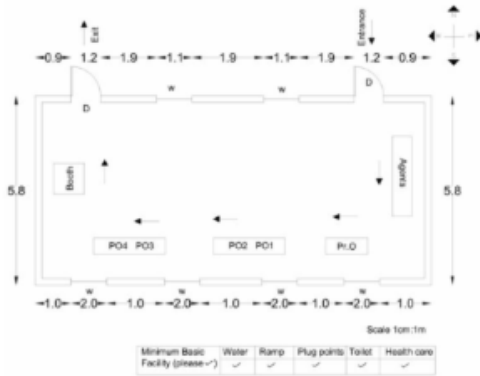

கையொப்பம்

Nazri Naksha

Google Map View

Polling Station Building Front View

Polling Station Front View

Cad View

Key MAP View

| | | | | | | | | | | | |
|----|------------|-------------------------------------------------------------------------------------------------------|--------------------|----|------------|------------------------------------------------------------------------------------------------------|--------------------|----|------------|--------------------------------------------------------------------------------------------------|--------------------|
| 1 | IVZ0560680 | பெயர் : பிரபாகரன் தந்தை பெயர்: சுப்பிரமணியம் வீட்டு எண் : 1 வயது : 34 பாலினம் : ஆண் | Photo is available | 2 | IVZ0560730 | பெயர் : ரவிச்சந்திரன் தாயின் பெயர்: மகேஸ்வரி வீட்டு எண் : 1 வயது : 33 பாலினம் : ஆண் | Photo is available | 3 | IVZ0559872 | பெயர் : கருப்பநாடார் தந்தை பெயர்: வேட்டைமூப்பன் வீட்டு எண் : 1E வயது : 70 பாலினம் : ஆண் | Photo is available |
| 4 | IVZ0559880 | பெயர் : ராஜம்மாள் கணவர் பெயர்: கருப்ப நாடார் வீட்டு எண் : 1E வயது : 60 பாலினம் : பெண் | Photo is available | 5 | IVZ0928572 | பெயர் : சரவணன் தந்தை பெயர்: மாரப்பன் வீட்டு எண் : 1E வயது : 55 பாலினம் : ஆண் | Photo is available | 6 | IVZ0928606 | பெயர் : ராஜலட்சுமி கணவர் பெயர்: சரவணன் வீட்டு எண் : 1E வயது : 47 பாலினம் : பெண் | Photo is available |
| 7 | IVZ0739961 | பெயர் : மெய்நாதன் தந்தை பெயர்: செங்கோட்டையன் வீட்டு எண் : 1E வயது : 30 பாலினம் : ஆண் | Photo is available | 8 | IVZ0928705 | பெயர் : விக்னேஷ் மு தந்தை பெயர்: முருகேசன் வீட்டு எண் : 1E வயது : 29 பாலினம் : ஆண் | Photo is available | 9 | IVZ2111177 | பெயர் : சரிதா கணவர் பெயர்: சக்திவேல் வீட்டு எண் : 2 வயது : 34 பாலினம் : பெண் | Photo is available |
| 10 | IVZ0740100 | பெயர் : செங்கோட்டையன் தந்தை பெயர்: அம்மாசை கவுண்டர் வீட்டு எண் : 2-7 வயது : 62 பாலினம் : ஆண் | Photo is available | 11 | IVZ0740126 | பெயர் : ருக்மணி கணவர் பெயர்: செங்கோட்டையன் வீட்டு எண் : 2-7 வயது : 53 பாலினம் : பெண் | Photo is available | 12 | IVZ0740134 | பெயர் : பூர்ணிமா தந்தை பெயர்: செங்கோட்டையன் வீட்டு எண் : 2-7 வயது : 33 பாலினம் : பெண் | Photo is available |
| 13 | IVZ1039817 | பெயர் : காயத்ரி கணவர் பெயர்: சிவசுப்பிரமணியம் வீட்டு எண் : 2-14 வயது : 27 பாலினம் : பெண் | Photo is available | 14 | IVZ2018901 | பெயர் : தில்யா தந்தை பெயர்: சரவணன் வீட்டு எண் : 2/100 வயது : 24 பாலினம் : பெண் | Photo is available | 15 | IVZ2241594 | பெயர் : லாவண்யா தந்தை பெயர்: சுப்பிரமணி வீட்டு எண் : 2/100-1 வயது : 21 பாலினம் : பெண் | Photo is available |
| 16 | IVZ0206649 | பெயர் : கமலேஸ்வரி இதரர் பெயர்: சுப்பிரமணியம் வீட்டு எண் : 2-C வயது : 49 பாலினம் : பெண் | Photo is available | 17 | IVZ1930577 | பெயர் : கிருஷ்ணமூர்த்தி தந்தை பெயர்: கருப்பணகவுண்டர் வீட்டு எண் : 3 வயது : 60 பாலினம் : ஆண் | Photo is available | 18 | IVZ1930585 | பெயர் : ராசம்மாள் கணவர் பெயர்: கிருஷ்ணமூர்த்தி வீட்டு எண் : 3 வயது : 50 பாலினம் : பெண் | Photo is available |
| 19 | IVZ1930593 | பெயர் : ருக்மணி கணவர் பெயர்: குப்பணகவுண்டர் வீட்டு எண் : 5 வயது : 83 பாலினம் : பெண் | Photo is available | 20 | IVZ1930601 | பெயர் : சுப்பாத்தாள் கணவர் பெயர்: சென்னிநாயக்கர் வீட்டு எண் : 5 வயது : 79 பாலினம் : பெண் | Photo is available | 21 | IVZ1930619 | பெயர் : சாமிக்கண்ணன் தந்தை பெயர்: குப்பணகவுண்டர் வீட்டு எண் : 5 வயது : 71 பாலினம் : ஆண் | Photo is available |
| 22 | LMX2644433 | பெயர் : சரஸ்வதி கணவர் பெயர்: சாமிக்கண்ணன் வீட்டு எண் : 5 வயது : 68 பாலினம் : பெண் | Photo is available | 23 | IVZ0076273 | பெயர் : வெள்ளையம்மாள் கணவர் பெயர்: ஈஸ்வரன் வீட்டு எண் : 5 வயது : 55 பாலினம் : பெண் | Photo is available | 24 | IVZ1039759 | பெயர் : அமுதா கணவர் பெயர்: ரமேஷ் வீட்டு எண் : 5-1A வயது : 32 பாலினம் : பெண் | Photo is available |
| 25 | IVZ1930627 | பெயர் : பழனிச்சாமி தந்தை பெயர்: சென்னிநாயக்கர் வீட்டு எண் : 6 வயது : 53 பாலினம் : ஆண் | Photo is available | 26 | IVZ1930635 | பெயர் : செல்வராசு தந்தை பெயர்: சென்னிநாயக்கர் வீட்டு எண் : 6 வயது : 51 பாலினம் : ஆண் | Photo is available | 27 | IVZ1930643 | பெயர் : மாரக்காள் கணவர் பெயர்: கருப்பணகவுண்டர் வீட்டு எண் : 7 வயது : 79 பாலினம் : பெண் | Photo is available |
| 28 | LMX2645232 | பெயர் : முருகேசன் தந்தை பெயர்: ராமசாமி வீட்டு எண் : 7 வயது : 56 பாலினம் : ஆண் | Photo is available | 29 | LMX2645240 | பெயர் : பூங்கொடி கணவர் பெயர்: முருகேசன் வீட்டு எண் : 7 வயது : 50 பாலினம் : பெண் | Photo is available | 30 | IVZ2018943 | பெயர் : பார்வதி தந்தை பெயர்: பழனிசாமி வீட்டு எண் : 7 வயது : 27 பாலினம் : பெண் | Photo is available |