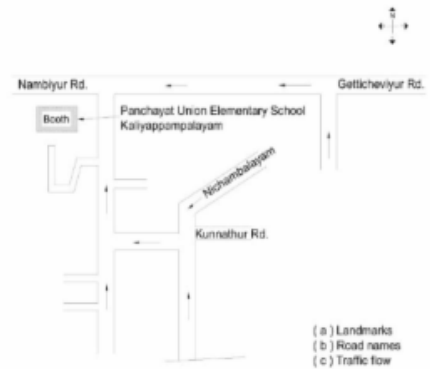

Key MAP View