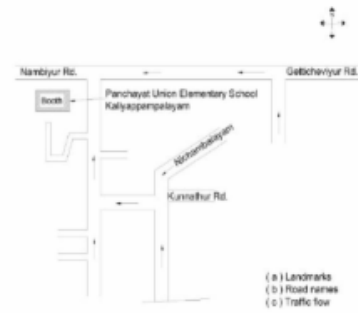

Key MAP View