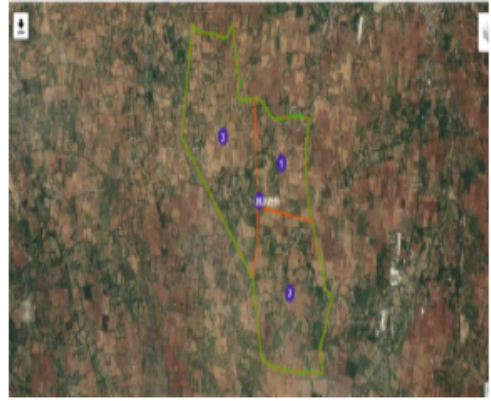

Nazri Naksha

Google Map View

Polling Station Building Front View

Polling Station Front View

Cad View

Key MAP View

1 பெயர் : பாட்டாள கணவர் பெயர்: கருப்பன் வீட்டு எண் : 1 வயது : 76 பாலினம் : பெண்	IVZ2355881 Photo is available	2 பெயர் : செல்வி தந்தை பெயர்: ரங்கன் வீட்டு எண் : 1 வயது : 48 பாலினம் : பெண்	IVZ0077206 Photo is available	# 3 பெயர் : சுப்பிரமணியம் ப தந்தை பெயர்: பழனி வீட்டு எண் : 3 வயது : 42 பாலினம் : ஆண்	IVZ0077156 Photo is available
4 பெயர் : சசிலா கணவர் பெயர்: சண்முகம் வீட்டு எண் : 1 வயது : 42 பாலினம் : பெண்	IVZ0077198 Photo is available	5 பெயர் : தனசேகரன் தந்தை பெயர்: ராமசாமி வீட்டு எண் : 1 வயது : 37 பாலினம் : ஆண்	IVZ0077073 Photo is available	6 பெயர் : நதியா கணவர் பெயர்: பிரபு வீட்டு எண் : 1 வயது : 35 பாலினம் : பெண்	IVZ0740845 Photo is available
7 பெயர் : பூர்ணிமா கணவர் பெயர்: பொன்னுசாமி வீட்டு எண் : 1 வயது : 35 பாலினம் : பெண்	IVZ0740878 Photo is available	8 பெயர் : பெரியசாமி தந்தை பெயர்: பழனி வீட்டு எண் : 1 வயது : 34 பாலினம் : ஆண்	IVZ0740902 Photo is available	9 பெயர் : சரண்யா கணவர் பெயர்: கோவிந்தசாமி வீட்டு எண் : 1 வயது : 33 பாலினம் : பெண்	IVZ2181675 Photo is available
10 பெயர் : மேகலா கணவர் பெயர்: பெரியசாமி வீட்டு எண் : 1 வயது : 30 பாலினம் : பெண்	IVZ0740910 Photo is available	11 பெயர் : பொன்னுச்சாமி தந்தை பெயர்: கிட்டான் வீட்டு எண் : 1 வயது : 30 பாலினம் : ஆண்	IVZ0740860 Photo is available	12 பெயர் : கோபாலகிருஷ்ணன் தந்தை பெயர்: ரங்கன் வீட்டு எண் : 1 வயது : 30 பாலினம் : ஆண்	IVZ0740977 Photo is available
13 பெயர் : தங்கமணி கணவர் பெயர்: செந்தில் வீட்டு எண் : 1-4 வயது : 40 பாலினம் : பெண்	LMX2636256 Photo is available	14 பெயர் : சென்னியப்பன் தந்தை பெயர்: கருப்பன் வீட்டு எண் : 1-6 வயது : 53 பாலினம் : ஆண்	LMX1240548 Photo is available	15 பெயர் : அபிநயா தந்தை பெயர்: சென்னியப்பன் வீட்டு எண் : 1/6 வயது : 23 பாலினம் : பெண்	IVZ2111706 Photo is available
16 பெயர் : நிரமலா தந்தை பெயர்: லக்ஷ்மணன் வீட்டு எண் : 1/9 வயது : 31 பாலினம் : பெண்	IVZ1140581 Photo is available	17 பெயர் : ரேவதி கணவர் பெயர்: நரேந்திரன் வீட்டு எண் : 1/9 வயது : 21 பாலினம் : பெண்	IVZ2293587 Photo is available	18 பெயர் : கோபால்சாமி தந்தை பெயர்: துரையன் வீட்டு எண் : 1/23 வயது : 31 பாலினம் : ஆண்	IVZ2052124 Photo is available
19 பெயர் : ஞானவடிவேல் தந்தை பெயர்: துரையன் வீட்டு எண் : 1/23 வயது : 28 பாலினம் : ஆண்	IVZ2052116 Photo is available	20 பெயர் : தங்கமணி கணவர் பெயர்: ரமேஷ் வீட்டு எண் : 1/24 வயது : 32 பாலினம் : பெண்	IVZ1153642 Photo is available	21 பெயர் : தமிழரசி தந்தை பெயர்: கண்ணப்பன் வீட்டு எண் : 1-25 வயது : 25 பாலினம் : பெண்	IVZ2181683 Photo is available
22 பெயர் : காந்திமதி தந்தை பெயர்: கண்ணப்பன் வீட்டு எண் : 1/25 வயது : 21 பாலினம் : பெண்	IVZ2242022 Photo is available	23 பெயர் : ஹேமாமாலினி தந்தை பெயர்: அம்மாசை வீட்டு எண் : 1-26 வயது : 31 பாலினம் : பெண்	IVZ0874982 Photo is available	24 பெயர் : சுப்பிரமணியன் தந்தை பெயர்: பழனிசாமி கவுண்டர் வீட்டு எண் : 1/28 வயது : 61 பாலினம் : ஆண்	IVZ1161934 Photo is available
25 பெயர் : கோபாலகிருஷ்ணன் தந்தை பெயர்: வெள்ளிங்கிரி வீட்டு எண் : 1/46 வயது : 26 பாலினம் : ஆண்	IVZ1114628 Photo is available	26 பெயர் : கிருத்திகா தந்தை பெயர்: வெள்ளிங்கிரி வீட்டு எண் : 1/46 வயது : 24 பாலினம் : பெண்	IVZ2052017 Photo is available	27 பெயர் : பிரகாஷ் தந்தை பெயர்: பண்ணாறை வீட்டு எண் : 1-47 வயது : 35 பாலினம் : ஆண்	IVZ0207738 Photo is available
28 பெயர் : பத்மினி கணவர் பெயர்: சதீஷ் வீட்டு எண் : 1/47 வயது : 27 பாலினம் : பெண்	IVZ2241982 Photo is available	29 பெயர் : யோகேஸ்வரி மு கணவர் பெயர்: ரஞ்சித் வீட்டு எண் : 1-48 வயது : 30 பாலினம் : பெண்	IVZ0982363 Photo is available	30 பெயர் : கோபால் தந்தை பெயர்: கருப்பன் வீட்டு எண் : 1/49 வயது : 30 பாலினம் : ஆண்	IVZ2300580 Photo is available