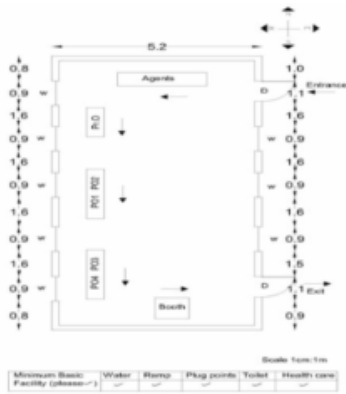

Nazri Naksha

Google Map View

Polling Station Building Front View

Polling Station Front View

Cad View

Key MAP View

1 பெயர் : பாட்டாள கணவர் பெயர்: கருப்பன் வீட்டு எண் : 1 வயது : 76 பாலினம் : பெண்	IVZ2355881 Photo is available	2 பெயர் : செல்வி தந்தை பெயர்: ரங்கன் வீட்டு எண் : 1 வயது : 48 பாலினம் : பெண்	IVZ0077206 Photo is available	# 3 பெயர் : சுப்பிரமணியம் ப தந்தை பெயர்: பழனி வீட்டு எண் : 3 வயது : 42 பாலினம் : ஆண்	IVZ0077156 Photo is available
4 பெயர் : சசிலா கணவர் பெயர்: சண்முகம் வீட்டு எண் : 1 வயது : 42 பாலினம் : பெண்	IVZ0077198 Photo is available	5 பெயர் : தனசேகரன் தந்தை பெயர்: ராமசாமி வீட்டு எண் : 1 வயது : 37 பாலினம் : ஆண்	IVZ0077073 Photo is available	6 பெயர் : நதியா கணவர் பெயர்: பிரபு வீட்டு எண் : 1 வயது : 35 பாலினம் : பெண்	IVZ0740845 Photo is available
7 பெயர் : பூர்ணிமா கணவர் பெயர்: பொன்னுசாமி வீட்டு எண் : 1 வயது : 35 பாலினம் : பெண்	IVZ0740878 Photo is available	8 பெயர் : பெரியசாமி தந்தை பெயர்: பழனி வீட்டு எண் : 1 வயது : 34 பாலினம் : ஆண்	IVZ0740902 Photo is available	9 பெயர் : சரண்யா கணவர் பெயர்: கோவிந்தசாமி வீட்டு எண் : 1 வயது : 33 பாலினம் : பெண்	IVZ2181675 Photo is available
10 பெயர் : மேகலா கணவர் பெயர்: பெரியசாமி வீட்டு எண் : 1 வயது : 30 பாலினம் : பெண்	IVZ0740910 Photo is available	11 பெயர் : பொன்னுச்சாமி தந்தை பெயர்: கிட்டான் வீட்டு எண் : 1 வயது : 30 பாலினம் : ஆண்	IVZ0740860 Photo is available	12 பெயர் : கோபாலகிருஷ்ணன் தந்தை பெயர்: ரங்கன் வீட்டு எண் : 1 வயது : 30 பாலினம் : ஆண்	IVZ0740977 Photo is available
13 பெயர் : தங்கமணி கணவர் பெயர்: செந்தில் வீட்டு எண் : 1-4 வயது : 40 பாலினம் : பெண்	LMX2636256 Photo is available	14 பெயர் : சென்னியப்பன் தந்தை பெயர்: கருப்பன் வீட்டு எண் : 1-6 வயது : 53 பாலினம் : ஆண்	LMX1240548 Photo is available	15 பெயர் : அபிநயா தந்தை பெயர்: சென்னியப்பன் வீட்டு எண் : 1/6 வயது : 23 பாலினம் : பெண்	IVZ2111706 Photo is available
16 பெயர் : நிரமலா தந்தை பெயர்: லக்ஷ்மணன் வீட்டு எண் : 1/9 வயது : 31 பாலினம் : பெண்	IVZ1140581 Photo is available	17 பெயர் : ரேவதி கணவர் பெயர்: நரேந்திரன் வீட்டு எண் : 1/9 வயது : 21 பாலினம் : பெண்	IVZ2293587 Photo is available	18 பெயர் : கோபால்சாமி தந்தை பெயர்: துரையன் வீட்டு எண் : 1/23 வயது : 31 பாலினம் : ஆண்	IVZ2052124 Photo is available
19 பெயர் : ஞானவடிவேல் தந்தை பெயர்: துரையன் வீட்டு எண் : 1/23 வயது : 28 பாலினம் : ஆண்	IVZ2052116 Photo is available	20 பெயர் : தங்கமணி கணவர் பெயர்: ரமேஷ் வீட்டு எண் : 1/24 வயது : 32 பாலினம் : பெண்	IVZ1153642 Photo is available	21 பெயர் : தமிழரசி தந்தை பெயர்: கண்ணப்பன் வீட்டு எண் : 1-25 வயது : 25 பாலினம் : பெண்	IVZ2181683 Photo is available
22 பெயர் : காந்திமதி தந்தை பெயர்: கண்ணப்பன் வீட்டு எண் : 1/25 வயது : 21 பாலினம் : பெண்	IVZ2242022 Photo is available	23 பெயர் : ஹேமாமாலினி தந்தை பெயர்: அம்மாசை வீட்டு எண் : 1-26 வயது : 31 பாலினம் : பெண்	IVZ0874982 Photo is available	24 பெயர் : சுப்பிரமணியன் தந்தை பெயர்: பழனிசாமி கவுண்டர் வீட்டு எண் : 1/28 வயது : 61 பாலினம் : ஆண்	IVZ1161934 Photo is available
25 பெயர் : கோபாலகிருஷ்ணன் தந்தை பெயர்: வெள்ளிங்கிரி வீட்டு எண் : 1/46 வயது : 26 பாலினம் : ஆண்	IVZ1114628 Photo is available	26 பெயர் : கிருத்திகா தந்தை பெயர்: வெள்ளிங்கிரி வீட்டு எண் : 1/46 வயது : 24 பாலினம் : பெண்	IVZ2052017 Photo is available	27 பெயர் : பிரகாஷ் தந்தை பெயர்: பண்ணாறை வீட்டு எண் : 1-47 வயது : 35 பாலினம் : ஆண்	IVZ0207738 Photo is available
28 பெயர் : பத்மினி கணவர் பெயர்: சதீஷ் வீட்டு எண் : 1/47 வயது : 27 பாலினம் : பெண்	IVZ2241982 Photo is available	29 பெயர் : யோகேஸ்வரி மு கணவர் பெயர்: ரஞ்சித் வீட்டு எண் : 1-48 வயது : 30 பாலினம் : பெண்	IVZ0982363 Photo is available	30 பெயர் : கோபால் தந்தை பெயர்: கருப்பன் வீட்டு எண் : 1/49 வயது : 30 பாலினம் : ஆண்	IVZ2300580 Photo is available