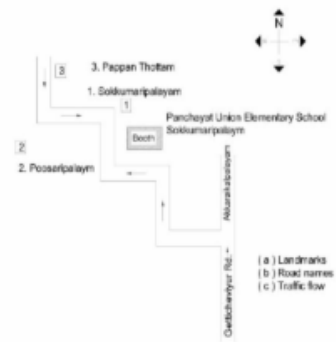

Nazri Naksha

Google Map View

Polling Station Building Front View

Polling Station Front View

Cad View

Key MAP View

1 பெயர் : பாட்டாள கணவர் பெயர்: கருப்பன் வீட்டு எண் : 1 வயது : 76 பாலினம் : பெண்	IVZ2355881 Photo is available	2 பெயர் : செல்வி தந்தை பெயர்: ரங்கன் வீட்டு எண் : 1 வயது : 48 பாலினம் : பெண்	IVZ0077206 Photo is available	# 3 பெயர் : சுப்பிரமணியம் ப தந்தை பெயர்: பழனி வீட்டு எண் : 3 வயது : 42 பாலினம் : ஆண்	IVZ0077156 Photo is available
4 பெயர் : சசிலா கணவர் பெயர்: சண்முகம் வீட்டு எண் : 1 வயது : 42 பாலினம் : பெண்	IVZ0077198 Photo is available	5 பெயர் : தனசேகரன் தந்தை பெயர்: ராமசாமி வீட்டு எண் : 1 வயது : 37 பாலினம் : ஆண்	IVZ0077073 Photo is available	6 பெயர் : நதியா கணவர் பெயர்: பிரபு வீட்டு எண் : 1 வயது : 35 பாலினம் : பெண்	IVZ0740845 Photo is available
7 பெயர் : பூர்ணிமா கணவர் பெயர்: பொன்னுசாமி வீட்டு எண் : 1 வயது : 35 பாலினம் : பெண்	IVZ0740878 Photo is available	8 பெயர் : பெரியசாமி தந்தை பெயர்: பழனி வீட்டு எண் : 1 வயது : 34 பாலினம் : ஆண்	IVZ0740902 Photo is available	9 பெயர் : சரண்யா கணவர் பெயர்: கோவிந்தசாமி வீட்டு எண் : 1 வயது : 33 பாலினம் : பெண்	IVZ2181675 Photo is available
10 பெயர் : மேகலா கணவர் பெயர்: பெரியசாமி வீட்டு எண் : 1 வயது : 30 பாலினம் : பெண்	IVZ0740910 Photo is available	11 பெயர் : பொன்னுச்சாமி தந்தை பெயர்: கிட்டான் வீட்டு எண் : 1 வயது : 30 பாலினம் : ஆண்	IVZ0740860 Photo is available	12 பெயர் : கோபாலகிருஷ்ணன் தந்தை பெயர்: ரங்கன் வீட்டு எண் : 1 வயது : 30 பாலினம் : ஆண்	IVZ0740977 Photo is available
13 பெயர் : தங்கமணி கணவர் பெயர்: செந்தில் வீட்டு எண் : 1-4 வயது : 40 பாலினம் : பெண்	LMX2636256 Photo is available	14 பெயர் : சென்னியப்பன் தந்தை பெயர்: கருப்பன் வீட்டு எண் : 1-6 வயது : 53 பாலினம் : ஆண்	LMX1240548 Photo is available	15 பெயர் : அபிநயா தந்தை பெயர்: சென்னியப்பன் வீட்டு எண் : 1/6 வயது : 23 பாலினம் : பெண்	IVZ2111706 Photo is available
16 பெயர் : நிரமலா தந்தை பெயர்: லக்ஷ்மணன் வீட்டு எண் : 1/9 வயது : 31 பாலினம் : பெண்	IVZ1140581 Photo is available	17 பெயர் : ரேவதி கணவர் பெயர்: நரேந்திரன் வீட்டு எண் : 1/9 வயது : 21 பாலினம் : பெண்	IVZ2293587 Photo is available	18 பெயர் : கோபால்சாமி தந்தை பெயர்: துரையன் வீட்டு எண் : 1/23 வயது : 31 பாலினம் : ஆண்	IVZ2052124 Photo is available
19 பெயர் : ஞானவடிவேல் தந்தை பெயர்: துரையன் வீட்டு எண் : 1/23 வயது : 28 பாலினம் : ஆண்	IVZ2052116 Photo is available	20 பெயர் : தங்கமணி கணவர் பெயர்: ரமேஷ் வீட்டு எண் : 1/24 வயது : 32 பாலினம் : பெண்	IVZ1153642 Photo is available	21 பெயர் : தமிழரசி தந்தை பெயர்: கண்ணப்பன் வீட்டு எண் : 1-25 வயது : 25 பாலினம் : பெண்	IVZ2181683 Photo is available
22 பெயர் : காந்திமதி தந்தை பெயர்: கண்ணப்பன் வீட்டு எண் : 1/25 வயது : 21 பாலினம் : பெண்	IVZ2242022 Photo is available	23 பெயர் : ஹேமாமாலினி தந்தை பெயர்: அம்மாசை வீட்டு எண் : 1-26 வயது : 31 பாலினம் : பெண்	IVZ0874982 Photo is available	24 பெயர் : சுப்பிரமணியன் தந்தை பெயர்: பழனிசாமி கவுண்டர் வீட்டு எண் : 1/28 வயது : 61 பாலினம் : ஆண்	IVZ1161934 Photo is available
25 பெயர் : கோபாலகிருஷ்ணன் தந்தை பெயர்: வெள்ளிங்கிரி வீட்டு எண் : 1/46 வயது : 26 பாலினம் : ஆண்	IVZ1114628 Photo is available	26 பெயர் : கிருத்திகா தந்தை பெயர்: வெள்ளிங்கிரி வீட்டு எண் : 1/46 வயது : 24 பாலினம் : பெண்	IVZ2052017 Photo is available	27 பெயர் : பிரகாஷ் தந்தை பெயர்: பண்ணாறை வீட்டு எண் : 1-47 வயது : 35 பாலினம் : ஆண்	IVZ0207738 Photo is available
28 பெயர் : பத்மினி கணவர் பெயர்: சதீஷ் வீட்டு எண் : 1/47 வயது : 27 பாலினம் : பெண்	IVZ2241982 Photo is available	29 பெயர் : யோகேஸ்வரி மு கணவர் பெயர்: ரஞ்சித் வீட்டு எண் : 1-48 வயது : 30 பாலினம் : பெண்	IVZ0982363 Photo is available	30 பெயர் : கோபால் தந்தை பெயர்: கருப்பன் வீட்டு எண் : 1/49 வயது : 30 பாலினம் : ஆண்	IVZ2300580 Photo is available