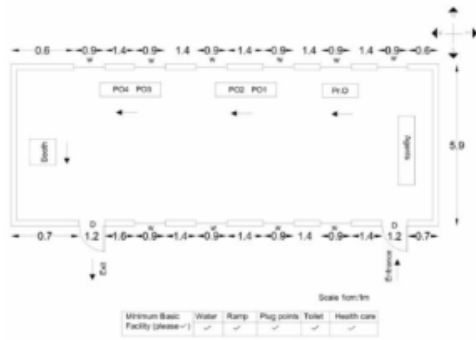

கையொப்பம்

Nazri Naksha

Google Map View

Polling Station Building Front View

Polling Station Front View

Cad View

Key MAP View

| | | | | | | | | | | | |
|----|------------|---|--------------------|----|------------|--|--------------------|----|------------|---|--------------------|
| 1 | IVZ0741785 | பெயர் : இந்திராணி கணவர் பெயர் : சுந்தரமூர்த்தி வீட்டு எண் : 1 வயது : 59 பாலினம் : பெண் | Photo is available | 2 | IVZ0741850 | பெயர் : நீலாவதி கணவர் பெயர் : செல்வன் வீட்டு எண் : 1 வயது : 54 பாலினம் : பெண் | Photo is available | 3 | IVZ2300978 | பெயர் : அய்யாவு தந்தை பெயர் : கோபால் வீட்டு எண் : 1 வயது : 54 பாலினம் : ஆண் | Photo is available |
| 4 | IVZ2142586 | பெயர் : சூர்ய நாராயணன் தந்தை பெயர் : வீரபாண்டியன் வீட்டு எண் : 1 வயது : 50 பாலினம் : ஆண் | Photo is available | 5 | IVZ2370393 | பெயர் : சென்னியப்பன் தந்தை பெயர் : பூமணன் வீட்டு எண் : 1 வயது : 50 பாலினம் : ஆண் | Photo is available | 6 | IVZ2255735 | பெயர் : குமார் தாயின் பெயர் : ஈஸ்வரி வீட்டு எண் : 1 வயது : 30 பாலினம் : ஆண் | Photo is available |
| 7 | IVZ1059476 | பெயர் : ஸீபாரதி தந்தை பெயர் : வேலுச்சாமி வீட்டு எண் : 1 வயது : 26 பாலினம் : பெண் | Photo is available | 8 | IVZ2252104 | பெயர் : மீனா தாயின் பெயர் : ஈஸ்வரி வீட்டு எண் : 1 வயது : 25 பாலினம் : பெண் | Photo is available | 9 | IVZ2052272 | பெயர் : பாலமணி கணவர் பெயர் : வெற்றிவேல் வீட்டு எண் : 1/25 வயது : 45 பாலினம் : பெண் | Photo is available |
| 10 | IVZ2052223 | பெயர் : லோகேஸ்வரன் தாயின் பெயர் : பாலமணி வீட்டு எண் : 1/25 வயது : 24 பாலினம் : ஆண் | Photo is available | 11 | IVZ0078352 | பெயர் : ஜோதிமணி கணவர் பெயர் : சுப்பிரமணியம் வீட்டு எண் : 1-C வயது : 66 பாலினம் : பெண் | Photo is available | 12 | IVZ0078246 | பெயர் : மணி தந்தை பெயர் : அருணாசலம் வீட்டு எண் : 1-C வயது : 58 பாலினம் : ஆண் | Photo is available |
| 13 | IVZ0078378 | பெயர் : விஜயலட்சுமி கணவர் பெயர் : மணி வீட்டு எண் : 1-C வயது : 48 பாலினம் : பெண் | Photo is available | 14 | IVZ0078212 | பெயர் : வீரமணி தந்தை பெயர் : கருப்புசாமி வீட்டு எண் : 1-C வயது : 45 பாலினம் : ஆண் | Photo is available | 15 | IVZ0078410 | பெயர் : சத்தியபாமா கணவர் பெயர் : திருமுருகன் வீட்டு எண் : 1-C வயது : 40 பாலினம் : பெண் | Photo is available |
| 16 | IVZ0656744 | பெயர் : பார்வதி கணவர் பெயர் : மாணிக்கம் வீட்டு எண் : 1E வயது : 83 பாலினம் : பெண் | Photo is available | 17 | IVZ1794528 | பெயர் : சரசாள் கணவர் பெயர் : சண்முகம் வீட்டு எண் : 1E வயது : 69 பாலினம் : பெண் | Photo is available | 18 | IVZ0563783 | பெயர் : பால்ராஜ் தந்தை பெயர் : சின்னகருப்பன் வீட்டு எண் : 1E வயது : 55 பாலினம் : ஆண் | Photo is available |
| 19 | IVZ0656736 | பெயர் : சரவணன் தந்தை பெயர் : மாணிக்கம் வீட்டு எண் : 1E வயது : 52 பாலினம் : ஆண் | Photo is available | 20 | IVZ1794536 | பெயர் : தங்கமணி கணவர் பெயர் : முருகேசன் வீட்டு எண் : 1E வயது : 51 பாலினம் : பெண் | Photo is available | 21 | IVZ0656728 | பெயர் : மீனாட்சி கணவர் பெயர் : முத்துக்குமார் வீட்டு எண் : 1E வயது : 51 பாலினம் : பெண் | Photo is available |
| 22 | IVZ0563726 | பெயர் : வெள்ளிங்கிரி தந்தை பெயர் : பழனிச்சாமி வீட்டு எண் : 1E வயது : 49 பாலினம் : ஆண் | Photo is available | 23 | IVZ0929695 | பெயர் : கருப்புச்சாமி தந்தை பெயர் : தங்கவேல் வீட்டு எண் : 1E வயது : 47 பாலினம் : ஆண் | Photo is available | 24 | IVZ0963140 | பெயர் : பராசக்தி தந்தை பெயர் : செல்வப்பன் வீட்டு எண் : 1E வயது : 44 பாலினம் : பெண் | Photo is available |
| 25 | IVZ0564609 | பெயர் : பார்வதி கணவர் பெயர் : குப்புசாமி வீட்டு எண் : 1E வயது : 43 பாலினம் : பெண் | Photo is available | 26 | IVZ0437525 | பெயர் : திருஞானசம்பத் தந்தை பெயர் : மாரப்பன் வீட்டு எண் : 1E வயது : 41 பாலினம் : ஆண் | Photo is available | 27 | IVZ0564526 | பெயர் : சுமதி தந்தை பெயர் : சுப்பிரமணியன் வீட்டு எண் : 1E வயது : 40 பாலினம் : பெண் | Photo is available |
| 28 | IVZ0777649 | பெயர் : தங்கமணி கணவர் பெயர் : வீரன் வீட்டு எண் : 1E வயது : 40 பாலினம் : பெண் | Photo is available | 29 | IVZ0774604 | பெயர் : கோமதி கணவர் பெயர் : கிருஷ்ணசாமி வீட்டு எண் : 1E வயது : 39 பாலினம் : பெண் | Photo is available | 30 | IVZ0564278 | பெயர் : நித்யா கணவர் பெயர் : சின்னத்துரை வீட்டு எண் : 1E வயது : 39 பாலினம் : பெண் | Photo is available |