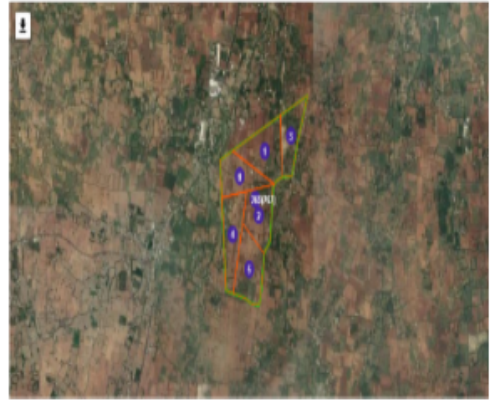

3. வாக்குச் சாவடியின் விவரங்கள்

<p>வாக்குச் சாவடியின் எண் மற்றும் பெயர் :</p> <p>278 - ஊராட்சி ஒன்றிய ஆரம்பப்பள்ளி, கெட்டிச்செவியூர்-638110</p> <p>வாக்குச் சாவடியின் முகவரி :</p> <p>ஊராட்சி ஒன்றிய ஆரம்பப்பள்ளி, மேற்குப்பார்த்த தாரசு வடக்கு கட்டிடம், கெட்டிச்செவியூர்-638110</p>	<table style="width: 100%; border-collapse: collapse;"> <tr> <td style="width: 60%;">வாக்குச் சாவடியின் வகைப்பாடு (ஆண்/பெண்/பொது)</td> <td style="width: 40%; text-align: center;">பொது</td> </tr> <tr> <td style="text-align: center;">துணை வாக்குச் சாவடிகளின் எண்ணிக்கை :</td> <td style="text-align: center;">0</td> </tr> </table>	வாக்குச் சாவடியின் வகைப்பாடு (ஆண்/பெண்/பொது)	பொது	துணை வாக்குச் சாவடிகளின் எண்ணிக்கை :	0
வாக்குச் சாவடியின் வகைப்பாடு (ஆண்/பெண்/பொது)	பொது				
துணை வாக்குச் சாவடிகளின் எண்ணிக்கை :	0				

4. வாக்காளர்களின் எண்ணிக்கை

தொடங்கும் வரிசை எண்	முடியும் வரிசை எண்.	நிகர வாக்காளர்களின் எண்ணிக்கை			
		ஆண்	பெண்	மூன்றாம் பாலினம்	மொத்தம்
1	880	407	467	0	874

கையொப்பம்

Nazri Naksha

Google Map View

Polling Station Building Front View