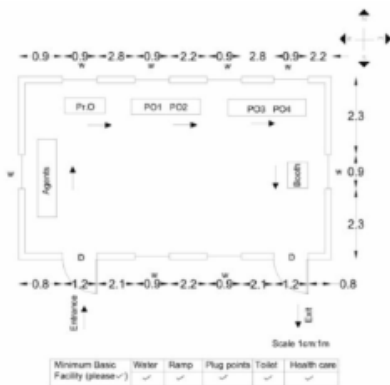

Google Map View

Polling Station Building Front View

Polling Station Front View

Cad View

Key MAP View

1 பெயர் : அம்சவேணி கணவர் பெயர் : லட்சுமணன் வீட்டு எண் : 1 வயது : 53 பாலினம் : பெண் Photo is available	IVZ1016310	2 பெயர் : விஷ்ணுப்ரியா தந்தை பெயர் : ரங்கசாமி வீட்டு எண் : 1 வயது : 26 பாலினம் : பெண் Photo is available	IVZ1115583	3 பெயர் : கதிரசேன் தந்தை பெயர் : குப்புச்சாமி வீட்டு எண் : 1 வயது : 22 பாலினம் : ஆண் Photo is available	IVZ2202984
4 பெயர் : கிரிஷ்ணவேணி தந்தை பெயர் : ரவிச்சந்திரன் வீட்டு எண் : 1 வயது : 22 பாலினம் : பெண் Photo is available	IVZ2242543	5 பெயர் : மதுமதி கணவர் பெயர் : நவந்தகுமார் வீட்டு எண் : 1-29 வயது : 28 பாலினம் : பெண் Photo is available	IVZ2182038	6 பெயர் : கொமரசாமி தந்தை பெயர் : பழனியப்பநாடார் வீட்டு எண் : 1E வயது : 86 பாலினம் : ஆண் Photo is available	IVZ0208819
7 பெயர் : சக்தி வெங்கடேஷ் தந்தை பெயர் : ஆறுமுகம் வீட்டு எண் : 1E வயது : 33 பாலினம் : ஆண் Photo is available	IVZ0875336	8 பெயர் : ராமகிருஷ்ணன் தந்தை பெயர் : குப்புச்சாமி வீட்டு எண் : 1E வயது : 28 பாலினம் : ஆண் Photo is available	IVZ0963330	9 பெயர் : சென்னியப்பன் தந்தை பெயர் : மரப்பன் வீட்டு எண் : 2 வயது : 68 பாலினம் : ஆண் Photo is available	IVZ0208710
10 பெயர் : சரஸ்வதி கணவர் பெயர் : சென்னியப்பன் வீட்டு எண் : 2-2 வயது : 79 பாலினம் : பெண் Photo is available	LMX3254778	11 பெயர் : சக்திவேல் தந்தை பெயர் : சென்னியப்பன் வீட்டு எண் : 2-2 வயது : 60 பாலினம் : ஆண் Photo is available	IVZ1824218	12 பெயர் : சகுந்தலா கணவர் பெயர் : சென்னியப்பன் வீட்டு எண் : 2-2 வயது : 57 பாலினம் : பெண் Photo is available	IVZ1824226
13 பெயர் : செல்வராஜ் தந்தை பெயர் : சென்னியப்பன் வீட்டு எண் : 2-2 வயது : 56 பாலினம் : ஆண் Photo is available	IVZ1824234	14 பெயர் : முனுசாமி தந்தை பெயர் : கருப்பன் நாடார் வீட்டு எண் : 4 வயது : 97 பாலினம் : ஆண் Photo is available	IVZ0657346	15 பெயர் : விஜயராஜ் தந்தை பெயர் : முனுசாமி வீட்டு எண் : 4 வயது : 59 பாலினம் : ஆண் Photo is available	IVZ1824267
16 பெயர் : அய்யப்பன் தந்தை பெயர் : முனுசாமி வீட்டு எண் : 4 வயது : 54 பாலினம் : ஆண் Photo is available	IVZ1824275	17 பெயர் : சுப்பிரமணியன் தந்தை பெயர் : சென்னியப்பன் வீட்டு எண் : 4 வயது : 53 பாலினம் : ஆண் Photo is available	LMX2997773	18 பெயர் : வாணி கணவர் பெயர் : அய்யப்பன் வீட்டு எண் : 4 வயது : 47 பாலினம் : பெண் Photo is available	LMX1175470
19 பெயர் : வெள்ளியங்கிரி தந்தை பெயர் : முனுசாமி வீட்டு எண் : 4-1 வயது : 64 பாலினம் : ஆண் Photo is available	IVZ1824291	20 பெயர் : ரங்கம்மாள் கணவர் பெயர் : விஜயன் வீட்டு எண் : 4-1 வயது : 61 பாலினம் : பெண் Photo is available	IVZ1824309	21 பெயர் : சின்னம்மாள் கணவர் பெயர் : வெள்ளியங்கிரி வீட்டு எண் : 4-1 வயது : 58 பாலினம் : பெண் Photo is available	IVZ1824317
22 பெயர் : கீதா கணவர் பெயர் : விஜயராஜ் வீட்டு எண் : 4-2 வயது : 54 பாலினம் : பெண் Photo is available	IVZ1824325	23 பெயர் : விஜயா கணவர் பெயர் : சுப்பிரமணியன் வீட்டு எண் : 4-2 வயது : 44 பாலினம் : பெண் Photo is available	LMX2577310	24 பெயர் : ராமாயாள் கணவர் பெயர் : பச்சியப்பன் வீட்டு எண் : 5 வயது : 81 பாலினம் : பெண் Photo is available	IVZ1824333
25 பெயர் : சிலம்பரசன் தந்தை பெயர் : வெள்ளியங்கிரி வீட்டு எண் : 5 வயது : 43 பாலினம் : ஆண் Photo is available	LMX3187754	26 பெயர் : சுகன்யா கணவர் பெயர் : சிலம்பரசன் வீட்டு எண் : 5 வயது : 32 பாலினம் : பெண் Photo is available	IVZ0657296	27 பெயர் : தீபா கணவர் பெயர் : விஜயலிங்கம் வீட்டு எண் : 5 வயது : 25 பாலினம் : பெண் Photo is available	IVZ2052751
28 பெயர் : மாரிமுத்து தந்தை பெயர் : கருப்பண்ணநாடார் வீட்டு எண் : 6 வயது : 81 பாலினம் : ஆண் Photo is available	IVZ1824341	29 பெயர் : சுப்பாயாள் கணவர் பெயர் : மாரிமுத்து வீட்டு எண் : 6 வயது : 76 பாலினம் : பெண் Photo is available	IVZ1824358	30 பெயர் : சென்னியம்மாள் கணவர் பெயர் : சென்னியப்பன் வீட்டு எண் : 6 வயது : 72 பாலினம் : பெண் Photo is available	IVZ0112607