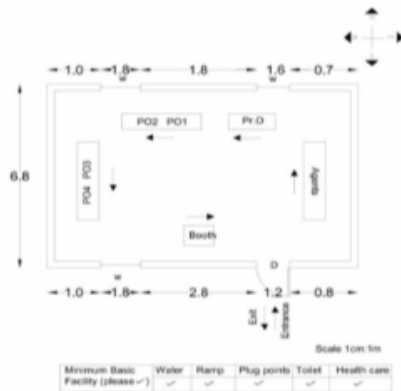

Google Map View

Polling Station Building Front View

Polling Station Front View

Cad View

Key MAP View

1	IVZ1849660	பெயர் : கணேசன் தந்தை பெயர்: ஆறுமுக பண்டாரம் வீட்டு எண் : 1 வயது : 71 பாலினம் : ஆண்	Photo is available	2	IVZ1849678	பெயர் : கொழந்தாயாள் கணவர் பெயர்: கணேசன் வீட்டு எண் : 1 வயது : 56 பாலினம் : பெண்	Photo is available	3	IVZ0830422	பெயர் : ஜேக்கப் தந்தை பெயர்: பாபு வீட்டு எண் : 1E வயது : 70 பாலினம் : ஆண்	Photo is available
4	IVZ0830380	பெயர் : மனோமணி கணவர் பெயர்: சின்னசாமி வீட்டு எண் : 1E வயது : 60 பாலினம் : பெண்	Photo is available	5	IVZ0743211	பெயர் : மஞ்சளா கணவர் பெயர்: மாதையன் வீட்டு எண் : 1E வயது : 46 பாலினம் : பெண்	Photo is available	6	IVZ0930479	பெயர் : கோமதி கணவர் பெயர்: சாலமோன் வீட்டு எண் : 1E வயது : 36 பாலினம் : பெண்	Photo is available
7	IVZ0830364	பெயர் : ரவிச்சந்திரன் தந்தை பெயர்: வெங்கடேஷ் வீட்டு எண் : 2 வயது : 58 பாலினம் : ஆண்	Photo is available	8	IVZ0830372	பெயர் : லதா கணவர் பெயர்: ரவிச்சந்திரன் வீட்டு எண் : 2 வயது : 51 பாலினம் : பெண்	Photo is available	9	IVZ1849702	பெயர் : ராஜலட்சுமி கணவர் பெயர்: சண்முகம் வீட்டு எண் : 4 வயது : 74 பாலினம் : பெண்	Photo is available
10	LMX1252642	பெயர் : ஜெயவேந்தன் தந்தை பெயர்: சண்முகம் வீட்டு எண் : 4 வயது : 46 பாலினம் : ஆண்	Photo is available	11	IVZ2182285	பெயர் : செளமியா கணவர் பெயர்: கலைபிரகாஷ் வீட்டு எண் : 4 வயது : 35 பாலினம் : பெண்	Photo is available	12	LMX1252972	பெயர் : கோவேந்தன் தந்தை பெயர்: சண்முகம் வீட்டு எண் : 4/2 வயது : 44 பாலினம் : ஆண்	Photo is available
13	IVZ2182301	பெயர் : மேரிஷீலா கணவர் பெயர்: சுரேஷ்பாண்டி வீட்டு எண் : 4-3 வயது : 42 பாலினம் : பெண்	Photo is available	14	IVZ1849710	பெயர் : மூர்த்தியம்மாள் கணவர் பெயர்: வேலுமணி வீட்டு எண் : 7 வயது : 72 பாலினம் : பெண்	Photo is available	15	IVZ0743203	பெயர் : கதிர்வேல் தந்தை பெயர்: கொமாரசாமி வீட்டு எண் : 7 வயது : 45 பாலினம் : ஆண்	Photo is available
16	IVZ0743443	பெயர் : கிருஷ்ணவேணி கணவர் பெயர்: கதிர்வேல் வீட்டு எண் : 7 வயது : 40 பாலினம் : பெண்	Photo is available	17	IVZ1849728	பெயர் : ருக்குமணி கணவர் பெயர்: வெற்றிவேல் வீட்டு எண் : 9 வயது : 71 பாலினம் : பெண்	Photo is available	18	LMX1252832	பெயர் : ஜினியசாமுண்டி கணவர் பெயர்: சிவக்குமார் வீட்டு எண் : 9 வயது : 48 பாலினம் : பெண்	Photo is available
19	IVZ0930537	பெயர் : சின்னத்தாயி கணவர் பெயர்: வேலுச்சாமி வீட்டு எண் : 10 வயது : 65 பாலினம் : பெண்	Photo is available	20	IVZ1849751	பெயர் : ரகுபதி தந்தை பெயர்: கிட்டுசாமி வீட்டு எண் : 11 வயது : 52 பாலினம் : ஆண்	Photo is available	21	LMX2567816	பெயர் : நிர்மலா கணவர் பெயர்: ரகுபதி வீட்டு எண் : 11 வயது : 47 பாலினம் : பெண்	Photo is available
22	IVZ2242931	பெயர் : ஹரிதா தந்தை பெயர்: ரகுபதி வீட்டு எண் : 11/6 வயது : 22 பாலினம் : பெண்	Photo is available	23	IVZ0670273	பெயர் : சாமுவேல்ராஜ் தந்தை பெயர்: ஜோசப் வீட்டு எண் : 11-14 வயது : 58 பாலினம் : ஆண்	Photo is available	24	IVZ0670257	பெயர் : வனஜா கணவர் பெயர்: சாமுவேல் ராஜ் வீட்டு எண் : 11-14 வயது : 48 பாலினம் : பெண்	Photo is available
25	IVZ0670265	பெயர் : சாலமோன் தந்தை பெயர்: சாமுவேல்ராஜ் வீட்டு எண் : 11-14 வயது : 36 பாலினம் : ஆண்	Photo is available	26	IVZ0774992	பெயர் : சங்கர் கோமதி தந்தை பெயர்: வேலுச்சாமி வீட்டு எண் : 12 வயது : 40 பாலினம் : பெண்	Photo is available	27	IVZ2258382	பெயர் : செ ரோகன் தந்தை பெயர்: சென்னியப்பன் வீட்டு எண் : 12/32 வயது : 21 பாலினம் : ஆண்	Photo is available
28	LMX2568905	பெயர் : ஜெயராமன் தந்தை பெயர்: அய்யாவு நாடார் வீட்டு எண் : 13 வயது : 56 பாலினம் : ஆண்	Photo is available	29	LMX2568921	பெயர் : மகேஸ்வரி கணவர் பெயர்: ஜெயராமன் வீட்டு எண் : 13 வயது : 53 பாலினம் : பெண்	Photo is available	30	IVZ1849777	பெயர் : காளிஸ்வரி கணவர் பெயர்: நடராஜன் வீட்டு எண் : 14 வயது : 68 பாலினம் : பெண்	Photo is available