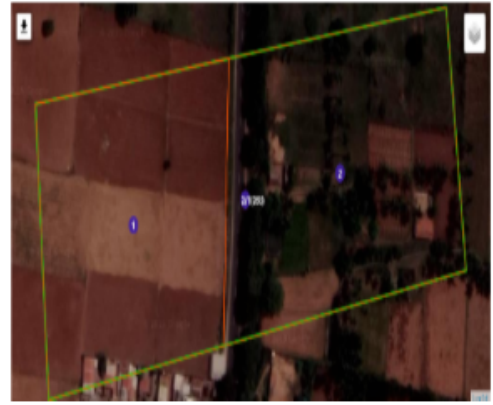

Google Map View