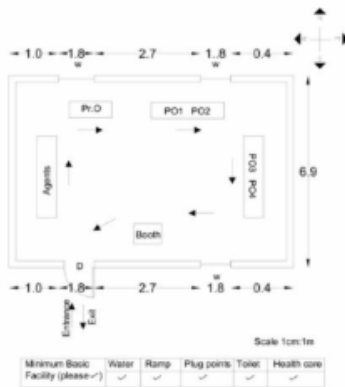

Google Map View

Polling Station Building Front View

Polling Station Front View

Cad View

Key MAP View

1 பெயர் : சிவக்குமார் தந்தை பெயர்: வெற்றிவேல் வீட்டு எண் : 1இ வயது : 56 பாலினம் : ஆண் Photo is available	IVZ1849736	2 பெயர் : ரகு தந்தை பெயர்: பச்சியப்பன் வீட்டு எண் : 1E வயது : 56 பாலினம் : ஆண் Photo is available	IVZ0438119	3 பெயர் : சுப்புலட்சுமி தந்தை பெயர்: மாரியப்பன் வீட்டு எண் : 1E வயது : 29 பாலினம் : பெண் Photo is available	IVZ0930768
4 பெயர் : காயத்ரி கணவர் பெயர்: கார்த்திகேயன் வீட்டு எண் : 7-2 வயது : 31 பாலினம் : பெண் Photo is available	IVZ0875807	5 பெயர் : மாரியப்பன் தந்தை பெயர்: ஆறுமுகம் வீட்டு எண் : 11-6 வயது : 60 பாலினம் : ஆண் Photo is available	IVZ0407270	6 பெயர் : விங்கம்மாள் கணவர் பெயர்: பச்சியப்பன் வீட்டு எண் : 12-2 வயது : 74 பாலினம் : பெண் Photo is available	IVZ1868868
7 பெயர் : சுதா கணவர் பெயர்: சந்திரசேகர் வீட்டு எண் : 13/34 வயது : 45 பாலினம் : பெண் Photo is available	LMX2570133	8 பெயர் : பிரபாகரன் தந்தை பெயர்: மணியன் வீட்டு எண் : 22 வயது : 37 பாலினம் : ஆண் Photo is available	IVZ0080341	9 பெயர் : அங்கயற்கன்னி கணவர் பெயர்: மோகன்ராஜ் வீட்டு எண் : 37D வயது : 40 பாலினம் : பெண் Photo is available	IVZ0209825
10 பெயர் : ரதாமனி கணவர் பெயர்: பாலகிருஷ்ணன் வீட்டு எண் : 56 வயது : 52 பாலினம் : பெண் Photo is available	IVZ0567610	11 பெயர் : செளந்தர்யா தந்தை பெயர்: பாலகிருஷ்ணன் வீட்டு எண் : 56 வயது : 29 பாலினம் : பெண் Photo is available	IVZ0963561	12 பெயர் : நித்யா தந்தை பெயர்: சண்முகம் வீட்டு எண் : 64 வயது : 31 பாலினம் : பெண் Photo is available	IVZ0744227
13 பெயர் : புவனேஸ்வரன் தந்தை பெயர்: கோவிந்தசாமி வீட்டு எண் : 110/3 கோபி தாராபுரம் ரோடு வயது : 31 பாலினம் : ஆண் Photo is available	IVZ0658682	14 பெயர் : ரவிக்குமார் தந்தை பெயர்: மயில்சாமி வீட்டு எண் : 114 வயது : 33 பாலினம் : ஆண் Photo is available	IVZ0341446	15 பெயர் : தமிழ்செல்வி தந்தை பெயர்: மாதேஸ்வரன் வீட்டு எண் : 117 வயது : 27 பாலினம் : பெண் Photo is available	IVZ1141423
16 பெயர் : கருப்புச்சாமி தந்தை பெயர்: செல்வன் வீட்டு எண் : 191 வயது : 31 பாலினம் : ஆண் Photo is available	IVZ1141464	17 பெயர் : சுரேஷ் தந்தை பெயர்: பழனிசாமி வீட்டு எண் : 215A வயது : 39 பாலினம் : ஆண் Photo is available	LMX3282506	18 பெயர் : முருகேசன் தந்தை பெயர்: மாரிமுத்து வீட்டு எண் : 217 வயது : 60 பாலினம் : ஆண் Photo is available	IVZ2268357
19 பெயர் : திலகவதி கணவர் பெயர்: சபரிகிரி வீட்டு எண் : 217 வயது : 53 பாலினம் : பெண் Photo is available	IVZ0112839	20 பெயர் : கருணாம்மாள் தந்தை பெயர்: முருகேசன் வீட்டு எண் : 217 வயது : 48 பாலினம் : பெண் Photo is available	IVZ2268829	21 பெயர் : கோபிநாத் தந்தை பெயர்: சுப்பிரமணியம் வீட்டு எண் : 221 வயது : 37 பாலினம் : ஆண் Photo is available	IVZ0112854
22 பெயர் : கவிசித்ரா கணவர் பெயர்: மெய்யரசு வீட்டு எண் : 268/1 வயது : 24 பாலினம் : பெண் Photo is available	WFL2101343	23 பெயர் : ருக்குமணி கணவர் பெயர்: சுப்பிரமணியம் வீட்டு எண் : 332 வயது : 81 பாலினம் : பெண் Photo is available	IVZ1868884	24 பெயர் : செந்தில் குமார் தந்தை பெயர்: சுப்பிரமணியம் வீட்டு எண் : 332 வயது : 36 பாலினம் : ஆண் Photo is available	IVZ1040328
25 பெயர் : இசக்கிராஜ் பெ தந்தை பெயர்: பெருமாள் வீட்டு எண் : 338 வயது : 23 பாலினம் : ஆண் Photo is available	IVZ2276954	26 பெயர் : மாரிமுத்து தந்தை பெயர்: கருப்பணநாடார் வீட்டு எண் : 342 வயது : 70 பாலினம் : ஆண் Photo is available	LMX2569069	27 பெயர் : கற்பகம் கணவர் பெயர்: மாரிமுத்து வீட்டு எண் : 342 வயது : 55 பாலினம் : பெண் Photo is available	IVZ1868892
28 பெயர் : கிருஷ்ணவேணி தந்தை பெயர்: மாரிமுத்து வீட்டு எண் : 342 வயது : 36 பாலினம் : பெண் Photo is available	IVZ0080325	29 பெயர் : முத்துச்சாமி தந்தை பெயர்: மாரிமுத்து வீட்டு எண் : 342 வயது : 28 பாலினம் : ஆண் Photo is available	IVZ0930826	30 பெயர் : கணேசன் தந்தை பெயர்: மாரப்பகவுண்டர் வீட்டு எண் : 350 வயது : 70 பாலினம் : ஆண் Photo is available	LMX2568723