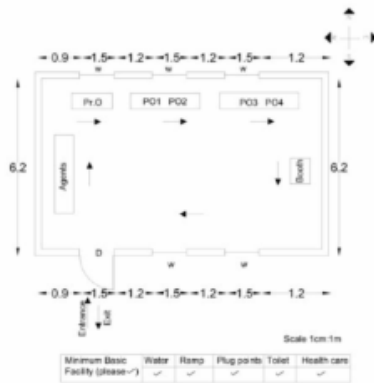

Google Map View

Polling Station Building Front View

Polling Station Front View

Cad View

Key MAP View

1	IVZ1878099	பெயர் : வெள்ளியங்கிரி தந்தை பெயர் : சுப்பிரமணியம் வீட்டு எண் : 1 வயது : 52 பாலினம் : ஆண்	Photo is available	2	IVZ2203214	பெயர் : ஹரிஸ் தந்தை பெயர் : ராமசந்திரன் வீட்டு எண் : 1/65 வயது : 22 பாலினம் : ஆண்	Photo is available	3	IVZ0407577	பெயர் : குமுதவள்ளி கணவர் பெயர் : பெருமாள் வீட்டு எண் : 1E வயது : 66 பாலினம் : பெண்	Photo is available
4	IVZ0568014	பெயர் : கண்ணம்மாள் கணவர் பெயர் : வெங்கடாசலம் வீட்டு எண் : 1E வயது : 42 பாலினம் : பெண்	Photo is available	5	IVZ0407569	பெயர் : விஜயராஜ் தந்தை பெயர் : பெருமாள் வீட்டு எண் : 1E வயது : 41 பாலினம் : ஆண்	Photo is available	6	IVZ0567941	பெயர் : பூமாதேவி கணவர் பெயர் : பாலமுருகன் வீட்டு எண் : 1E வயது : 37 பாலினம் : பெண்	Photo is available
7	IVZ0568089	பெயர் : செந்தர்யா தந்தை பெயர் : ஜீவா வீட்டு எண் : 1E வயது : 32 பாலினம் : பெண்	Photo is available	8	LMX1158062	பெயர் : செங்கோடன் தந்தை பெயர் : கொழந்தாக்கவுண்டர் வீட்டு எண் : 3 வயது : 76 பாலினம் : ஆண்	Photo is available	9	IVZ1878107	பெயர் : கொளந்தாயாள் கணவர் பெயர் : செங்கோடன் வீட்டு எண் : 3 வயது : 71 பாலினம் : பெண்	Photo is available
10	IVZ0567735	பெயர் : முத்துச்சாமி தந்தை பெயர் : நல்லகாளியப்ப கவுண்டர் வீட்டு எண் : 3 வயது : 68 பாலினம் : ஆண்	Photo is available	11	IVZ1878115	பெயர் : கருப்பாயாள் கணவர் பெயர் : நாகப்பகவுண்டர் வீட்டு எண் : 4 வயது : 76 பாலினம் : பெண்	Photo is available	12	LMX1158369	பெயர் : காளியம்மாள் கணவர் பெயர் : காளியண்ணகவுண்டர் வீட்டு எண் : 4 வயது : 76 பாலினம் : பெண்	Photo is available
13	IVZ1878123	பெயர் : சந்திரசேகரன் தந்தை பெயர் : நாகப்பகவுண்டர் வீட்டு எண் : 4 வயது : 50 பாலினம் : ஆண்	Photo is available	14	IVZ0982975	பெயர் : தேவிகா கணவர் பெயர் : சந்திரா சேகரன் வீட்டு எண் : 4 வயது : 42 பாலினம் : பெண்	Photo is available	15	LMX2575835	பெயர் : சோமசுந்தரம் தந்தை பெயர் : நாகப்பகவுண்டர் வீட்டு எண் : 4 வயது : 41 பாலினம் : ஆண்	Photo is available
16	IVZ0658526	பெயர் : இராஜேந்திரன் தந்தை பெயர் : சுப்பிரமணியம் வீட்டு எண் : 5 வயது : 59 பாலினம் : ஆண்	Photo is available	17	IVZ0744813	பெயர் : அருள்பிரகாஷ் தந்தை பெயர் : இராஜேந்திரன் வீட்டு எண் : 5 வயது : 30 பாலினம் : ஆண்	Photo is available	18	IVZ2353571	பெயர் : தமிழ்செல்வி கணவர் பெயர் : ராஜேந்திரன் வீட்டு எண் : 5/5 வயது : 52 பாலினம் : பெண்	Photo is available
19	IVZ2311769	பெயர் : தமிழரசி தந்தை பெயர் : ஈஸ்வரன் வீட்டு எண் : 10/7 வயது : 20 பாலினம் : பெண்	Photo is available	20	IVZ0658633	பெயர் : ராஜாமணி கணவர் பெயர் : பாலசுப்பிரமணியம் வீட்டு எண் : 15 வயது : 50 பாலினம் : பெண்	Photo is available	21	IVZ2113272	பெயர் : கிருத்திகா கணவர் பெயர் : தனசேகர் வீட்டு எண் : 23 வயது : 28 பாலினம் : பெண்	Photo is available
22	IVZ0568006	பெயர் : சிவகாமி கணவர் பெயர் : தேவராஜ் வீட்டு எண் : 25-23 வயது : 55 பாலினம் : பெண்	Photo is available	23	IVZ0568105	பெயர் : யுவராஜ் தந்தை பெயர் : தேவராஜ் வீட்டு எண் : 25-23 வயது : 34 பாலினம் : ஆண்	Photo is available	24	IVZ0567743	பெயர் : சத்யா கணவர் பெயர் : குமரேசன் வீட்டு எண் : 25-23 வயது : 33 பாலினம் : பெண்	Photo is available
25	IVZ0568097	பெயர் : குமரேசன் தந்தை பெயர் : தேவராஜ் வீட்டு எண் : 25-23 வயது : 33 பாலினம் : ஆண்	Photo is available	26	IVZ0567891	பெயர் : அப்புச்சாமி தந்தை பெயர் : ராமசாமி வீட்டு எண் : 28 வயது : 39 பாலினம் : ஆண்	Photo is available	27	IVZ0567909	பெயர் : வெள்ளியங்கிரி தந்தை பெயர் : பழனிச்சாமி வீட்டு எண் : 28 வயது : 37 பாலினம் : ஆண்	Photo is available
28	IVZ0568121	பெயர் : கவிதா கணவர் பெயர் : அப்புச்சாமி வீட்டு எண் : 28 வயது : 35 பாலினம் : பெண்	Photo is available	29	IVZ0567784	பெயர் : சுதா கணவர் பெயர் : வெள்ளியங்கிரி வீட்டு எண் : 28 வயது : 35 பாலினம் : பெண்	Photo is available	30	IVZ0931188	பெயர் : பிரபாகரன் ப தந்தை பெயர் : பச்சியப்பன் வீட்டு எண் : 30 வயது : 29 பாலினம் : ஆண்	Photo is available