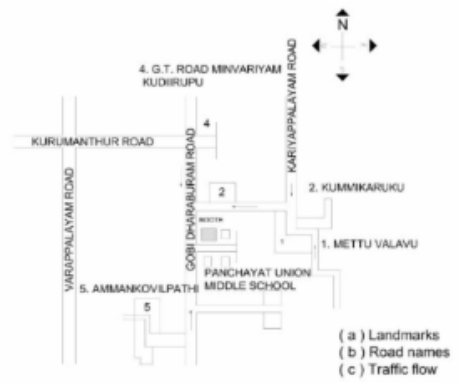

Key MAP View