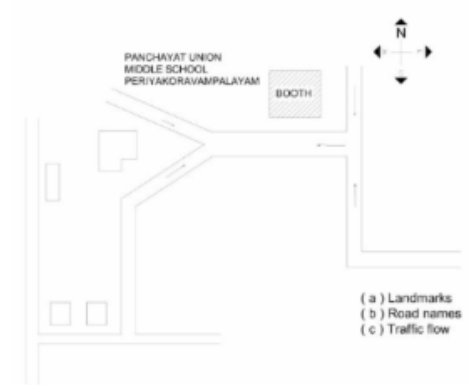

Google Map View

Polling Station Building Front View

Polling Station Front View

Cad View

Key MAP View

1	LMX2562379	பெயர் : செல்வப்ப கவுண்டர் தந்தை பெயர்: நஞ்சப்ப கவுண்டர் வீட்டு எண் : 1 வயது : 81 பாலினம் : ஆண்	Photo is available	2	IVZ1916337	பெயர் : செங்கோட்டையன் தந்தை பெயர்: செல்லப்ப கவுண்டர் வீட்டு எண் : 1 வயது : 58 பாலினம் : ஆண்	Photo is available	3	IVZ0775445	பெயர் : தங்கமணி கணவர் பெயர்: சுரேஷ் வீட்டு எண் : 1 வயது : 47 பாலினம் : பெண்	Photo is available
4	IVZ0306332	பெயர் : கவின் தந்தை பெயர்: புவனேஸ்வரன் வீட்டு எண் : 1 வயது : 35 பாலினம் : ஆண்	Photo is available	5	IVZ0408211	பெயர் : சுதா தந்தை பெயர்: கருப்புச்சாமி வீட்டு எண் : 1-32 வயது : 40 பாலினம் : பெண்	Photo is available	6	IVZ1060086	பெயர் : மலர்கொடி கணவர் பெயர்: மோகன்ராஜ் வீட்டு எண் : 1-34 வயது : 36 பாலினம் : பெண்	Photo is available
7	IVZ1916345	பெயர் : கொமரசாமி தந்தை பெயர்: மாரப்ப கவுண்டர் வீட்டு எண் : 1-46 வயது : 72 பாலினம் : ஆண்	Photo is available	8	IVZ1916352	பெயர் : செல்வமணி கணவர் பெயர்: கொமரசாமி வீட்டு எண் : 1-46 வயது : 66 பாலினம் : பெண்	Photo is available	9	LMX2562940	பெயர் : ஜனகரத்தினம் கொ கொ தந்தை பெயர்: கொமரசாமி வீட்டு எண் : 1-46 வயது : 42 பாலினம் : ஆண்	Photo is available
10	IVZ1060094	பெயர் : மஞ்சு கணவர் பெயர்: கௌதமன் வீட்டு எண் : 1-97 வயது : 30 பாலினம் : பெண்	Photo is available	11	IVZ0570119	பெயர் : சகுந்தலாதேவி கணவர் பெயர்: நந்தகுமார் வீட்டு எண் : 1-98 வயது : 38 பாலினம் : பெண்	Photo is available	12	IVZ0931758	பெயர் : தங்கமணி கணவர் பெயர்: செங்கோட்டையன் வீட்டு எண் : 1-123 வயது : 41 பாலினம் : பெண்	Photo is available
13	IVZ1916360	பெயர் : முருகேசன் தந்தை பெயர்: மாரப்பன் வீட்டு எண் : 1-134 வயது : 57 பாலினம் : ஆண்	Photo is available	14	IVZ1040732	பெயர் : பொன்னுச்சாமி தந்தை பெயர்: பழனிச்சாமி வீட்டு எண் : 1-221 வயது : 52 பாலினம் : ஆண்	Photo is available	15	IVZ1916378	பெயர் : குருசாமி தந்தை பெயர்: கருப்பன் வீட்டு எண் : 1e வயது : 52 பாலினம் : ஆண்	Photo is available
16	IVZ0876102	பெயர் : தனலட்சுமி கணவர் பெயர்: ஆண்டவன் வீட்டு எண் : 1E வயது : 51 பாலினம் : பெண்	Photo is available	17	IVZ0983130	பெயர் : பிரபுக்குமார் தந்தை பெயர்: சங்கரன் வீட்டு எண் : 1E வயது : 31 பாலினம் : ஆண்	Photo is available	18	IVZ0831354	பெயர் : ராஜசேகர் தந்தை பெயர்: சண்முகம் வீட்டு எண் : 1E வயது : 30 பாலினம் : ஆண்	Photo is available
19	IVZ1916394	பெயர் : நல்லம்மாள் கணவர் பெயர்: சின்னாக் கவுண்டர் வீட்டு எண் : 2 வயது : 76 பாலினம் : பெண்	Photo is available	20	IVZ1916402	பெயர் : பெரமாயாள் கணவர் பெயர்: காளியப்பன் வீட்டு எண் : 2 வயது : 56 பாலினம் : பெண்	Photo is available	21	IVZ0570010	பெயர் : ஈஸ்வரமூர்த்தி தந்தை பெயர்: சின்ன கவுண்டர் வீட்டு எண் : 2-122 வயது : 61 பாலினம் : ஆண்	Photo is available
22	IVZ0570036	பெயர் : செல்வநாயகி கணவர் பெயர்: ஈஸ்வரமூர்த்தி வீட்டு எண் : 2-122 வயது : 58 பாலினம் : பெண்	Photo is available	23	IVZ0570028	பெயர் : சஞ்சய் செல்வேல் தந்தை பெயர்: ஈஸ்வரமூர்த்தி வீட்டு எண் : 2-122 வயது : 32 பாலினம் : ஆண்	Photo is available	24	IVZ0876151	பெயர் : நஞ்சம்மாள் கணவர் பெயர்: சீரங்க கவுண்டர் வீட்டு எண் : 3 வயது : 74 பாலினம் : பெண்	Photo is available
25	LMX2560282	பெயர் : ரங்கசாமி கவுண்டர் தந்தை பெயர்: நஞ்சப்ப கவுண்டர் வீட்டு எண் : 4 வயது : 88 பாலினம் : ஆண்	Photo is available	26	IVZ1916444	பெயர் : பழனிசாமி தந்தை பெயர்: கருப்பண்ண கவுண்டர் வீட்டு எண் : 5 வயது : 71 பாலினம் : ஆண்	Photo is available	27	IVZ1916451	பெயர் : ராமசாமி தந்தை பெயர்: ரங்கசாமி கவுண்டர் வீட்டு எண் : 5 வயது : 67 பாலினம் : ஆண்	Photo is available
28	LMX1110386	பெயர் : ராஜா மணி கணவர் பெயர்: பழனிசாமி வீட்டு எண் : 5 வயது : 63 பாலினம் : பெண்	Photo is available	29	IVZ1916469	பெயர் : மரகதம் கணவர் பெயர்: ராமசாமி வீட்டு எண் : 5 வயது : 58 பாலினம் : பெண்	Photo is available	30	IVZ0876169	பெயர் : சுரேஷ் தந்தை பெயர்: தங்கராஜ் வீட்டு எண் : 5 வயது : 49 பாலினம் : ஆண்	Photo is available