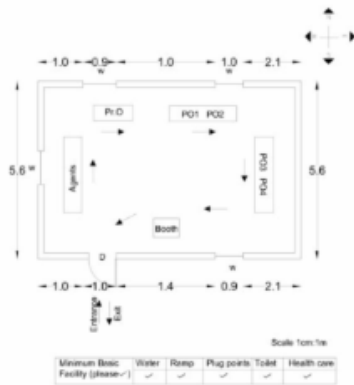

Google Map View

Polling Station Building Front View

Polling Station Front View

Cad View

Key MAP View

1	LMX2562379	பெயர் : செல்வப்ப கவுண்டர் தந்தை பெயர்: நஞ்சப்ப கவுண்டர் வீட்டு எண் : 1 வயது : 81 பாலினம் : ஆண்	Photo is available	2	IVZ1916337	பெயர் : செங்கோட்டையன் தந்தை பெயர்: செல்லப்ப கவுண்டர் வீட்டு எண் : 1 வயது : 58 பாலினம் : ஆண்	Photo is available	3	IVZ0775445	பெயர் : தங்கமணி கணவர் பெயர்: சுரேஷ் வீட்டு எண் : 1 வயது : 47 பாலினம் : பெண்	Photo is available
4	IVZ0306332	பெயர் : கவின் தந்தை பெயர்: புவனேஸ்வரன் வீட்டு எண் : 1 வயது : 35 பாலினம் : ஆண்	Photo is available	5	IVZ0408211	பெயர் : சுதா தந்தை பெயர்: கருப்புச்சாமி வீட்டு எண் : 1-32 வயது : 40 பாலினம் : பெண்	Photo is available	6	IVZ1060086	பெயர் : மலர்கொடி கணவர் பெயர்: மோகன்ராஜ் வீட்டு எண் : 1-34 வயது : 36 பாலினம் : பெண்	Photo is available
7	IVZ1916345	பெயர் : கொமரசாமி தந்தை பெயர்: மாரப்ப கவுண்டர் வீட்டு எண் : 1-46 வயது : 72 பாலினம் : ஆண்	Photo is available	8	IVZ1916352	பெயர் : செல்வமணி கணவர் பெயர்: கொமரசாமி வீட்டு எண் : 1-46 வயது : 66 பாலினம் : பெண்	Photo is available	9	LMX2562940	பெயர் : ஜனகரத்தினம் கொ கொ தந்தை பெயர்: கொமரசாமி வீட்டு எண் : 1-46 வயது : 42 பாலினம் : ஆண்	Photo is available
10	IVZ1060094	பெயர் : மஞ்சு கணவர் பெயர்: கௌதமன் வீட்டு எண் : 1-97 வயது : 30 பாலினம் : பெண்	Photo is available	11	IVZ0570119	பெயர் : சகுந்தலாதேவி கணவர் பெயர்: நந்தகுமார் வீட்டு எண் : 1-98 வயது : 38 பாலினம் : பெண்	Photo is available	12	IVZ0931758	பெயர் : தங்கமணி கணவர் பெயர்: செங்கோட்டையன் வீட்டு எண் : 1-123 வயது : 41 பாலினம் : பெண்	Photo is available
13	IVZ1916360	பெயர் : முருகேசன் தந்தை பெயர்: மாரப்பன் வீட்டு எண் : 1-134 வயது : 57 பாலினம் : ஆண்	Photo is available	14	IVZ1040732	பெயர் : பொன்னுச்சாமி தந்தை பெயர்: பழனிச்சாமி வீட்டு எண் : 1-221 வயது : 52 பாலினம் : ஆண்	Photo is available	15	IVZ1916378	பெயர் : குருசாமி தந்தை பெயர்: கருப்பன் வீட்டு எண் : 1e வயது : 52 பாலினம் : ஆண்	Photo is available
16	IVZ0876102	பெயர் : தனலட்சுமி கணவர் பெயர்: ஆண்டவன் வீட்டு எண் : 1E வயது : 51 பாலினம் : பெண்	Photo is available	17	IVZ0983130	பெயர் : பிரபுக்குமார் தந்தை பெயர்: சங்கரன் வீட்டு எண் : 1E வயது : 31 பாலினம் : ஆண்	Photo is available	18	IVZ0831354	பெயர் : ராஜசேகர் தந்தை பெயர்: சண்முகம் வீட்டு எண் : 1E வயது : 30 பாலினம் : ஆண்	Photo is available
19	IVZ1916394	பெயர் : நல்லம்மாள் கணவர் பெயர்: சின்னாக் கவுண்டர் வீட்டு எண் : 2 வயது : 76 பாலினம் : பெண்	Photo is available	20	IVZ1916402	பெயர் : பெரமாயாள் கணவர் பெயர்: காளியப்பன் வீட்டு எண் : 2 வயது : 56 பாலினம் : பெண்	Photo is available	21	IVZ0570010	பெயர் : ஈஸ்வரமூர்த்தி தந்தை பெயர்: சின்ன கவுண்டர் வீட்டு எண் : 2-122 வயது : 61 பாலினம் : ஆண்	Photo is available
22	IVZ0570036	பெயர் : செல்வநாயகி கணவர் பெயர்: ஈஸ்வரமூர்த்தி வீட்டு எண் : 2-122 வயது : 58 பாலினம் : பெண்	Photo is available	23	IVZ0570028	பெயர் : சஞ்சய் செல்வேல் தந்தை பெயர்: ஈஸ்வரமூர்த்தி வீட்டு எண் : 2-122 வயது : 32 பாலினம் : ஆண்	Photo is available	24	IVZ0876151	பெயர் : நஞ்சம்மாள் கணவர் பெயர்: சீரங்க கவுண்டர் வீட்டு எண் : 3 வயது : 74 பாலினம் : பெண்	Photo is available
25	LMX2560282	பெயர் : ரங்கசாமி கவுண்டர் தந்தை பெயர்: நஞ்சப்ப கவுண்டர் வீட்டு எண் : 4 வயது : 88 பாலினம் : ஆண்	Photo is available	26	IVZ1916444	பெயர் : பழனிசாமி தந்தை பெயர்: கருப்பண்ண கவுண்டர் வீட்டு எண் : 5 வயது : 71 பாலினம் : ஆண்	Photo is available	27	IVZ1916451	பெயர் : ராமசாமி தந்தை பெயர்: ரங்கசாமி கவுண்டர் வீட்டு எண் : 5 வயது : 67 பாலினம் : ஆண்	Photo is available
28	LMX1110386	பெயர் : ராஜா மணி கணவர் பெயர்: பழனிசாமி வீட்டு எண் : 5 வயது : 63 பாலினம் : பெண்	Photo is available	29	IVZ1916469	பெயர் : மரகதம் கணவர் பெயர்: ராமசாமி வீட்டு எண் : 5 வயது : 58 பாலினம் : பெண்	Photo is available	30	IVZ0876169	பெயர் : சுரேஷ் தந்தை பெயர்: தங்கராஜ் வீட்டு எண் : 5 வயது : 49 பாலினம் : ஆண்	Photo is available