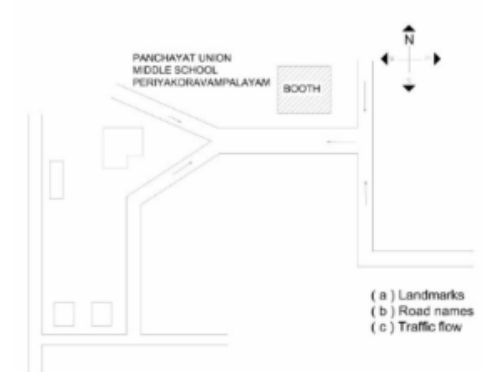

Key MAP View