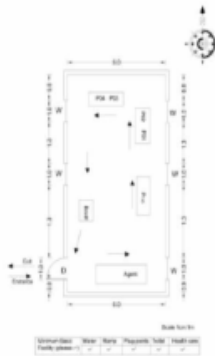

Google Map View

Polling Station Building Front View

Polling Station Front View

Cad View

Key MAP View

1 பெயர் : அன்னக்கொடி இதரர் பெயர் : மாரப்பன் வீட்டு எண் : 1/103 வயது : 29 பாலினம் : பெண் Photo is available	IVZ2350544	2 பெயர் : குஞ்சம்மாள் கணவர் பெயர் : கண்ணப்பன் வீட்டு எண் : 1E வயது : 76 பாலினம் : பெண் Photo is available	IVZ0964148	3 பெயர் : சின்னபிள்ளை கணவர் பெயர் : அண்ணாதுரை வீட்டு எண் : 1E வயது : 73 பாலினம் : பெண் Photo is available	IVZ0571661
4 பெயர் : வள்ளியம்மாள் கணவர் பெயர் : செங்கோட்டையன் வீட்டு எண் : 1E வயது : 56 பாலினம் : பெண் Photo is available	IVZ0831735	5 பெயர் : கிருஷ்ணன் தந்தை பெயர் : முனியன் வீட்டு எண் : 1E வயது : 55 பாலினம் : ஆண் Photo is available	IVZ0571844	6 பெயர் : காந்திமதி கணவர் பெயர் : கிருஷ்ணன் வீட்டு எண் : 1E வயது : 46 பாலினம் : பெண் Photo is available	IVZ0571851
7 பெயர் : சுந்தரம்மாள் கணவர் பெயர் : விஸ்வநாதன் வீட்டு எண் : 1E வயது : 35 பாலினம் : பெண் Photo is available	IVZ0932046	8 பெயர் : சரவணன் தந்தை பெயர் : கிருஷ்ணன் வீட்டு எண் : 1E வயது : 29 பாலினம் : ஆண் Photo is available	IVZ0831727	9 பெயர் : பழனிசாமி தந்தை பெயர் : நஞ்சப்ப கவுண்டர் வீட்டு எண் : 2 வயது : 65 பாலினம் : ஆண் Photo is available	IVZ1936335
10 பெயர் : முருகேசன் தந்தை பெயர் : பழனிச்சாமி வீட்டு எண் : 2 வயது : 39 பாலினம் : ஆண் Photo is available	IVZ0081455	11 பெயர் : வள்ளியம்மா கணவர் பெயர் : முருகேசன் வீட்டு எண் : 2/98 வயது : 35 பாலினம் : பெண் Photo is available	IVZ2214468	12 பெயர் : தேவக்குமார் தந்தை பெயர் : வெங்கடாசலம் வீட்டு எண் : 3-21 வயது : 28 பாலினம் : ஆண் Photo is available	IVZ0931915
13 பெயர் : குமரேசன் தந்தை பெயர் : முத்துச்சாமி வீட்டு எண் : 3-57 வயது : 33 பாலினம் : ஆண் Photo is available	IVZ0876425	14 பெயர் : இலக்கியா தந்தை பெயர் : வெங்கடாசலம் வீட்டு எண் : 3-63 வயது : 25 பாலினம் : பெண் Photo is available	IVZ1117142	15 பெயர் : ருக்மணி கணவர் பெயர் : பழனிச்சாமி வீட்டு எண் : 3-85 வயது : 35 பாலினம் : பெண் Photo is available	IVZ0746347
16 பெயர் : அருணா தந்தை பெயர் : வைரமணி வீட்டு எண் : 3-91 வயது : 27 பாலினம் : பெண் Photo is available	IVZ1017904	17 பெயர் : சுரேகா தந்தை பெயர் : பழனிச்சாமி வீட்டு எண் : 3/122 வயது : 24 பாலினம் : பெண் Photo is available	IVZ2053866	18 பெயர் : காளியண்ணன் தந்தை பெயர் : பழனியப்ப நாடார் வீட்டு எண் : 3-127 வயது : 74 பாலினம் : ஆண் Photo is available	IVZ1017821
19 பெயர் : அம்மினி கணவர் பெயர் : காளியண்ணன் வீட்டு எண் : 3-127 வயது : 64 பாலினம் : பெண் Photo is available	IVZ1017813	20 பெயர் : ரமேஷ் தந்தை பெயர் : காளியண்ணன் வீட்டு எண் : 3-127 வயது : 41 பாலினம் : ஆண் Photo is available	IVZ1017789	21 பெயர் : வீணா கணவர் பெயர் : ரமேஷ் வீட்டு எண் : 3-127 வயது : 37 பாலினம் : பெண் Photo is available	IVZ1017847
22 பெயர் : பூமணி தந்தை பெயர் : வெங்கடாசலம் வீட்டு எண் : 3-155 வயது : 27 பாலினம் : ஆண் Photo is available	IVZ1117092	23 பெயர் : கிருத்திகா தந்தை பெயர் : வெங்கடாசலம் வீட்டு எண் : 3-155 வயது : 25 பாலினம் : பெண் Photo is available	IVZ1117084	24 பெயர் : சவீதா கணவர் பெயர் : சுரேஷ் வீட்டு எண் : 3-190 வயது : 29 பாலினம் : பெண் Photo is available	IVZ0876458
25 பெயர் : கீர்த்தனா தந்தை பெயர் : பழனிச்சாமி வீட்டு எண் : 3-192 வயது : 26 பாலினம் : ஆண் Photo is available	IVZ1141894	26 பெயர் : தமிழரசி கணவர் பெயர் : பாப்பண்ணன் வீட்டு எண் : 3-193 வயது : 46 பாலினம் : பெண் Photo is available	IVZ0964163	27 பெயர் : சக்திவேல் தந்தை பெயர் : பாப்பன் வீட்டு எண் : 3-193 வயது : 29 பாலினம் : ஆண் Photo is available	IVZ0964155
28 பெயர் : கருப்புசாமி தந்தை பெயர் : அர்த்தனாரி கவுண்டர் வீட்டு எண் : 8 வயது : 78 பாலினம் : ஆண் Photo is available	IVZ1936368	29 பெயர் : ராசம்மாள் கணவர் பெயர் : கருப்புசாமி வீட்டு எண் : 8 வயது : 66 பாலினம் : பெண் Photo is available	IVZ1936376	30 பெயர் : ருக்மணி கணவர் பெயர் : நல்லசாமி வீட்டு எண் : 9 வயது : 65 பாலினம் : பெண் Photo is available	IVZ1936392