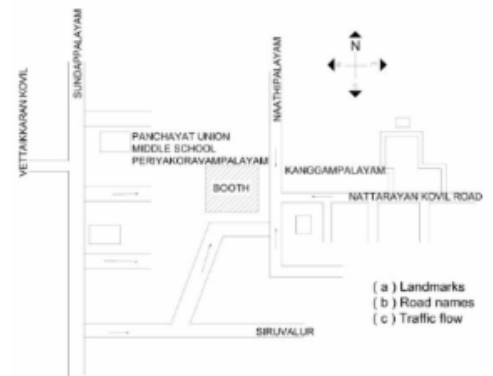

Key MAP View