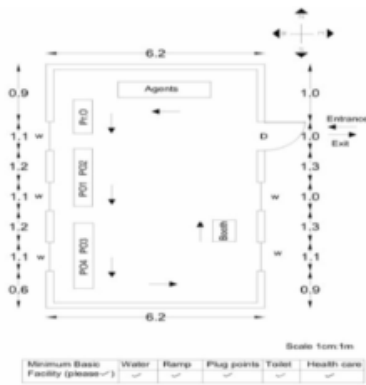

Google Map View

Polling Station Building Front View

Polling Station Front View

Cad View

Key MAP View

1	IVZ1820398	பெயர் : தங்கமுத்து தந்தை பெயர்: நல்லா கவுண்டர் வீட்டு எண் : 1 வயது : 68 பாலினம் : ஆண்	Photo is available	2	IVZ1820406	பெயர் : மசிரியம்மாள் கணவர் பெயர்: கருப்பணகவுண்டர் வீட்டு எண் : 1 வயது : 65 பாலினம் : பெண்	Photo is available	3	LMX1304005	பெயர் : மோகனசுந்தரம் தந்தை பெயர்: தங்கமுத்து வீட்டு எண் : 1 வயது : 49 பாலினம் : ஆண்	Photo is available
4	LMX3022233	பெயர் : அமுதவள்ளி கணவர் பெயர்: மோகனசுந்தரம் வீட்டு எண் : 1 வயது : 42 பாலினம் : பெண்	Photo is available	5	IVZ0306753	பெயர் : லட்சுமி கணவர் பெயர்: பரமேஸ்வரன் வீட்டு எண் : 1 வயது : 41 பாலினம் : பெண்	Photo is available	6	IVZ1142165	பெயர் : சஞ்சய் குமார் தந்தை பெயர்: மோகன குமார் வீட்டு எண் : 1 வயது : 26 பாலினம் : ஆண்	Photo is available
7	IVZ2384592	பெயர் : கலாமணி ந கணவர் பெயர்: நடராஜ் வீட்டு எண் : 1-9 வயது : 46 பாலினம் : பெண்	Photo is available	8	IVZ0932186	பெயர் : கண்ணியம்மாள் கணவர் பெயர்: வஞ்சியப்பன் வீட்டு எண் : 1-15A வயது : 40 பாலினம் : பெண்	Photo is available	9	LMX1314475	பெயர் : ரதி கணவர் பெயர்: சோமசுந்தரம் வீட்டு எண் : 1-47 வயது : 47 பாலினம் : பெண்	Photo is available
10	IVZ0572016	பெயர் : சுப்பிரமணியம் தந்தை பெயர்: சுந்தசாமி வீட்டு எண் : 1-82 வயது : 49 பாலினம் : ஆண்	Photo is available	11	IVZ0306845	பெயர் : நீலாவதி -- தந்தை பெயர்: பழனிச்சாமி வீட்டு எண் : 1-110 வயது : 36 பாலினம் : பெண்	Photo is available	12	IVZ0306787	பெயர் : கீதா கணவர் பெயர்: ரவி வீட்டு எண் : 1-115 வயது : 41 பாலினம் : பெண்	Photo is available
13	IVZ1820414	பெயர் : சென்னியம்மாள் கணவர் பெயர்: சீரங்கன் வீட்டு எண் : 1E வயது : 72 பாலினம் : பெண்	Photo is available	14	IVZ0438523	பெயர் : மாருசாமி தந்தை பெயர்: திம்மநாயக்கர் வீட்டு எண் : 1E வயது : 70 பாலினம் : ஆண்	Photo is available	15	IVZ1820422	பெயர் : பழனியம்மாள் கணவர் பெயர்: குப்பன் வீட்டு எண் : 1E வயது : 64 பாலினம் : பெண்	Photo is available
16	IVZ0572057	பெயர் : ஆத்தாள கணவர் பெயர்: முத்துச்சாமி வீட்டு எண் : 1E வயது : 54 பாலினம் : பெண்	Photo is available	17	LMX2559466	பெயர் : ஜெபஸ்ஜின் செல்லையா தந்தை பெயர்: நவமணி ஜய்யாத்துரை வீட்டு எண் : 1E வயது : 47 பாலினம் : ஆண்	Photo is available	18	IVZ0572032	பெயர் : செல்வி கணவர் பெயர்: வடிவேல் வீட்டு எண் : 1E வயது : 43 பாலினம் : பெண்	Photo is available
19	IVZ0212316	பெயர் : மருச்சாமி தந்தை பெயர்: மாரநாயக்கர் வீட்டு எண் : 1e வயது : 39 பாலினம் : ஆண்	Photo is available	20	IVZ0438531	பெயர் : கிருஷ்ணமூர்த்தி தந்தை பெயர்: மாருசாமி வீட்டு எண் : 1E வயது : 37 பாலினம் : ஆண்	Photo is available	21	IVZ0572123	பெயர் : பாலமுருகன் தந்தை பெயர்: ஆரான் வீட்டு எண் : 1E வயது : 36 பாலினம் : ஆண்	Photo is available
22	IVZ0659730	பெயர் : சங்கீதா கணவர் பெயர்: வெங்கடேஸ்வரன் வீட்டு எண் : 1E வயது : 36 பாலினம் : பெண்	Photo is available	23	IVZ0571919	பெயர் : பூர்ணிமா கணவர் பெயர்: பாலமுருகன் வீட்டு எண் : 1E வயது : 34 பாலினம் : பெண்	Photo is available	24	IVZ0932343	பெயர் : பச்சியப்பன் தந்தை பெயர்: பழனி வீட்டு எண் : 1E வயது : 34 பாலினம் : ஆண்	Photo is available
25	IVZ0932228	பெயர் : சத்திய பிரியா கணவர் பெயர்: செந்தில் வீட்டு எண் : 1E வயது : 30 பாலினம் : பெண்	Photo is available	26	IVZ0932327	பெயர் : விங்கேஸ்வரன் தந்தை பெயர்: அம்மாசை வீட்டு எண் : 1E வயது : 29 பாலினம் : ஆண்	Photo is available	27	IVZ1820463	பெயர் : அம்மணியம்மாள் கணவர் பெயர்: மாரப்பகவுண்டர் வீட்டு எண் : 2 வயது : 91 பாலினம் : பெண்	Photo is available
28	IVZ1820489	பெயர் : சுந்தரம்மாள் கணவர் பெயர்: சோமசுந்தரம் வீட்டு எண் : 2 வயது : 57 பாலினம் : பெண்	Photo is available	29	IVZ1820497	பெயர் : சந்திராதேவி கணவர் பெயர்: சிவராஜ் வீட்டு எண் : 2 வயது : 55 பாலினம் : பெண்	Photo is available	30	IVZ0408419	பெயர் : ஜெகதீஷ் தந்தை பெயர்: சிவராஜ் வீட்டு எண் : 2 வயது : 36 பாலினம் : ஆண்	Photo is available