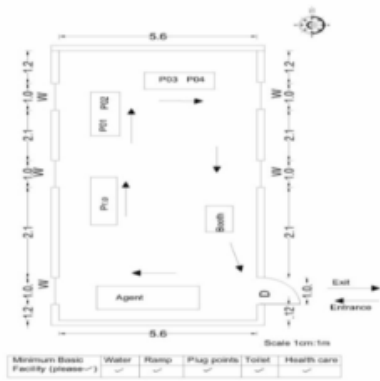

Google Map View

Polling Station Building Front View

Polling Station Front View

Cad View

Key MAP View

1 பெயர் : தவசியப்பன் தந்தை பெயர்: மாரப்பநாடார் வீட்டு எண் : 1 வயது : 51 பாலினம் : ஆண் Photo is available	IVZ0081976	2 பெயர் : ரங்கசாமி தந்தை பெயர்: பெருமாள் வீட்டு எண் : 1-11 வயது : 51 பாலினம் : ஆண் Photo is available	IVZ0876755	3 பெயர் : பிரகாஷ் தந்தை பெயர்: ரங்கசாமி வீட்டு எண் : 1-11 வயது : 29 பாலினம் : ஆண் Photo is available	IVZ0876763
4 பெயர் : ராஜவெங்கடேஷ்வரன் தந்தை பெயர்: தண்டபாணி வீட்டு எண் : 1/33, மாரியம்மன் கோவில் அருகி வயது : 32 பாலினம் : ஆண் Photo is available	IVZ0659714	5 பெயர் : அசோக்குமார் தந்தை பெயர்: பழனிச்சாமி வீட்டு எண் : 1-83 வயது : 28 பாலினம் : ஆண் Photo is available	IVZ0932533	6 பெயர் : பெருமாள் தந்தை பெயர்: அம்மாசை வீட்டு எண் : 1E வயது : 76 பாலினம் : ஆண் Photo is available	IVZ0876862
7 பெயர் : ஈஸ்வரன் தந்தை பெயர்: சென்னியப்பன் வீட்டு எண் : 1E வயது : 61 பாலினம் : ஆண் Photo is available	IVZ0876946	8 பெயர் : கமலேஸ்வரி கணவர் பெயர்: சக்திவேல் வீட்டு எண் : 1E வயது : 35 பாலினம் : பெண் Photo is available	IVZ0876813	S 9 பெயர் : கருப்புச்சாமி தந்தை பெயர்: கருப்பண்ணன் வீட்டு எண் : 1a வயது : 35 பாலினம் : ஆண் Photo is available	IVZ0747246
10 பெயர் : மாரியப்பன் தந்தை பெயர்: சின்னசாமி வீட்டு எண் : 1-E வயது : 66 பாலினம் : ஆண் Photo is available	IVZ0082156	11 பெயர் : சதீஷ் தந்தை பெயர்: கருப்புச்சாமி வீட்டு எண் : 2 வயது : 33 பாலினம் : ஆண் Photo is available	IVZ0408377	12 பெயர் : லட்சுமி கணவர் பெயர்: மாருச்சாமி வீட்டு எண் : 3 வயது : 76 பாலினம் : பெண் Photo is available	IVZ1861160
13 பெயர் : சென்னியம்மாள் கணவர் பெயர்: கருப்பமூப்பன் வீட்டு எண் : 3 வயது : 73 பாலினம் : பெண் Photo is available	LMX3269156	14 பெயர் : கந்தசாமி தந்தை பெயர்: மாரப்பநாடார் வீட்டு எண் : 3 வயது : 59 பாலினம் : ஆண் Photo is available	IVZ0081968	15 பெயர் : சேகர் தந்தை பெயர்: மாருச்சாமி வீட்டு எண் : 3 வயது : 50 பாலினம் : ஆண் Photo is available	IVZ1861178
16 பெயர் : ரமேஷ் தந்தை பெயர்: கந்தசாமி வீட்டு எண் : 3 வயது : 30 பாலினம் : ஆண் Photo is available	IVZ0832022	17 பெயர் : தினேஷ் தந்தை பெயர்: சின்னச்சாமி வீட்டு எண் : 3 வயது : 25 பாலினம் : ஆண் Photo is available	IVZ2243814	#2 18 பெயர் : தமிழரசி சி தந்தை பெயர்: சின்னசாமி வீட்டு எண் : 3 வயது : 23 பாலினம் : பெண் Photo is available	IVZ2243921
19 பெயர் : பாப்பாத்தி கணவர் பெயர்: சுப்பிரமணியம் வீட்டு எண் : 4 வயது : 61 பாலினம் : பெண் Photo is available	IVZ1861186	20 பெயர் : சின்னச்சாமி தந்தை பெயர்: மாரப்பநாடார் வீட்டு எண் : 4 வயது : 56 பாலினம் : ஆண் Photo is available	IVZ0081950	21 பெயர் : வசந்தி கணவர் பெயர்: சின்னசாமி வீட்டு எண் : 4 வயது : 45 பாலினம் : பெண் Photo is available	LMX2560787
22 பெயர் : செல்வாள் கணவர் பெயர்: சென்னி வீட்டு எண் : 4/187 வயது : 60 பாலினம் : பெண் Photo is available	IVZ0932111	23 பெயர் : துரை தந்தை பெயர்: ஆறுமுகநாடார் வீட்டு எண் : 5 வயது : 70 பாலினம் : ஆண் Photo is available	IVZ1861194	24 பெயர் : பச்சியம்மாள் கணவர் பெயர்: துரை வீட்டு எண் : 5 வயது : 62 பாலினம் : பெண் Photo is available	IVZ1861202
25 பெயர் : மனோம்ணி கணவர் பெயர்: நாகராஜன் வீட்டு எண் : 6 வயது : 60 பாலினம் : பெண் Photo is available	IVZ1861210	26 பெயர் : செல்வி கணவர் பெயர்: பழனிச்சாமி வீட்டு எண் : 6 வயது : 52 பாலினம் : பெண் Photo is available	LMX1166263	27 பெயர் : சரவணகுமார் தந்தை பெயர்: நாகராஜன் வீட்டு எண் : 6 வயது : 34 பாலினம் : ஆண் Photo is available	IVZ0408427
28 பெயர் : புவனேஸ்வரி தந்தை பெயர்: நாகராஜன் வீட்டு எண் : 6 வயது : 29 பாலினம் : பெண் Photo is available	IVZ0832030	29 பெயர் : கருணாகரன் தந்தை பெயர்: கருப்பண்ணசாமி வீட்டு எண் : 6-135 வயது : 28 பாலினம் : ஆண் Photo is available	IVZ2021129	30 பெயர் : லோகநாதன் தந்தை பெயர்: கருப்பண்ணாடார் வீட்டு எண் : 7 வயது : 55 பாலினம் : ஆண் Photo is available	LMX1165877