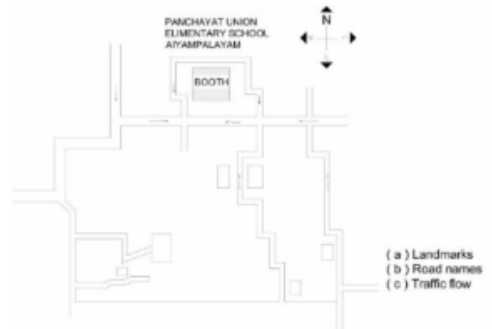

Google Map View

Polling Station Building Front View

Polling Station Front View

Cad View

Key MAP View

1 பெயர் : தவசியப்பன் தந்தை பெயர்: மாரப்பநாடார் வீட்டு எண் : 1 வயது : 51 பாலினம் : ஆண் Photo is available	IVZ0081976	2 பெயர் : ரங்கசாமி தந்தை பெயர்: பெருமாள் வீட்டு எண் : 1-11 வயது : 51 பாலினம் : ஆண் Photo is available	IVZ0876755	3 பெயர் : பிரகாஷ் தந்தை பெயர்: ரங்கசாமி வீட்டு எண் : 1-11 வயது : 29 பாலினம் : ஆண் Photo is available	IVZ0876763
4 பெயர் : ராஜவெங்கடேஷ்வரன் தந்தை பெயர்: தண்டபாணி வீட்டு எண் : 1/33, மாரியம்மன் கோவில் அருகி வயது : 32 பாலினம் : ஆண் Photo is available	IVZ0659714	5 பெயர் : அசோக்குமார் தந்தை பெயர்: பழனிச்சாமி வீட்டு எண் : 1-83 வயது : 28 பாலினம் : ஆண் Photo is available	IVZ0932533	6 பெயர் : பெருமாள் தந்தை பெயர்: அம்மாசை வீட்டு எண் : 1E வயது : 76 பாலினம் : ஆண் Photo is available	IVZ0876862
7 பெயர் : ஈஸ்வரன் தந்தை பெயர்: சென்னியப்பன் வீட்டு எண் : 1E வயது : 61 பாலினம் : ஆண் Photo is available	IVZ0876946	8 பெயர் : கமலேஸ்வரி கணவர் பெயர்: சக்திவேல் வீட்டு எண் : 1E வயது : 35 பாலினம் : பெண் Photo is available	IVZ0876813	S 9 பெயர் : கருப்புச்சாமி தந்தை பெயர்: கருப்பண்ணன் வீட்டு எண் : 1a வயது : 35 பாலினம் : ஆண் Photo is available	IVZ0747246
10 பெயர் : மாரியப்பன் தந்தை பெயர்: சின்னசாமி வீட்டு எண் : 1-E வயது : 66 பாலினம் : ஆண் Photo is available	IVZ0082156	11 பெயர் : சதீஷ் தந்தை பெயர்: கருப்புச்சாமி வீட்டு எண் : 2 வயது : 33 பாலினம் : ஆண் Photo is available	IVZ0408377	12 பெயர் : லட்சுமி கணவர் பெயர்: மாருச்சாமி வீட்டு எண் : 3 வயது : 76 பாலினம் : பெண் Photo is available	IVZ1861160
13 பெயர் : சென்னியம்மாள் கணவர் பெயர்: கருப்பமூப்பன் வீட்டு எண் : 3 வயது : 73 பாலினம் : பெண் Photo is available	LMX3269156	14 பெயர் : கந்தசாமி தந்தை பெயர்: மாரப்பநாடார் வீட்டு எண் : 3 வயது : 59 பாலினம் : ஆண் Photo is available	IVZ0081968	15 பெயர் : சேகர் தந்தை பெயர்: மாருச்சாமி வீட்டு எண் : 3 வயது : 50 பாலினம் : ஆண் Photo is available	IVZ1861178
16 பெயர் : ரமேஷ் தந்தை பெயர்: கந்தசாமி வீட்டு எண் : 3 வயது : 30 பாலினம் : ஆண் Photo is available	IVZ0832022	17 பெயர் : தினேஷ் தந்தை பெயர்: சின்னச்சாமி வீட்டு எண் : 3 வயது : 25 பாலினம் : ஆண் Photo is available	IVZ2243814	#2 18 பெயர் : தமிழரசி சி தந்தை பெயர்: சின்னசாமி வீட்டு எண் : 3 வயது : 23 பாலினம் : பெண் Photo is available	IVZ2243921
19 பெயர் : பாப்பாத்தி கணவர் பெயர்: சுப்பிரமணியம் வீட்டு எண் : 4 வயது : 61 பாலினம் : பெண் Photo is available	IVZ1861186	20 பெயர் : சின்னச்சாமி தந்தை பெயர்: மாரப்பநாடார் வீட்டு எண் : 4 வயது : 56 பாலினம் : ஆண் Photo is available	IVZ0081950	21 பெயர் : வசந்தி கணவர் பெயர்: சின்னசாமி வீட்டு எண் : 4 வயது : 45 பாலினம் : பெண் Photo is available	LMX2560787
22 பெயர் : செல்வாள் கணவர் பெயர்: சென்னி வீட்டு எண் : 4/187 வயது : 60 பாலினம் : பெண் Photo is available	IVZ0932111	23 பெயர் : துரை தந்தை பெயர்: ஆறுமுகநாடார் வீட்டு எண் : 5 வயது : 70 பாலினம் : ஆண் Photo is available	IVZ1861194	24 பெயர் : பச்சியம்மாள் கணவர் பெயர்: துரை வீட்டு எண் : 5 வயது : 62 பாலினம் : பெண் Photo is available	IVZ1861202
25 பெயர் : மனோம்ணி கணவர் பெயர்: நாகராஜன் வீட்டு எண் : 6 வயது : 60 பாலினம் : பெண் Photo is available	IVZ1861210	26 பெயர் : செல்வி கணவர் பெயர்: பழனிச்சாமி வீட்டு எண் : 6 வயது : 52 பாலினம் : பெண் Photo is available	LMX1166263	27 பெயர் : சரவணகுமார் தந்தை பெயர்: நாகராஜன் வீட்டு எண் : 6 வயது : 34 பாலினம் : ஆண் Photo is available	IVZ0408427
28 பெயர் : புவனேஸ்வரி தந்தை பெயர்: நாகராஜன் வீட்டு எண் : 6 வயது : 29 பாலினம் : பெண் Photo is available	IVZ0832030	29 பெயர் : கருணாகரன் தந்தை பெயர்: கருப்பண்ணசாமி வீட்டு எண் : 6-135 வயது : 28 பாலினம் : ஆண் Photo is available	IVZ2021129	30 பெயர் : லோகநாதன் தந்தை பெயர்: கருப்பண்ணாடார் வீட்டு எண் : 7 வயது : 55 பாலினம் : ஆண் Photo is available	LMX1165877