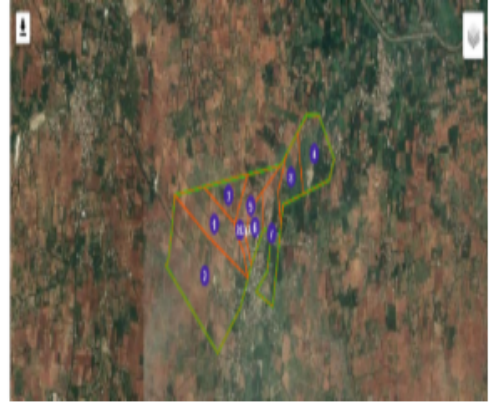

3. வாக்குச் சாவடியின் விவரங்கள்

<p>வாக்குச் சாவடியின் எண் மற்றும் பெயர் :</p> <p>296 - அரசு உயர்நிலைப்பள்ளி மணியகாரன்புதூர்-638054</p> <p>வாக்குச் சாவடியின் முகவரி :</p> <p>அரசு உயர்நிலைப்பள்ளி, தெற்கு பார்த்த தாரசு கிழக்கு பக்க அறை, மணியகாரன்புதூர்-638054</p>	<p style="text-align: center;">வாக்குச் சாவடியின் வகைப்பாடு (ஆண்/பெண்/பொது)</p> <p style="text-align: center;">துணை வாக்குச் சாவடிகளின் எண்ணிக்கை :</p>	<p>பொது</p> <p style="font-size: 24px;">0</p>
--	---	--

4. வாக்காளர்களின் எண்ணிக்கை

தொடங்கும் வரிசை எண்	முடியும் வரிசை எண்.	நிகர வாக்காளர்களின் எண்ணிக்கை			
		ஆண்	பெண்	மூன்றாம் பாலினம்	மொத்தம்
1	579	260	315	0	575

கையொப்பம்

Nazri Naksha

Google Map View

Polling Station Building Front View