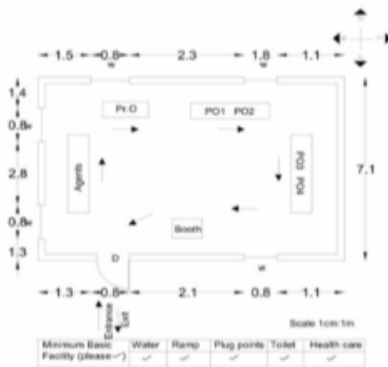

வாக்காளர் பதிவு அலுவலரின்
கையொப்பம்

Nazri Naksha

Google Map View

Polling Station Building Front View

Polling Station Front View

Cad View

Key MAP View

சட்டமன்றத் தொகுதியின் எண் மற்றும் பெயர் : 106-கோபிசெட்டிபாளையம் பிரிவு எண் மற்றும் பெயர் 1-சிறுவலூர் (வ.கி) மற்றும் (ஊ) வார்டு 4, அருணாசல வீதி