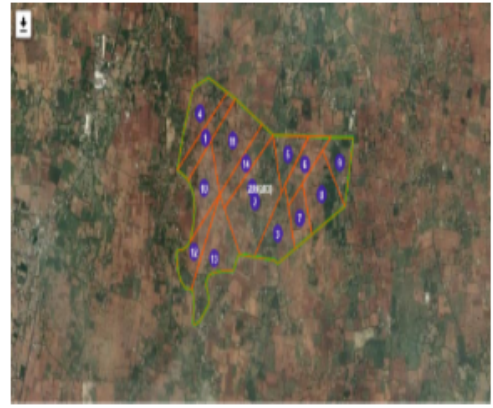

வாக்காளர் பதிவு அலுவலரின்
கையொப்பம்

Nazri Naksha

Google Map View

Polling Station Building Front View

Polling Station Front View

Cad View

Key MAP View

சட்டமன்றத் தொகுதியின் எண் மற்றும் பெயர் : 106-கோபிசெட்டிபாளையம் பிரிவு எண் மற்றும் பெயர் 1-சிறுவலூர் (வ.கி) மற்றும் (ஊ) வார்டு 4, அருணாசல வீதி